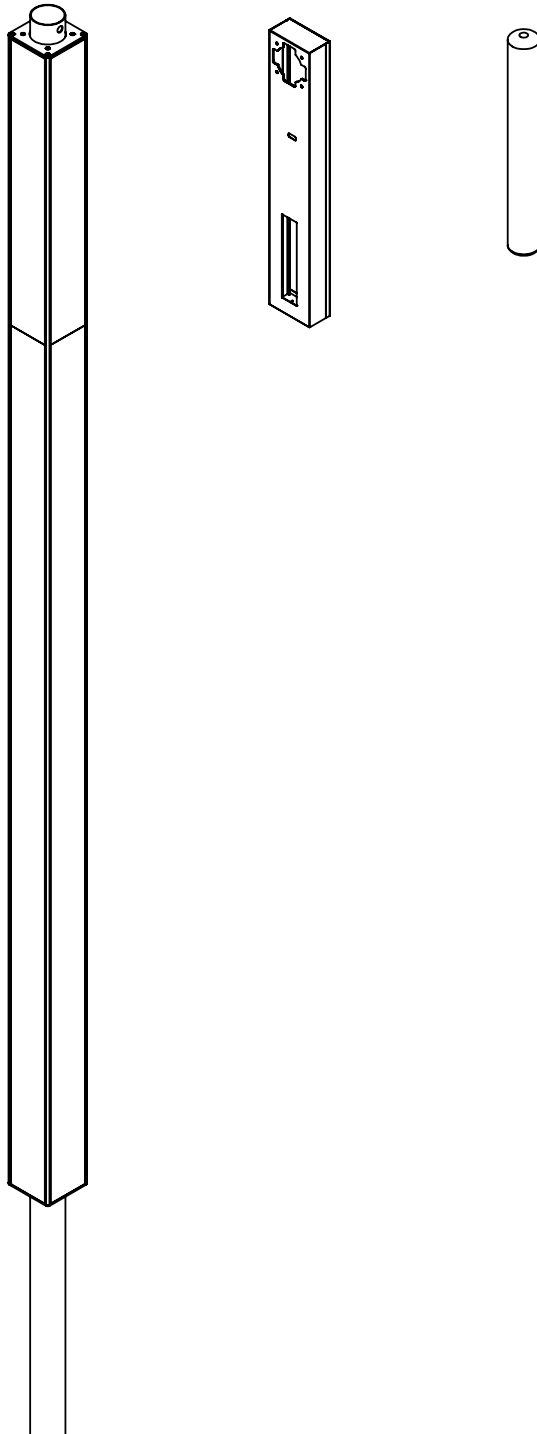

brilliance in solar lighting

photinus

**GERMAN
DESIGN
AWARD
WINNER
2019**

INSTALLATIONSANLEITUNG INSTALLATION INSTRUCTION

V.1 | 2019

verticalis 150 / 300

merkur150

merkur300

merkurduo

LIEFERUMFANG / INCLUDED PARTS

BENÖTIGTES WERKZEUG IHRERSEITS / TOOLS REQUIRED

1 Inbusschlüssel / Allen Wrench 6 mm

1 Kreuzschraubenzieher / crosstip screwdriver

LICHTGEHÄUSE / LIGHT HOUSING

LICHTGEHÄUSE / LIGHT HOUSING