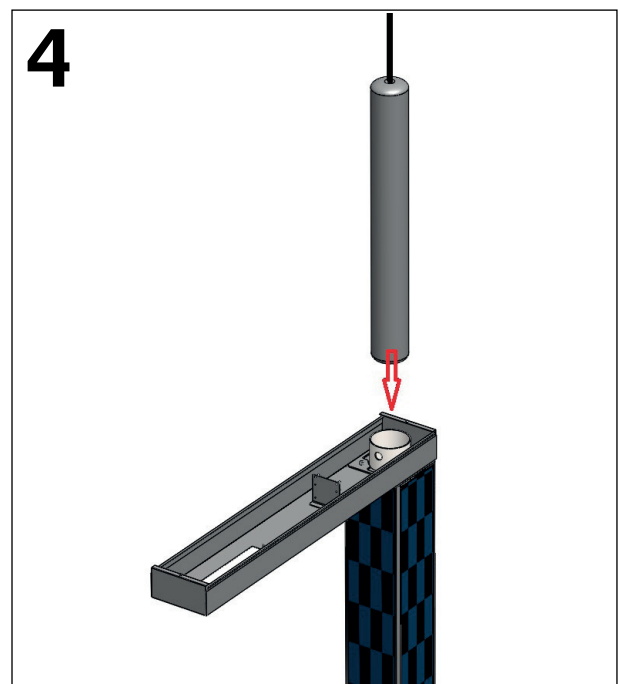

merkurduo

LIEFERUMFANG / INCLUDED PARTS

BENÖTIGTES WERKZEUG IHRERSEITS / TOOLS REQUIRED

1 Inbusschlüssel / Allen Wrench 6 mm

1 Kreuzschraubenzieher / crosstip screwdriver

LICHTGEHÄUSE / LIGHT HOUSING

LICHTGEHÄUSE / LIGHT HOUSING