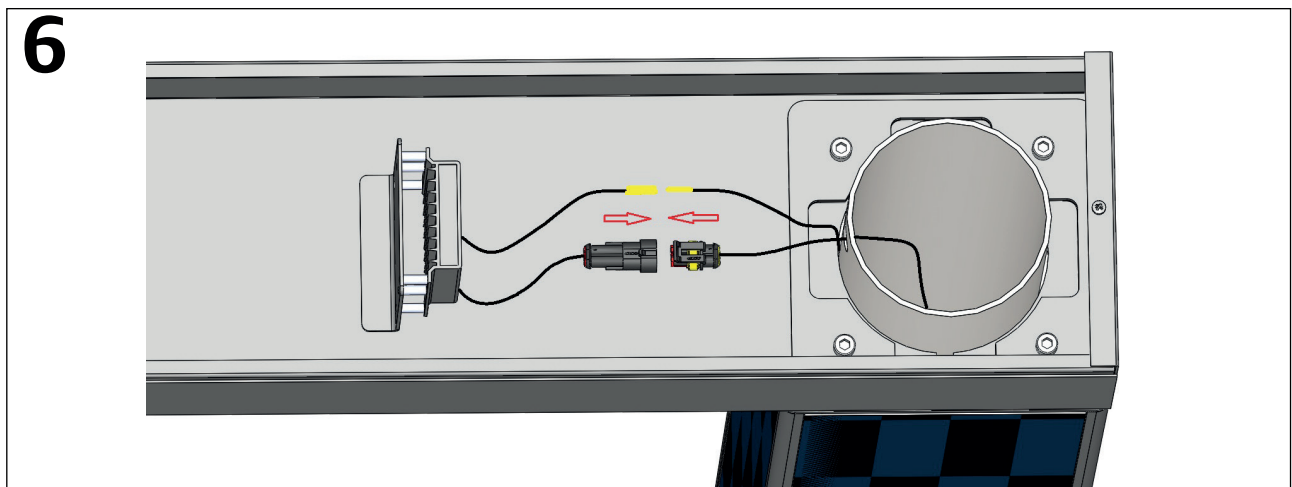

merkurduo

LIEFERUMFANG / INCLUDED PARTS

BENÖTIGTES WERKZEUG IHRERSEITS / TOOLS REQUIRED

1 Inbusschlüssel / Allen Wrench 6 mm

1 Kreuzschraubenzieher / crosstip screwdriver

LICHTGEHÄUSE / LIGHT HOUSING

LICHTGEHÄUSE / LIGHT HOUSING

MONTAGEMÖGLICHKEIT 1 - ROHRFUNDAMENT

MOUNTING POSSIBILITY 1 - PIPE FOUNDATION

MONTAGEMÖGLICHKEIT 2 - SCHRAUBFUNDAMENT

MOUNTING POSSIBILITY 2 - GROUND SCREW FOUNDATION

merkur Schraubfundament / merkur ground screw foundation