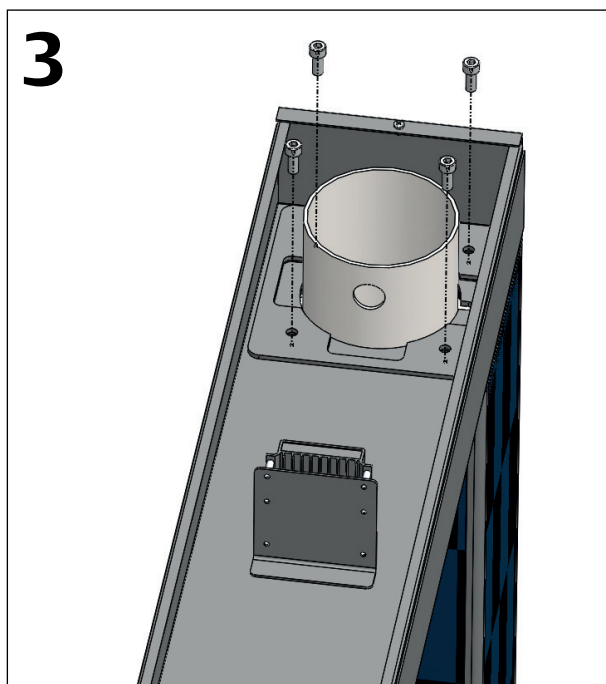

merkurduo

LIEFERUMFANG / INCLUDED PARTS

BENÖTIGTES WERKZEUG IHRERSEITS / TOOLS REQUIRED

1 Inbusschlüssel / Allen Wrench 6 mm

1 Kreuzschraubenzieher / crosstip screwdriver

LICHTGEHÄUSE / LIGHT HOUSING

LICHTGEHÄUSE / LIGHT HOUSING

MONTAGEMÖGLICHKEIT 1 - ROHRFUNDAMENT

MOUNTING POSSIBILITY 1 - PIPE FOUNDATION

MONTAGEMÖGLICHKEIT 2 - SCHRAUBFUNDAMENT

MOUNTING POSSIBILITY 2 - GROUND SCREW FOUNDATION

merkur Schraubfundament / merkur ground screw foundation