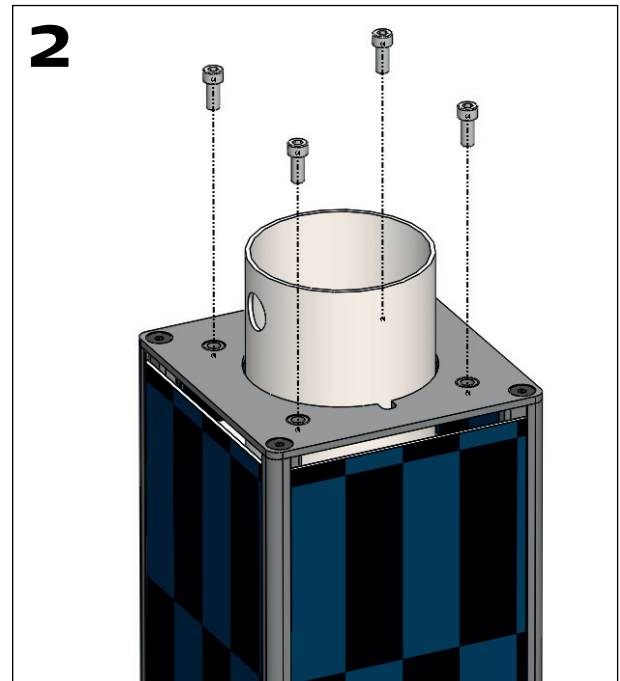

merkurduo

LIEFERUMFANG / INCLUDED PARTS

BENÖTIGTES WERKZEUG IHRERSEITS / TOOLS REQUIRED

1 Inbusschlüssel / Allen Wrench 6 mm

1 Kreuzschraubenzieher / crosstip screwdriver

LICHTGEHÄUSE / LIGHT HOUSING

LICHTGEHÄUSE / LIGHT HOUSING