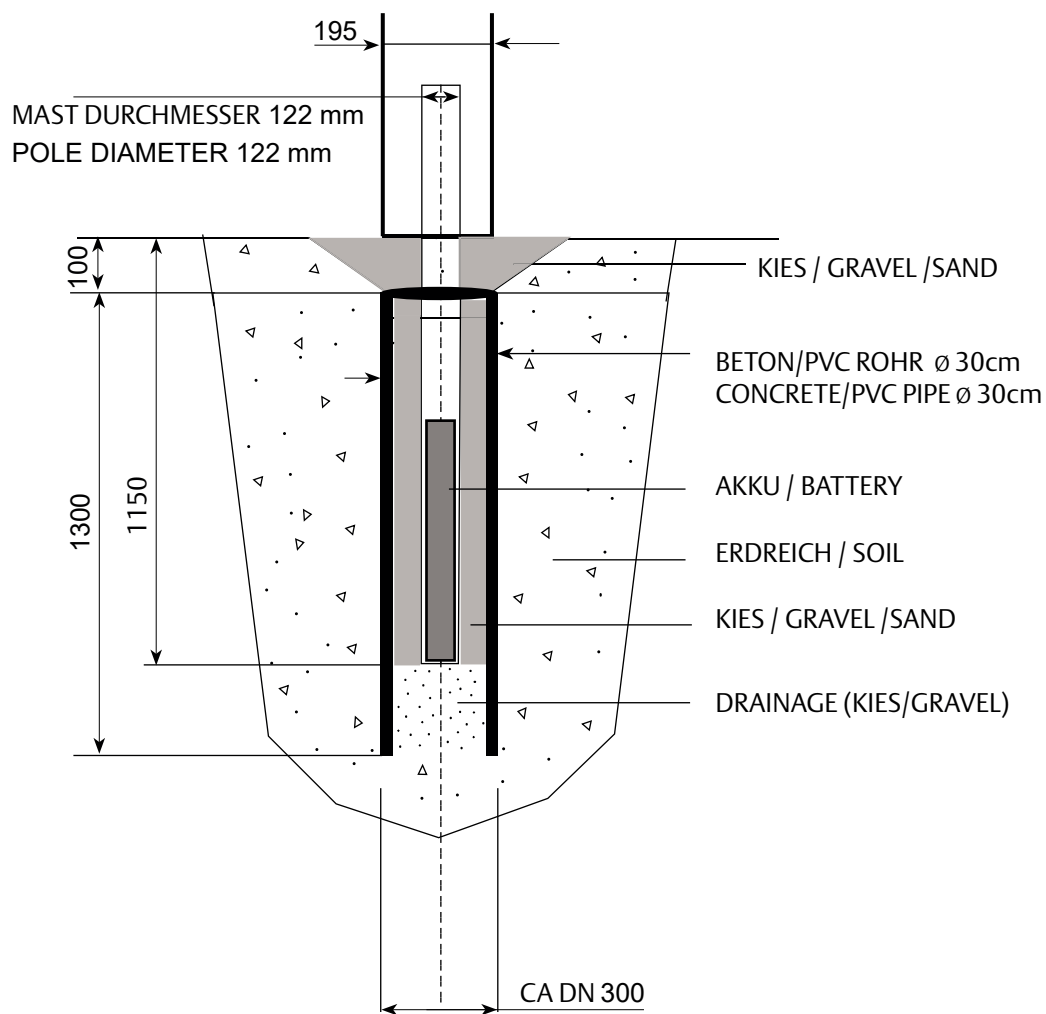

merkurduo

LIEFERUMFANG / INCLUDED PARTS

BENÖTIGTES WERKZEUG IHRERSEITS / TOOLS REQUIRED

1 Inbusschlüssel / Allen Wrench 6 mm

1 Kreuzschraubenzieher / crosstip screwdriver

LICHTGEHÄUSE / LIGHT HOUSING

LICHTGEHÄUSE / LIGHT HOUSING

MONTAGEMÖGLICHKEIT 1 - ROHRFUNDAMENT

MOUNTING POSSIBILITY 1 - PIPE FOUNDATION

MONTAGEMÖGLICHKEIT 2 - SCHRAUBFUNDAMENT

MOUNTING POSSIBILITY 2 - GROUND SCREW FOUNDATION

merkur Schraubfundament / merkur ground screw foundation