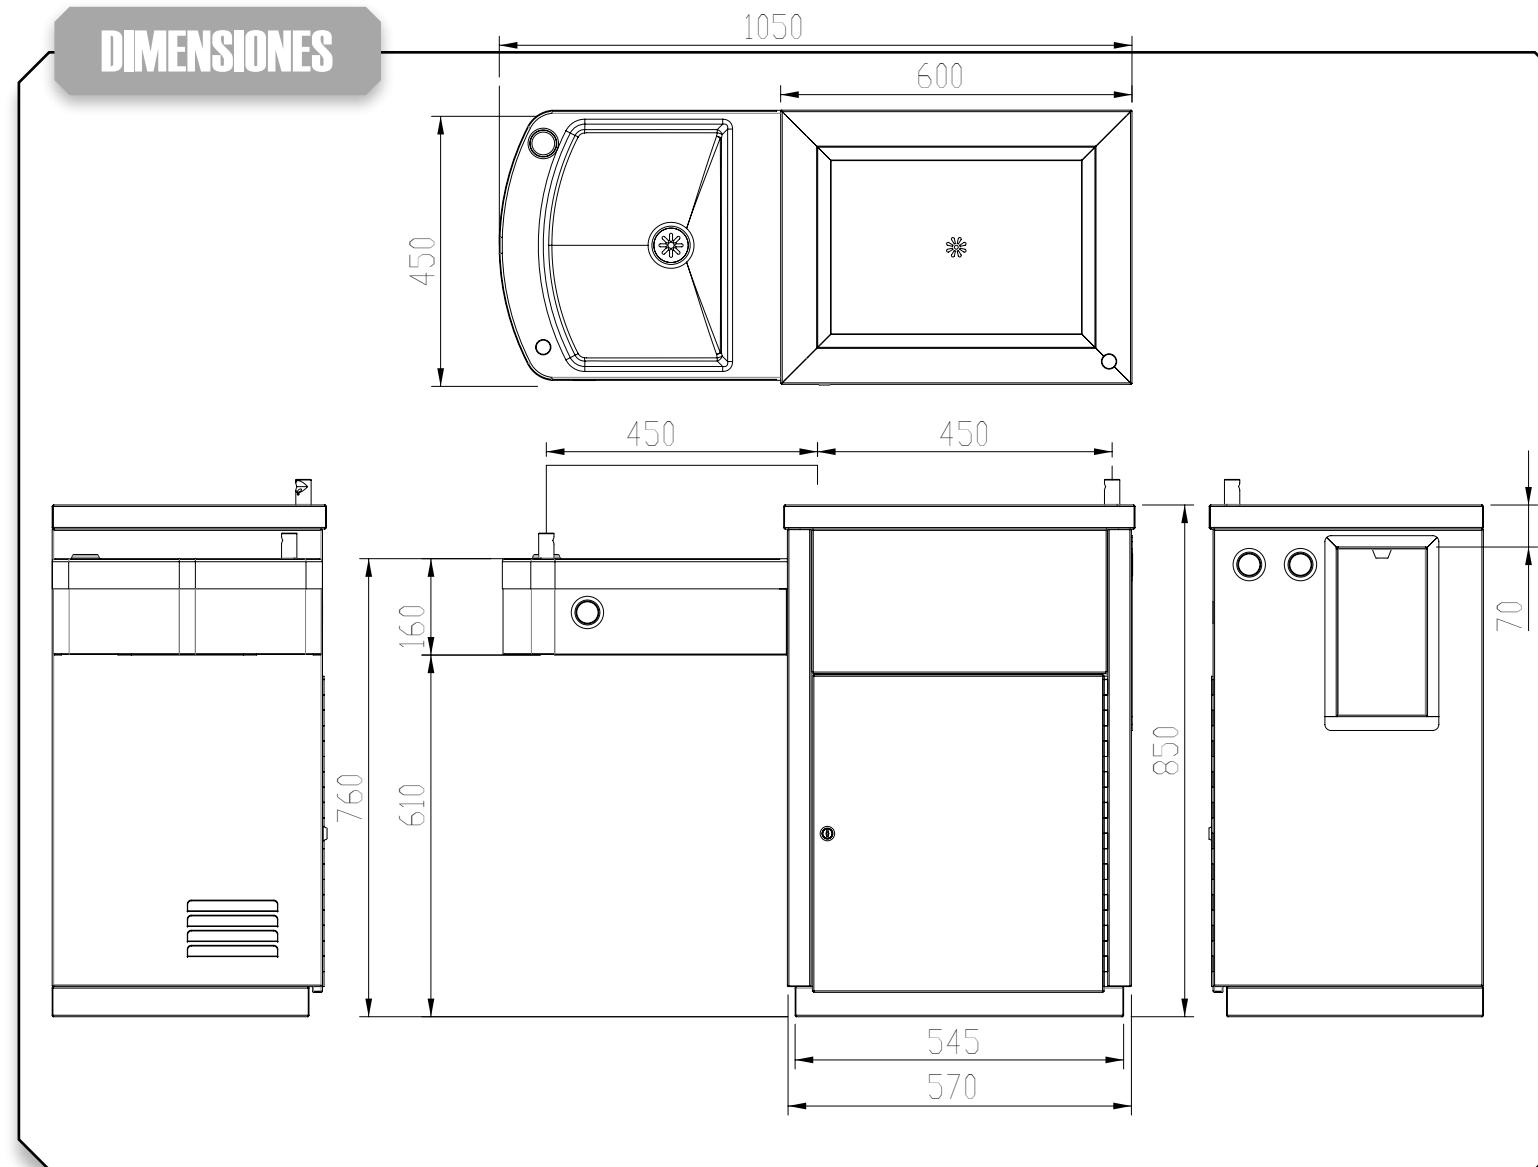

DETALLE DE PIEZAS

MANGUERA DE GRADO ALIMENTICIO

LLAVE DE PASO CONTROLADORA DE FLUJO

CÉSPOL AJUSTABLE

BOQUILLA

BOTÓN ACCIONADOR

BEBEDERO PRIMARIA 3 SALIDAS: PI-01

DIMENSIONES