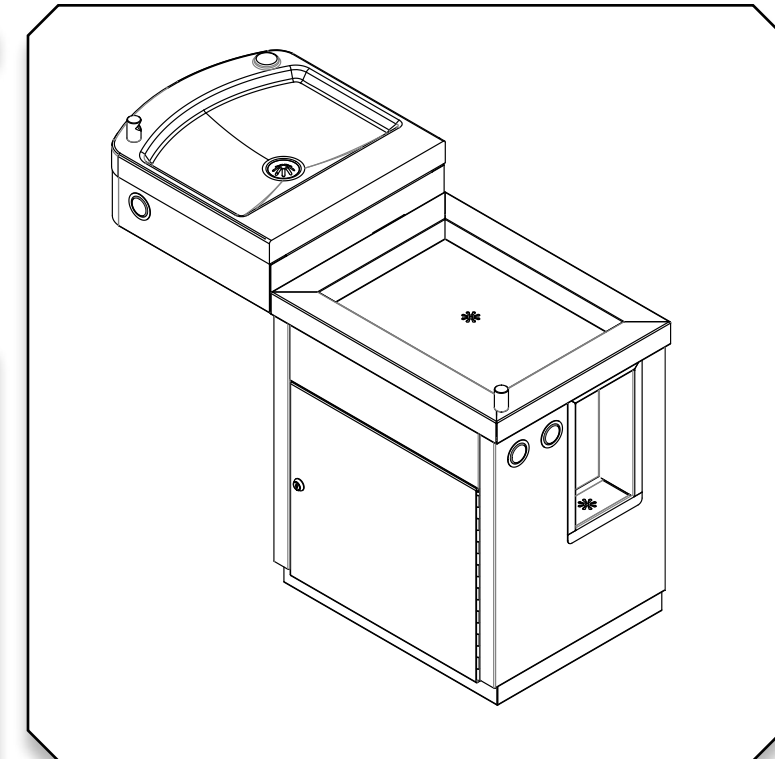

DETALLE DE PIEZAS

MANGUERA DE GRADO ALIMENTICIO

LLAVE DE PASO CONTROLADORA DE FLUJO

CÉSPOL AJUSTABLE

BOQUILLA

BOTÓN ACCIONADOR

BEBEDERO PRIMARIA 3 SALIDAS: PI-01

DIMENSIONES