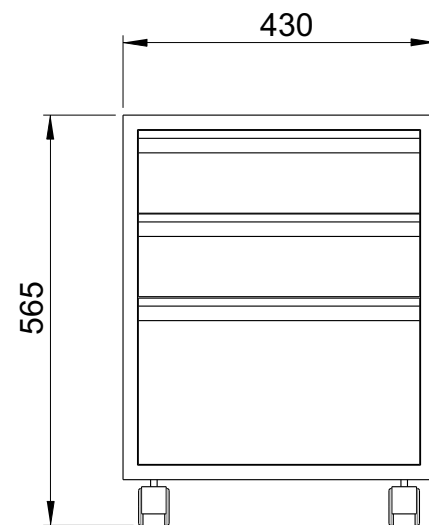

### Dimensiones Grales:

430 x 576 x 565

### Cotas:

Milímetros

### Descripción:

1\* FABRICADO CON LÁMINA DE ACERO CALIBRE 18.

2\* GAVETAS (1 ARCHIVADORA, 1 PAPELERA, 1 LAPICERA) CON CORREDORAS EMBALINADAS DE EXTENSIÓN.

3\* JALADERAS INTEGRADAS EN CADA GAVETA NO ATORNILLADAS SIN FILOS POR FABRICACIÓN.

\* RODAJA 2" DE ALTURA EN CUATRO PUNTOS DE APOYO.

\*LAS ARISTAS VERTICALES DEL FRENTE DEL ARCHIVERO SERÁN OCHAVADAS Ó REDONDEADAS CON LA FORMA DEL ARCHIVO O CON LAS GAVETAS.

\*EN TODAS LAS PARTES METÁLICAS SE APLICARÁ PINTURA ELECTROSTATICA COLOR GRIS CLARO.