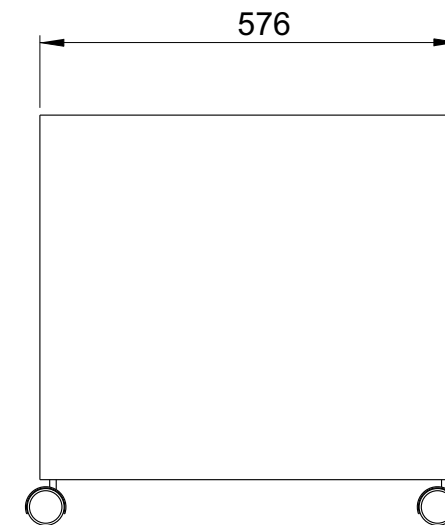

PEDESTAL METÁLICO MÓVIL

Dimensiones Grales:

430 x 576 x 565

Cotas:

Milímetros

Descripción:

1* FABRICADO CON LÁMINA DE ACERO CALIBRE 18.

2* GAVETAS (1 ARCHIVADORA, 1 PAPELERA, 1 LAPICERA) CON CORREDORAS EMBALINADAS DE EXTENSIÓN.

3* JALADERAS INTEGRADAS EN CADA GAVETA NO ATORNILLADAS SIN FILOS POR FABRICACIÓN.

* RODAJA 2" DE ALTURA EN CUATRO PUNTOS DE APOYO.

*LAS ARISTAS VERTICALES DEL FRENTE DEL ARCHIVERO SERÁN OCHAVADAS Ó REDONDEADAS CON LA FORMA DEL ARCHIVO O CON LAS GAVETAS.

*EN TODAS LAS PARTES METÁLICAS SE APLICARÁ PINTURA ELECTROSTATICA COLOR GRIS CLARO.

Vistas Generales