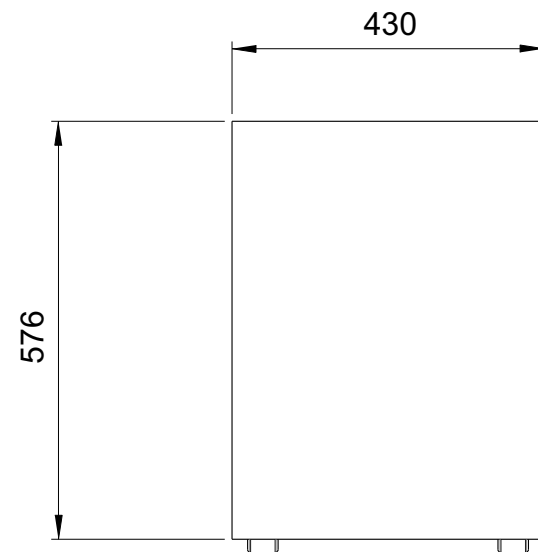

PEDESTAL METÁLICO MÓVIL

Dimensiones Grales:

430 x 576 x 565

Cotas:

Milímetros

Descripción:

1* FABRICADO CON LÁMINA DE ACERO CALIBRE 18.

2* GAVETAS (1 ARCHIVADORA, 1 PAPELERA, 1 LAPICERA) CON CORREDORAS EMBALINADAS DE EXTENSIÓN.

3* JALADERAS INTEGRADAS EN CADA GAVETA NO ATORNILLADAS SIN FILOS POR FABRICACIÓN.

* RODAJA 2" DE ALTURA EN CUATRO PUNTOS DE APOYO.

*LAS ARISTAS VERTICALES DEL FRENTE DEL ARCHIVERO SERÁN OCHAVADAS Ó REDONDEADAS CON LA FORMA DEL ARCHIVO O CON LAS GAVETAS.

*EN TODAS LAS PARTES METÁLICAS SE APLICARÁ PINTURA ELECTROSTATICA COLOR GRIS CLARO.

Vistas Generales