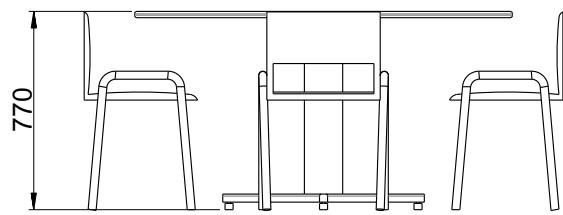

Mesa para juntas de 4 lugares

Dimensiones Generales:

1500x770

Unidades:

milímetros

Descripción:

MESA REDONDA PARA SALA DE JUNTAS DE 150 CM DE DIÁMETRO POR 77 CM ALTO.

FABRICADA EN MADERA AGLOMERADA CON ACABADO MELAMÍNICO EN COLOR NOGAL.

CON 4 SILLAS APILABLES CON DESCANSABRAZO ACOJINADA COLOR NEGRO. ESTRUCTURA FIJA ELABORADA CON TUBO DE ACERO OVALADO CALIBRE 18. ACABADO EN PINTURA HORNEADA COLOR NEGRO. TERMINADO EN GOMAS DE PLÁSTICO O REGATONES. ASIENTO Y RESPALDO ENSAMBLADO EN CONCHA DE PLÁSTICO, ACABADO ACOJINADO DE ESPUMA DE POLIURETANO Y TAPIZADO EN TELA PLIANA COLOR NEGRO DE FÁCIL LAVADO.. ALMACENAMIENTO VERTICAL APILABLE.

TOLERANCIA EN LAS DIMENSIONES +/- 1 CM
RESISTENCIA DE PESO DE 120 KG. COMO MÍNIMO

Vistas Generales

Vista Superior

Vista Frontal

FEBRERO 2016

Grupo Internacional de Diseño y Fabricación
de Muebles Especiales S.A. de C.V.