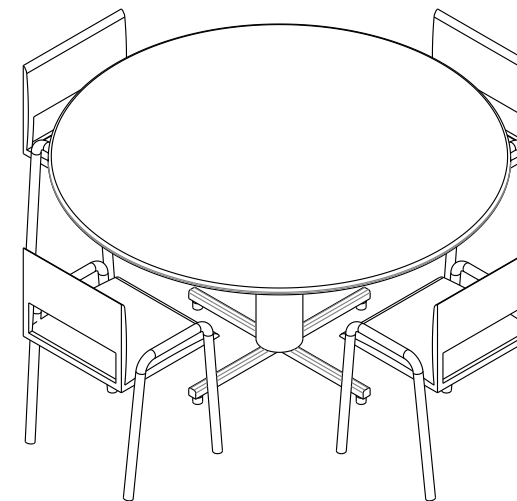

Mesa para juntas de 4 lugares

Dimensiones Generales:

1500x770

Unidades:

milímetros

Descripción:

MESA REDONDA PARA SALA DE JUNTAS DE 150 CM DE DIÁMETRO POR 77 CM ALTO.

FABRICADA EN MADERA AGLOMERADA CON ACABADO MELAMÍNICO EN COLOR NOGAL.

CON 4 SILLAS APILABLES CON DESCANSABRAZO ACOJINADA COLOR NEGRO. ESTRUCTURA FIJA ELABORADA CON TUBO DE ACERO OVALADO CALIBRE 18. ACABADO EN PINTURA HORNEADA COLOR NEGRO. TERMINADO EN GOMAS DE PLÁSTICO O REGATONES. ASIENTO Y RESPALDO ENSAMBLADO EN CONCHA DE PLÁSTICO, ACABADO ACOJINADO DE ESPUMA DE POLIURETANO Y TAPIZADO EN TELA PLIANA COLOR NEGRO DE FÁCIL LAVADO.. ALMACENAMIENTO VERTICAL APILABLE.

TOLERANCIA EN LAS DIMENSIONES +/- 1 CM
RESISTENCIA DE PESO DE 120 KG. COMO MÍNIMO

Vistas Generales

Vista Superior

Vista Frontal

FEBRERO 2016

Grupo Internacional de Diseño y Fabricación
de Muebles Especiales S.A. de C.V.