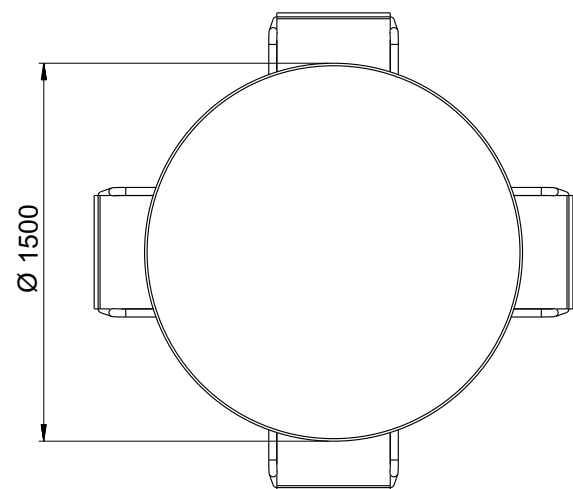

Mesa para juntas de 4 lugares

Dimensiones Generales:

1500x770

Unidades:

milímetros

Descripción:

MESA REDONDA PARA SALA DE JUNTAS DE 150 CM DE DIÁMETRO POR 77 CM ALTO.

FABRICADA EN MADERA AGLOMERADA CON ACABADO MELAMÍNICO EN COLOR NOGAL.

CON 4 SILLAS APILABLES CON DESCANSABRAZO ACOJINADA COLOR NEGRO. ESTRUCTURA FIJA ELABORADA CON TUBO DE ACERO OVALADO CALIBRE 18. ACABADO EN PINTURA HORNEADA COLOR NEGRO. TERMINADO EN GOMAS DE PLÁSTICO O REGATONES. ASIENTO Y RESPALDO ENSAMBLADO EN CONCHA DE PLÁSTICO, ACABADO ACOJINADO DE ESPUMA DE POLIURETANO Y TAPIZADO EN TELA PLIANA COLOR NEGRO DE FÁCIL LAVADO.. ALMACENAMIENTO VERTICAL APILABLE.

TOLERANCIA EN LAS DIMENSIONES +/- 1 CM
RESISTENCIA DE PESO DE 120 KG. COMO MÍNIMO

Vistas Generales

Vista Superior

Vista Frontal

FEBRERO 2016

Grupo Internacional de Diseño y Fabricación
de Muebles Especiales S.A. de C.V.