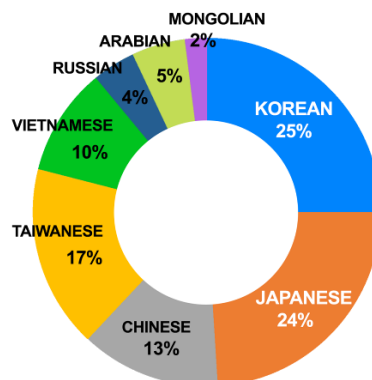

多国籍学生

学生国籍比列