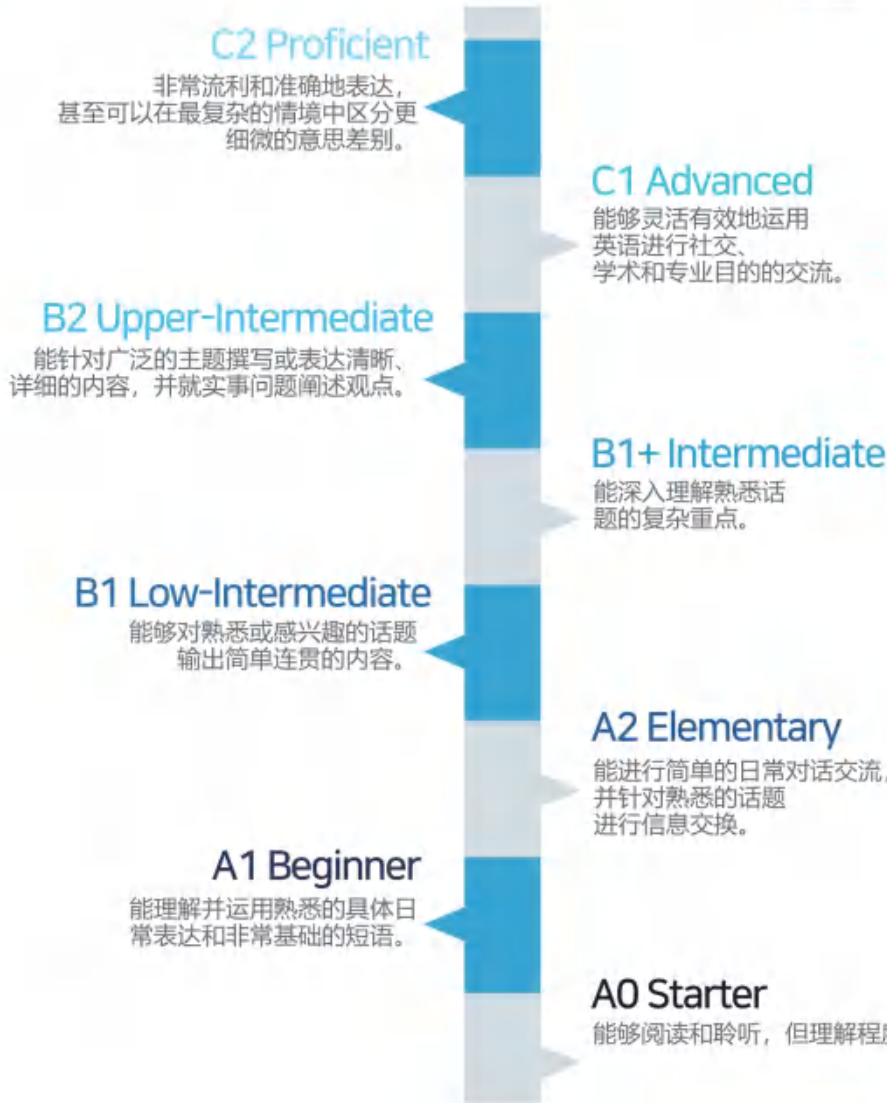

CELLA LEVEL SYSTEM

CELLA学制为四周一期，每月定期进行进步测试来检测学习成果。

CELLA分级系统是采用国际语言评估标准CEFR (欧洲语言共同参考标准)

等级分为八个阶段，从A0入门到C2精通。

Sample Schedule DAILY SCHEDULE

每天课程时间最高可达10小时
您可以在短期内
提高两倍甚至以上的学习效率!

- ※ 此时间表为课表参考范例
- ※ 上课时间和课程将会根据学生个人水平或学校安排而有所不同