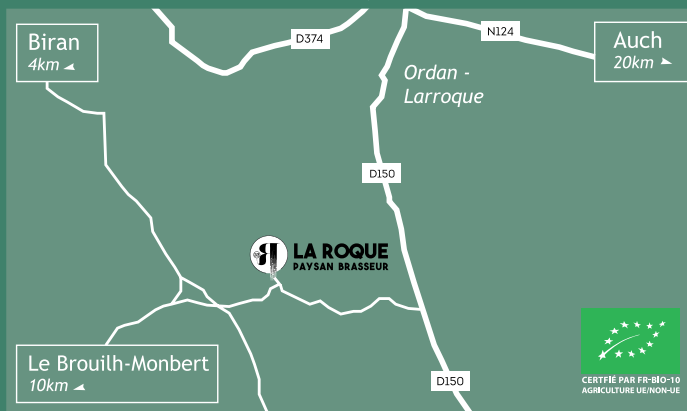

Retrouvez toute notre gamme de bières locales artisanales bios en vente directe à la ferme-brasserie, sur les marchés et événements locaux et en ligne.

TOUTES NOS ACTUS
ET PROJETS SUR

www.brasserielaroque.fr

LA ROQUE
PAYSAN BRASSEUR
www.brasserielaroque.fr

1618 Chemin des Pradets
32350 Ordan-Larroque France

Odin Gonties, brasseur
06 20 01 93 68

Carol Duport, commerciale
06 28 04 99 36

brasserielaroque@gmail.com