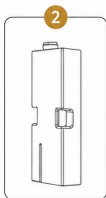

MAXIMUM
— SCENT —

הוראות הפעלה
מפיץ ריח אולטראסוניק

מפיץ שמנים אתריים מסחרי להתקנה על הקיר

MAXIMUM SCENT

הכרת המוצר

מפרט טכני

שם המוצר:	מפיץ ריח חכם להתקנה על הקיר
דגם:	MK400
מתח / זרם כניסה:	DC 5V / 1A
הספק:	5W
חיבור טעינה:	Type-C
מידות:	175x40x210 מ"מ
חומר:	ABS + PC + HDPE
קיבולת:	418 מ"ל
קיבולת סוללה:	4000mAh
תקן:	GB 4706.1-2005 / GB 4706.48-2009

התקנה והפעלה

שלבי התקנה

1. נקו וייבשו את הקיר באזור ההתקנה.

2. הדביקו את משטח ההדבקה על קיר חלק ונקי.

3. הכניסו את בקבוק השמן למקומו בתוך המכשיר.

4. סגרו את המכשיר וקבעו אותו על התושבת.

הפעלה

לחיצה ארוכה על כפתור ההפעלה - הדלקה או כיבוי של המכשיר.