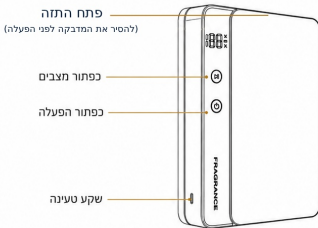

MAXIMUM
— SCENT —

הוראות הפעלה
מפיץ ריח אולטראסוניק

מפיץ שמנים אתריים מסחרי להתקנה על הקיר

MAXIMUM SCENT

הכרת המוצר

מפרט טכני

שם המוצר:	מפיץ ריח חכם להתקנה על הקיר
דגם:	MK400
מתח / זרם כניסה:	DC 5V / 1A
הספק:	5W
חיבור טעינה:	Type-C
מידות:	175x40x210 מ"מ
חומר:	ABS + PC + HDPE
קיבולת:	418 מ"ל
קיבולת סוללה:	4000mAh
תקן:	GB 4706.1-2005 / GB 4706.48-2009

התקנה והפעלה

שלבי התקנה

1. נקו וייבשו את הקיר באזור ההתקנה.

2. הדביקו את משטח ההדבקה על קיר חלק ונקי.

3. הכניסו את בקבוק השמן למקומו בתוך המכשיר.

4. סגרו את המכשיר וקבעו אותו על התושבת.

הפעלה

לחיצה ארוכה על כפתור ההפעלה - הדלקה או כיבוי של המכשיר.