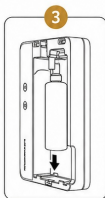

התקנה והפעלה

שלבי התקנה

1. נקו וייבשו את הקיר באזור ההתקנה.

2. הדביקו את משטח ההדבקה על קיר חלק ונקי.

3. הכניסו את בקבוק השמן למקומו בתוך המכשיר.

4. סגרו את המכשיר וקבעו אותו על התושבת.

הפעלה

לחיצה ארוכה על כפתור ההפעלה - הדלקה או כיבוי של המכשיר.

3 מצב 3 - ריח בינוני: התזה למשך 6 שניות כל 6 דקות.

4 מצב 4 - ריח חזק: התזה למשך 6 שניות כל 3 דקות.

5 מצב 5 - התזה רציפה.

הטעינה: נורית ההפעלה מהבהבת בזמן טעינה.

אזהרות ואחריות

הערות חשובות

- יש לטעון את המוצר במלואו לפני השימוש הראשון.
- אין להכות, לפרק או לתקן את המוצר באופן עצמאי.
- יש להשתמש בשמנים המתאימים למכשיר בלבד.
- בעת התקנת בקבוק השמן, אין ללחוץ חזק מדי.
- אין להטות או להפוך את המכשיר לאחר התקנת השמן.
- יש להרחיק מהישג ידם של ילדים קטנים.