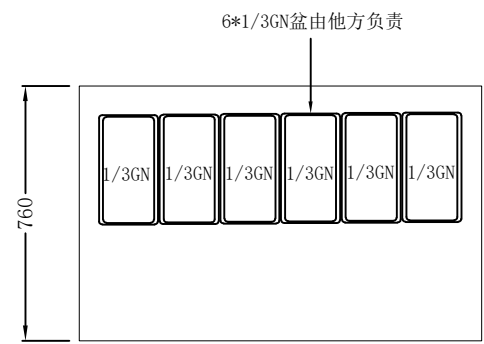

- 照明:  LED 2700K  T5 光管2700K  
 LED 6500K  T5 LED 2700K  
 其它\_\_

- 层架:  PE 层网  不锈钢层网  
 玻璃层板  冲孔层板  
 其它\_需满足放置1/1GN\_

- 刨槽:  可见面刨槽  无需刨槽  
 其它\_\_

- 安装方式:  嵌入式  非嵌入式  
 其它\_\_

- 玻璃:  双层中空发热  单层钢化玻璃  
 其它\_\_

- LOGO:  LVNi绿零

- 排水:  自动化水  外接排水
- 材料: 外身: \_S/S201\_ 内胆: \_2/B201\_  
底板: \_锌铁板\_ 背板: \_锌铁板\_  
其它: \_

14. 尺寸: 1200\*760\*800+250mm

15. 修改

修改日期	修改内容

ELEVATION (前视)

SIDE VIEW (右视)

SIDE VIEW (左视)

PLAN (顶视)

Back VIEW 后视图

把手示意图  
5:1