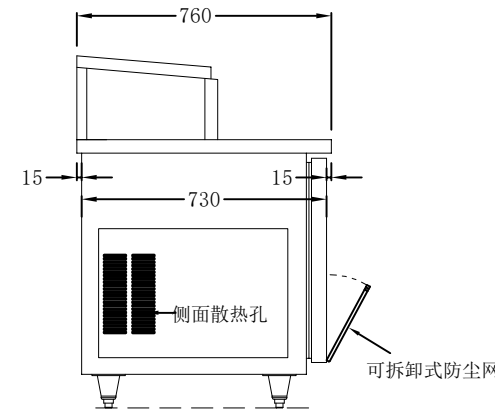

- LOGO:  LVNi绿零

- 排水:  自动化水  外接排水
- 材料: 外身: \_S/S201\_ 内胆: \_2/B201\_  
底板: \_锌铁板\_ 背板: \_锌铁板\_  
其它: \_

14. 尺寸: 1200\*760\*800+250mm

15. 修改

修改日期	修改内容

ELEVATION (前视)

SIDE VIEW (右视)

SIDE VIEW (左视)

PLAN (顶视)

Back VIEW 后视图

把手示意图  
5:1