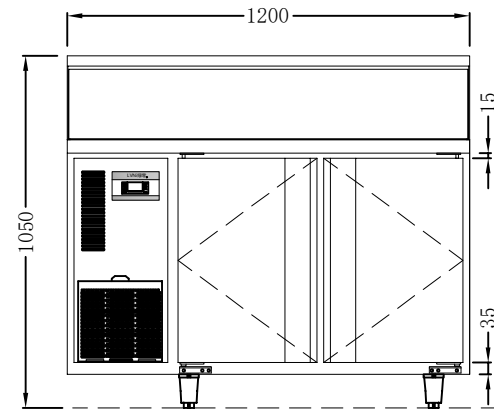

# LVNi绿零®

项目名称:	审核人员:
项目编号:	设计人员:
产品名称: 双门冷藏披萨台雪柜	型号: SPS-1200
出图日期:	产品编号:

- 温度范围:  +2/+8 °C  -2/+2 °C  
 -23~-18°C  其它+8~+15 °C
- 压缩机:  一体  分体距离\_\_米
- 制冷方式:  风冷  直冷
- 温控:  数字温控  机械温控  
 液晶显示  其它\_\_
- 电压:  220V/50Hz  380V/50Hz  
 插头: 10A  总功率: 550W

- 照明:  LED 2700K  T5 光管2700K  
 LED 6500K  T5 LED 2700K  
 其它\_\_

- 层架:  PE 层网  不锈钢层网  
 玻璃层板  冲孔层板  
 其它\_需满足放置1/1GN\_

- 刨槽:  可见面刨槽  无需刨槽  
 其它\_\_

- 安装方式:  嵌入式  非嵌入式  
 其它\_\_

- 玻璃:  双层中空发热  单层钢化玻璃  
 其它\_\_

- LOGO:  LVNi绿零

- 排水:  自动化水  外接排水
- 材料: 外身: \_S/S201\_ 内胆: \_2/B201\_  
底板: \_锌铁板\_ 背板: \_锌铁板\_  
其它: \_

14. 尺寸: 1200\*760\*800+250mm

15. 修改

修改日期	修改内容

ELEVATION (前视)

SIDE VIEW (右视)

SIDE VIEW (左视)