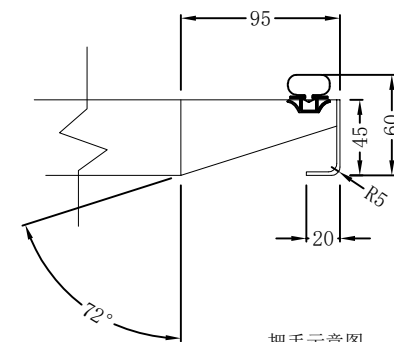

- LOGO:  LVNi绿零

- 排水:  自动化水  外接排水
- 材料: 外身: \_S/S201\_ 内胆: \_2/B201\_  
底板: \_锌铁板\_ 背板: \_锌铁板\_  
其它: \_

14. 尺寸: 1200\*760\*800+250mm

15. 修改

修改日期	修改内容

ELEVATION (前视)

SIDE VIEW (右视)

SIDE VIEW (左视)

PLAN (顶视)

Back VIEW 后视图

把手示意图  
5:1