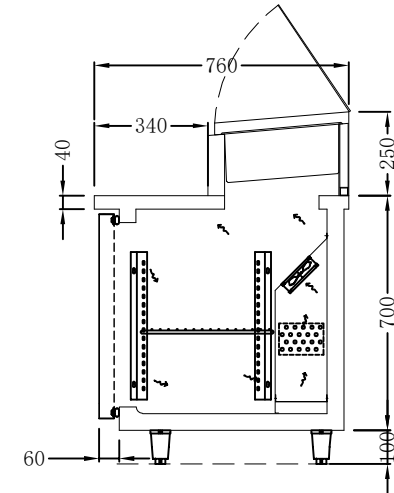

- 照明:  LED 2700K  T5 光管2700K  
 LED 6500K  T5 LED 2700K  
 其它\_\_

- 层架:  PE 层网  不锈钢层网  
 玻璃层板  冲孔层板  
 其它\_需满足放置1/1GN\_

- 刨槽:  可见面刨槽  无需刨槽  
 其它\_\_

- 安装方式:  嵌入式  非嵌入式  
 其它\_\_

- 玻璃:  双层中空发热  单层钢化玻璃  
 其它\_\_

- LOGO:  LVNi绿零

- 排水:  自动化水  外接排水
- 材料: 外身: \_S/S201\_ 内胆: \_2/B201\_  
底板: \_锌铁板\_ 背板: \_锌铁板\_  
其它: \_

14. 尺寸: 1200\*760\*800+250mm

15. 修改

修改日期	修改内容

ELEVATION (前视)

SIDE VIEW (右视)

SIDE VIEW (左视)

PLAN (顶视)

Back VIEW 后视图

把手示意图  
5:1