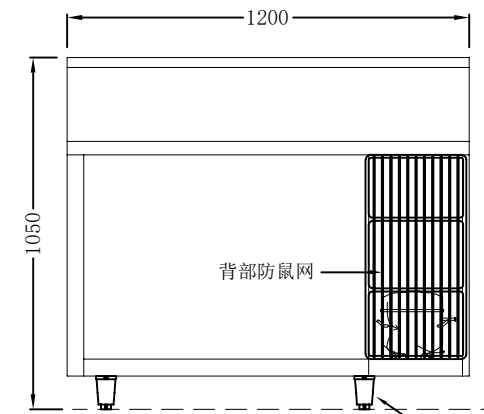

- LOGO:  LVNi绿零

- 排水:  自动化水  外接排水
- 材料: 外身: \_S/S201\_ 内胆: \_2/B201\_  
底板: \_锌铁板\_ 背板: \_锌铁板\_  
其它: \_

14. 尺寸: 1200\*760\*800+250mm

15. 修改

修改日期	修改内容

ELEVATION (前视)

SIDE VIEW (右视)

SIDE VIEW (左视)

PLAN (顶视)

Back VIEW 后视图

把手示意图  
5:1