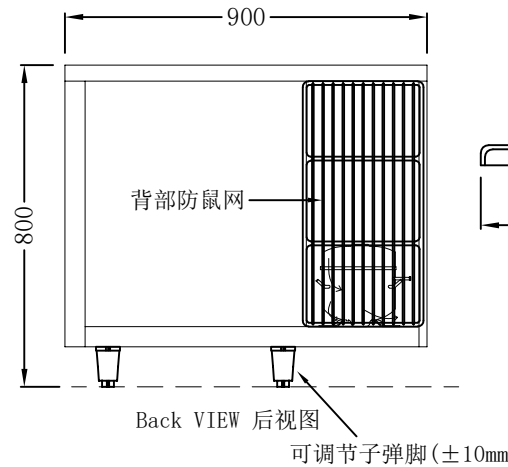

ELEVATION (前视)

SIDE VIEW (右视)

SIDE VIEW (左视)

PLAN (顶视)

Back VIEW 后视图

可调节子弹脚(±10mm)

黑色塑料扣手示意图(2:1)