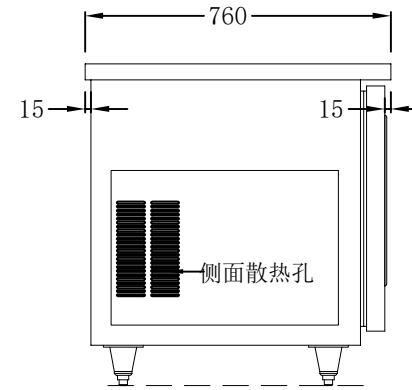

First Angle Projection

LVNi绿零®

项目名称:	审核人员:
项目编号:	设计人员:
产品名称:单门冷藏平台雪柜	型号:EBG-0.1L1F
出图日期:	产品编号:
1. 温度范围: <input checked="" type="checkbox"/> +2/+8 °C <input type="checkbox"/> -2/+2 °C <input type="checkbox"/> -10~-15°C <input type="checkbox"/> 其它+8~+15 °C	
2. 压缩机: <input checked="" type="checkbox"/> 一体 <input type="checkbox"/> 分体距离__米	
3. 制冷方式: <input checked="" type="checkbox"/> 风冷 <input type="checkbox"/> 直冷	
4. 温控: <input checked="" type="checkbox"/> 数字温控 <input type="checkbox"/> 机械温控 <input type="checkbox"/> 液晶显示 <input type="checkbox"/> 其它__	
5. 电压: <input checked="" type="checkbox"/> 220V/50Hz <input type="checkbox"/> 380V/50Hz <input checked="" type="checkbox"/> 插头: 10A <input checked="" type="checkbox"/> 额定功率:285W	
6. 照明: <input type="checkbox"/> LED 2700K <input type="checkbox"/> T5 光管2700K <input type="checkbox"/> LED 6500K <input type="checkbox"/> T5 LED 2700K <input type="checkbox"/> 其它__	
7. 层架: <input checked="" type="checkbox"/> PE 层网 <input type="checkbox"/> 不锈钢层网 <input type="checkbox"/> 玻璃层板 <input type="checkbox"/> 冲孔层板 <input type="checkbox"/> 其它_需满足放置1/1GN_	
8. 刨槽: <input type="checkbox"/> 可见面刨槽 <input type="checkbox"/> 无需刨槽 <input type="checkbox"/> 其它__	
9. 安装方式: <input type="checkbox"/> 嵌入式 <input type="checkbox"/> 非嵌入式 <input type="checkbox"/> 其它__	
10. 玻璃: <input type="checkbox"/> 双层中空发热 <input type="checkbox"/> 单层钢化玻璃 <input type="checkbox"/> 其它__	
11. LOGO: <input checked="" type="checkbox"/> LVNi绿零	
12. 排水: <input checked="" type="checkbox"/> 自动化水 <input type="checkbox"/> 外接排水	
13. 材料: 外身:_S/S201_ 内胆:_2/B201_ 底板:_锌铁板_ 背板:_锌铁板_ 其它:_	
14. 尺寸:900*760*800mm	
15. 修改	
修改日期	修改内容

ELEVATION (前视)

SIDE VIEW (右视)

SIDE VIEW (左视)

PLAN (顶视)

Back VIEW 后视图

可调节子弹脚(±10mm)

黑色塑料扣手示意图(2:1)