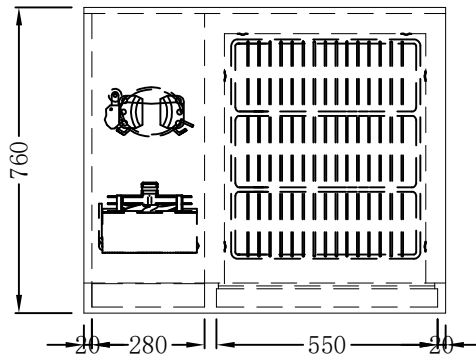

First Angle Projection

LVNi绿零®

项目名称:	审核人员:
项目编号:	设计人员:
产品名称:单门冷藏平台雪柜	型号:EBG-0.1L1F
出图日期:	产品编号:
1. 温度范围: <input checked="" type="checkbox"/> +2/+8 °C <input type="checkbox"/> -2/+2 °C <input type="checkbox"/> -10~-15°C <input type="checkbox"/> 其它+8~+15 °C	
2. 压缩机: <input checked="" type="checkbox"/> 一体 <input type="checkbox"/> 分体距离__米	
3. 制冷方式: <input checked="" type="checkbox"/> 风冷 <input type="checkbox"/> 直冷	
4. 温控: <input checked="" type="checkbox"/> 数字温控 <input type="checkbox"/> 机械温控 <input type="checkbox"/> 液晶显示 <input type="checkbox"/> 其它__	
5. 电压: <input checked="" type="checkbox"/> 220V/50Hz <input type="checkbox"/> 380V/50Hz <input checked="" type="checkbox"/> 插头: 10A <input checked="" type="checkbox"/> 额定功率:285W	
6. 照明: <input type="checkbox"/> LED 2700K <input type="checkbox"/> T5 光管2700K <input type="checkbox"/> LED 6500K <input type="checkbox"/> T5 LED 2700K <input type="checkbox"/> 其它__	
7. 层架: <input checked="" type="checkbox"/> PE 层网 <input type="checkbox"/> 不锈钢层网 <input type="checkbox"/> 玻璃层板 <input type="checkbox"/> 冲孔层板 <input type="checkbox"/> 其它_需满足放置1/1GN_	
8. 刨槽: <input type="checkbox"/> 可见面刨槽 <input type="checkbox"/> 无需刨槽 <input type="checkbox"/> 其它__	
9. 安装方式: <input type="checkbox"/> 嵌入式 <input type="checkbox"/> 非嵌入式 <input type="checkbox"/> 其它__	
10. 玻璃: <input type="checkbox"/> 双层中空发热 <input type="checkbox"/> 单层钢化玻璃 <input type="checkbox"/> 其它__	
11. LOGO: <input checked="" type="checkbox"/> LVNi绿零	
12. 排水: <input checked="" type="checkbox"/> 自动化水 <input type="checkbox"/> 外接排水	
13. 材料: 外身:_S/S201_ 内胆:_2/B201_ 底板:_锌铁板_ 背板:_锌铁板_ 其它:_	
14. 尺寸:900*760*800mm	
15. 修改	
修改日期	修改内容

ELEVATION (前视)

SIDE VIEW (右视)

SIDE VIEW (左视)

PLAN (顶视)

Back VIEW 后视图

可调节子弹脚(±10mm)

黑色塑料扣手示意图(2:1)