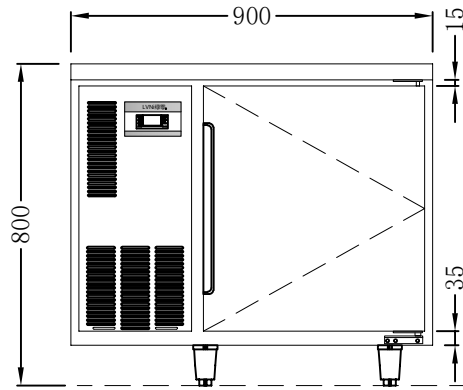

First Angle Projection

LVNi绿零®

项目名称:	审核人员:
项目编号:	设计人员:
产品名称:单门冷藏平台雪柜	型号:EBG-0.1L1F
出图日期:	产品编号:
1. 温度范围: <input checked="" type="checkbox"/> +2/+8 °C <input type="checkbox"/> -2/+2 °C <input type="checkbox"/> -10~-15°C <input type="checkbox"/> 其它+8~+15 °C	
2. 压缩机: <input checked="" type="checkbox"/> 一体 <input type="checkbox"/> 分体距离__米	
3. 制冷方式: <input checked="" type="checkbox"/> 风冷 <input type="checkbox"/> 直冷	
4. 温控: <input checked="" type="checkbox"/> 数字温控 <input type="checkbox"/> 机械温控 <input type="checkbox"/> 液晶显示 <input type="checkbox"/> 其它__	
5. 电压: <input checked="" type="checkbox"/> 220V/50Hz <input type="checkbox"/> 380V/50Hz <input checked="" type="checkbox"/> 插头: 10A <input checked="" type="checkbox"/> 额定功率:285W	
6. 照明: <input type="checkbox"/> LED 2700K <input type="checkbox"/> T5 光管2700K <input type="checkbox"/> LED 6500K <input type="checkbox"/> T5 LED 2700K <input type="checkbox"/> 其它__	
7. 层架: <input checked="" type="checkbox"/> PE 层网 <input type="checkbox"/> 不锈钢层网 <input type="checkbox"/> 玻璃层板 <input type="checkbox"/> 冲孔层板 <input type="checkbox"/> 其它_需满足放置1/1GN_	
8. 刨槽: <input type="checkbox"/> 可见面刨槽 <input type="checkbox"/> 无需刨槽 <input type="checkbox"/> 其它__	
9. 安装方式: <input type="checkbox"/> 嵌入式 <input type="checkbox"/> 非嵌入式 <input type="checkbox"/> 其它__	
10. 玻璃: <input type="checkbox"/> 双层中空发热 <input type="checkbox"/> 单层钢化玻璃 <input type="checkbox"/> 其它__	
11. LOGO: <input checked="" type="checkbox"/> LVNi绿零	
12. 排水: <input checked="" type="checkbox"/> 自动化水 <input type="checkbox"/> 外接排水	
13. 材料: 外身:_S/S201_ 内胆:_2/B201_ 底板:_锌铁板_ 背板:_锌铁板_ 其它:_	
14. 尺寸:900*760*800mm	
15. 修改	
修改日期	修改内容

ELEVATION (前视)

SIDE VIEW (右视)

SIDE VIEW (左视)

PLAN (顶视)

Back VIEW 后视图

可调节子弹脚(±10mm)

黑色塑料扣手示意图(2:1)