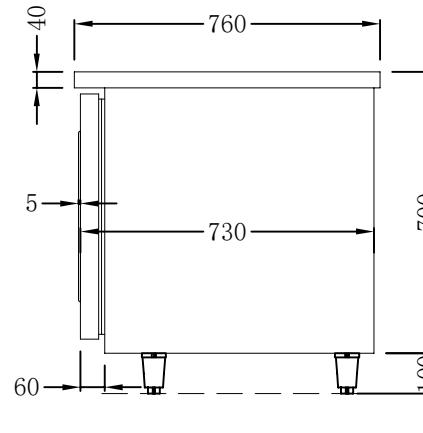

First Angle Projection

LVNi绿零®

项目名称:	审核人员:
项目编号:	设计人员:
产品名称:单门冷藏平台雪柜	型号:EBG-0.1L1F
出图日期:	产品编号:
1. 温度范围: <input checked="" type="checkbox"/> +2/+8 °C <input type="checkbox"/> -2/+2 °C <input type="checkbox"/> -10~-15°C <input type="checkbox"/> 其它+8~+15 °C	
2. 压缩机: <input checked="" type="checkbox"/> 一体 <input type="checkbox"/> 分体距离__米	
3. 制冷方式: <input checked="" type="checkbox"/> 风冷 <input type="checkbox"/> 直冷	
4. 温控: <input checked="" type="checkbox"/> 数字温控 <input type="checkbox"/> 机械温控 <input type="checkbox"/> 液晶显示 <input type="checkbox"/> 其它__	
5. 电压: <input checked="" type="checkbox"/> 220V/50Hz <input type="checkbox"/> 380V/50Hz <input checked="" type="checkbox"/> 插头: 10A <input checked="" type="checkbox"/> 额定功率:285W	
6. 照明: <input type="checkbox"/> LED 2700K <input type="checkbox"/> T5 光管2700K <input type="checkbox"/> LED 6500K <input type="checkbox"/> T5 LED 2700K <input type="checkbox"/> 其它__	
7. 层架: <input checked="" type="checkbox"/> PE 层网 <input type="checkbox"/> 不锈钢层网 <input type="checkbox"/> 玻璃层板 <input type="checkbox"/> 冲孔层板 <input type="checkbox"/> 其它_需满足放置1/1GN_	
8. 刨槽: <input type="checkbox"/> 可见面刨槽 <input type="checkbox"/> 无需刨槽 <input type="checkbox"/> 其它__	
9. 安装方式: <input type="checkbox"/> 嵌入式 <input type="checkbox"/> 非嵌入式 <input type="checkbox"/> 其它__	
10. 玻璃: <input type="checkbox"/> 双层中空发热 <input type="checkbox"/> 单层钢化玻璃 <input type="checkbox"/> 其它__	
11. LOGO: <input checked="" type="checkbox"/> LVNi绿零	
12. 排水: <input checked="" type="checkbox"/> 自动化水 <input type="checkbox"/> 外接排水	
13. 材料: 外身:_S/S201_ 内胆:_2/B201_ 底板:_锌铁板_ 背板:_锌铁板_ 其它:_	
14. 尺寸:900*760*800mm	
15. 修改	
修改日期	修改内容

ELEVATION (前视)

SIDE VIEW (右视)

SIDE VIEW (左视)

PLAN (顶视)

Back VIEW 后视图

可调节子弹脚(±10mm)

黑色塑料扣手示意图(2:1)