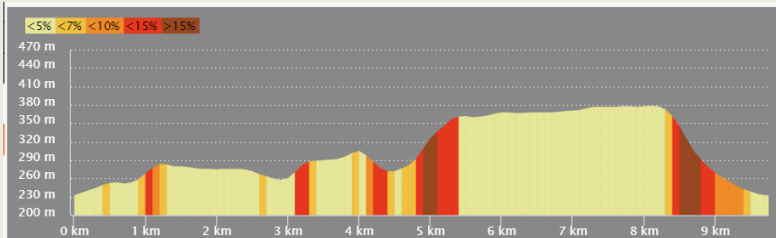

7 Circuit de la Petite Linotte 10 km 3h

Départ : parking rue de la République Bruley

Suivre l'anneau vert

Bruley -> Lucey
19.661 km, \uparrow 212 m,
 \uparrow 212 m \downarrow 233 m \uparrow 379 m

Association
Intercommunale
des sentiers de
randonnée