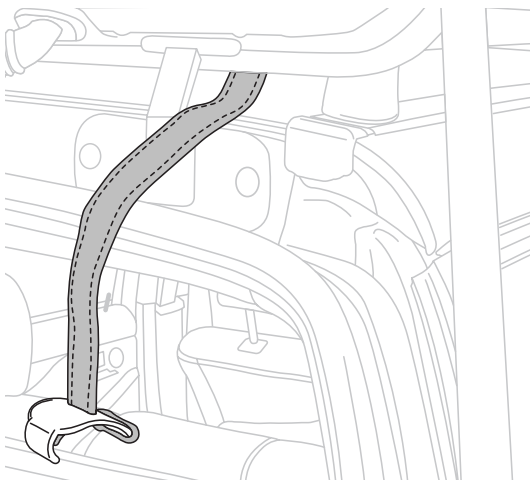

PT

- Aperte os botões no cubo para liberar os braços.
- Gire os braços para baixo.
- Certifique-se de que os botões estão encaixados no cubo ao terminar.

A

B

C

D

**EN**

- A. Remove upper strap from carrier buckle. Thread loose end through slot in hook.
- B. Pull strap through.
- C. Open hatch/trunk. Hang hook inside trunk or vehicle.
- D. Close hatch, pull strap tight and install carrier (steps 6-9).