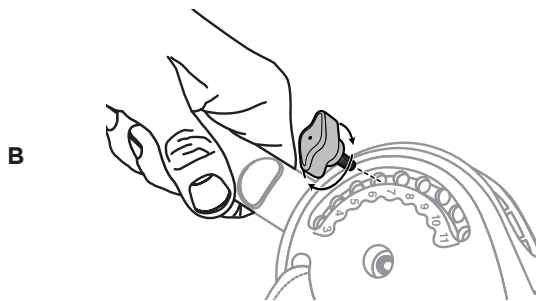

EN

- Look up your vehicle in the Fit Guide (included with these instructions) for recommended fit number. BE SURE TO READ THE FIT TIPS THAT APPLY TO YOUR VEHICLE.

ES

- Busque el número de ajuste recomendado para su vehículo en la Guía de Ajuste que se incluye con estas instrucciones. ASEGÚRESE DE LEER LOS CONSEJOS DE AJUSTE QUE APLICAN A SU VEHÍCULO.

FR

- Recherchez votre véhicule dans le guide de réglage (accompagnant ces instructions) pour le numéro de réglage recommandé. VEILLEZ À LIRE LES CONSEILS DE RÉGLAGE QUI S'APPLIQUENT À VOTRE VÉHICULE.

PT

- Procure o número de regulagem recomendado para seu veículo no Guia de Regulagem que acompanha este manual. CERTIFIQUE-SE DE LER AS DICAS DE REGULAGEM QUE SE APLICAM AO SEU VEÍCULO.

A

EN

1. Remove both 2 Wing Adjustment Knobs and adjust to correct fit numbers.
  2. Insert both 2 Wing Adjustment Knobs and tighten until knobs are fully seated against fit dial. Be careful not to cross thread.
2. If having trouble installing knobs place rack on its side.
1. Check 2 Wing Adjustment Knobs periodically during use and retighten if needed.

ES

1. Saque ambas perillas de ajuste de 2 alas y gradúe a los números de ajuste correctos.
  2. Introduzca ambas perillas de ajuste de 2 alas y apriete hasta que las perillas estén completamente asentadas contra el selector de ajuste. Tenga cuidado de no correr la rosca.
2. Si tiene problemas para instalar las perillas, coloque la parrilla de lado.
1. Compruebe las perillas de ajuste de 2 alas de forma periódica mientras usa el portabicicletas y, si es necesario, vuelva a apretarlas.

FR