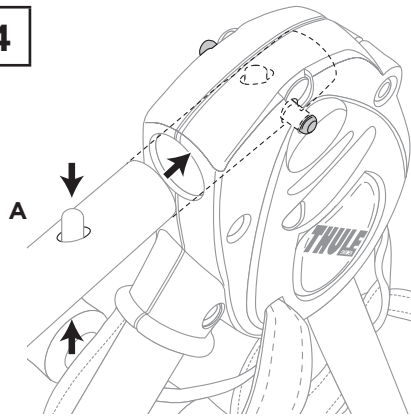

4

EN

- A. With buttons squeezed in, firmly slide carrier arms into the hub.
- B. Rotate arm until button engages in the hub.
- C. Ensure that buttons are visibly engaged in the hub when finished.

ES

- A. Con los botones apretados, firmemente meta los brazos del portabicicletas al centro de conexión.
- B. Rotee el brazo hasta que el botón se enganche al centro de conexión.
- C. Asegúrese que los botones estén visiblemente enganchados en el centro de conexión al terminar.

FR

- A. Avec les boutons suffisamment enfoncés, faites coulisser fermement les bras de support dans le moyeu.
- B. Tournez le bras de façon à engager le bouton dans le moyeu.
- C. Une fois terminé, assurez-vous visuellement que les boutons sont bien engagés dans le moyeu.

PT

- A. Com os botões apertados, deslize os braços do suporte com firmeza no cubo.
- B. Gire o braço até que o botão encaixe no cubo.
- C. Certifique-se de que os botões estão visivelmente encaixados no cubo ao terminar.

5

EN

- Install cradle strap as illustrated.

ES

- Coloque la correa del soporte de la manera indicada.

FR

- Installez la courroie de berceau de la façon indiquée.

PT

- Coloque as amarras como mostra a ilustração.

6

EN

- Mount carrier to the back of vehicle. Refer to Fit Tips for specific placement instructions.

NOTE: Arms should be level or pointing slightly upward.

ES

- Monte el portabicicletas en la parte trasera de su vehículo. Refiérase a los puntos de encaje para obtener instrucciones específicas de colocación.

NOTA: Los brazos deben estar nivelados o apuntando ligeramente hacia arriba.

FR

- Installez le porte-vélo à l'arrière du véhicule. Référez-vous aux Conseils de réglage pour déterminer l'emplacement exact.

REMARQUE: Les bras de support doivent être à l'horizontale ou pointés légèrement vers le haut.

PT