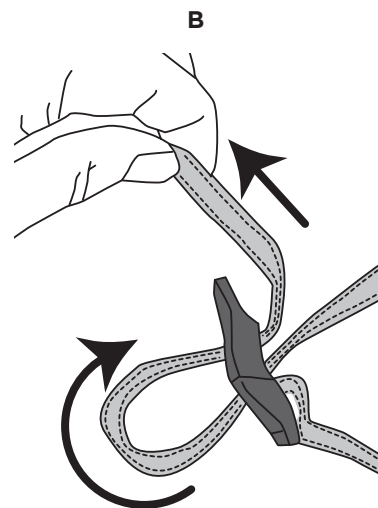

B

EN

- Using blue load strap provided secure all bikes to the frame of the rack as illustrated.

ES

- Usando la correa de carga azul que se suministra, sujete todas las bicicletas en el portabicicletas según se muestra en el dibujo.

FR

- À l'aide de la sangle de charge bleue fournie, fixez tous les vélos sur le porte-vélos, comme illustré.

PT

- Usando a amarra de carga azul fornecida, prenda todas as bicicletas ao quadro do rack como mostra a ilustração.

15