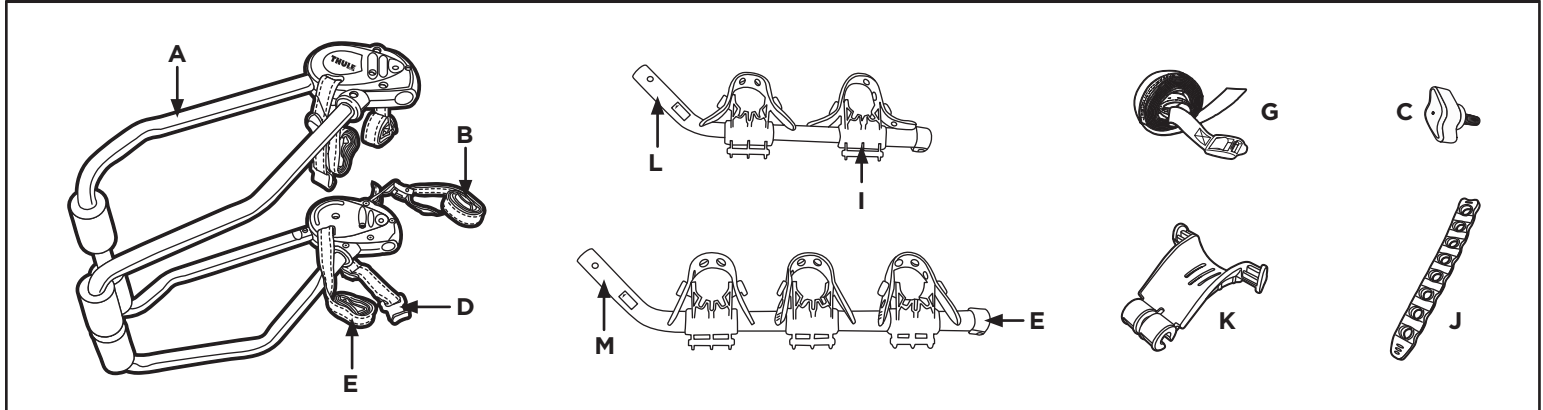

EN part ES pieza FR pièce PT peça	EN description ES descripción FR description PT descrição	EN 910XT qty. ES 910XT cant. FR 910XT qté. PT 910XT qtd.	EN 911XT qty. ES 911XT cant. FR 911XT qté. PT 911XT qtd.
A	EN 910XT/911XT 2 or 3 bike carrier / ES portabicicletas 910/911 para 2 o 3 bicicletas / FR Porte-vélos pour 2 ou 3 vélos 910/911 / PT suporte 910XT/911XT para 2 ou 3 bicicletas	1	1
B	EN top strap assembly / ES conjunto de correa superior / FR courroie supérieure / PT conjunto da amarra superior	2	2
C	EN 2 wing adjustment knob / ES 2 perillas de ajuste con orejetas / FR bouton d'ajustement à 2 ailettes / PT botão de rosca de ajuste de 2 pontas	2	2
D	EN slide hook assembly w/ buckle / ES conjunto de gancho deslizante con hebilla / FR crochet coulissant avec boucle / PT conjunto de gancho deslizante com fivela	2	2
E	EN bottom strap (narrow) w/ buckle / ES correa inferior (angosta) con hebilla / FR courroie inférieure (étroite) avec boucle / PT amarra inferior (estreita) com fivela	2	2
F	EN end cap / ES tapón / FR capuchon d'extrémité / PT tampa da extremidade	2	2
G	EN tie down strap / ES apriete la correa / FR courroie avec boucle / PT amarra com presilha	1	1
H	EN screw / ES tornillo / FR vis / PT parafuso	2	2
I	EN stay-put cradle / ES soporte "stay-put" / FR berceau fixe / PT base Stay-Put	4	6
J	EN ripple strap / ES correa ondulada / FR sangle ridée / PT amarra ondulada	6	9
K	EN anti sway cage / ES jaula anti-balanceo / FR cage stabilisatrice / PT gaiola antibalanço	2	3
L	EN 910XT complete bike arms / ES brazos completos para bicicletas 910XT / FR 910XT bras de support complets / PT braços da bicicleta completos 910XT	2	—
M	EN 911XT complete bike arms / ES brazos completos para bicicletas 911XT / FR 911XT bras de support complets / PT braços da bicicleta completos 911XT	—	2