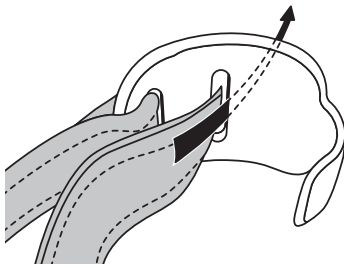

A

B

C

D

EN

- A. Remove upper strap from carrier buckle. Thread loose end through slot in hook.
- B. Pull strap through.
- C. Open hatch/trunk. Hang hook inside trunk or vehicle.
- D. Close hatch, pull strap tight and install carrier (steps 6-9).

ES

- A. Remueva la correa superior, de la hebilla del portabicicletas.
- B. Pase la correa a través del gancho.
- C. Abra el portamaletas o puerta trasera. Cuelgue el gancho dentro del portamaletas de su vehículo.
- D. Cierre el portamaletas, recoja la correa e instale el portabicicletas.

FR

- A. Retirez la sangle supérieure de la boucle. Enfillez l'excédant de la sangle dans la fente du crochet.
- B. Tirez la sangle.
- C. Ouvrez le hayon / coffre. Suspendez le crochet à l'intérieur du coffre ou du véhicule.
- D. Refermez le coffre/hayon, tirez la sangle et installez le porte-vélo.

PT

- A. Remova a amarra superior da fivela do suporte. Passe a extremidade solta pela abertura do gancho.
- B. Passe a amarra pelo gancho.
- C. Abra a tampa traseira ou o porta-malas. Pendure o gancho no lado de dentro do porta-malas ou veículo.
- D. Feche a tampa traseira, puxe a amarra com firmeza e instale o suporte (passos 6-9).