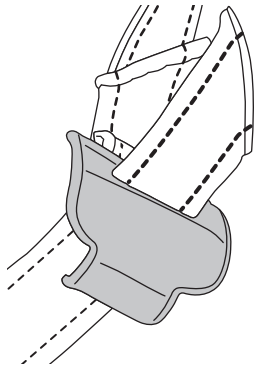

OBS.: Os braços devem estar nivelados ou ligeiramente inclinados para cima.

7**A****B****EN**

A. Attach top strap according to the Fit Tips for your car.

NOTE: If versa clip is required for proper mounting, go to step 15 before continuing.

B. Tighten top straps, by pulling on the loose end, so the carrier stays in position.

NOTE: Tighten straps only enough to hold rack in place without changing its position as instructed in the fit tips.

ES

- Apriete los botones en el centro de conexión para librar los brazos.
- Gire los brazos hacia abajo.
- Al final, asegúrese de que los botones estén enganchados en el centro de conexión.

FR

- Pressez les boutons dans le moyeu afin de libérer les bras.
- Tournez les bras du support vers le bas.
- Assurez-vous que les boutons sont correctement enclenchés dans le moyeu une fois l'opération terminée.

PT

- Aperte os botões no cubo para liberar os braços.
- Gire os braços para baixo.
- Certifique-se de que os botões estão encaixados no cubo ao terminar.

A

B

C

D

**EN**

- A. Remove upper strap from carrier buckle. Thread loose end through slot in hook.
- B. Pull strap through.
- C. Open hatch/trunk. Hang hook inside trunk or vehicle.
- D. Close hatch, pull strap tight and install carrier (steps 6-9).