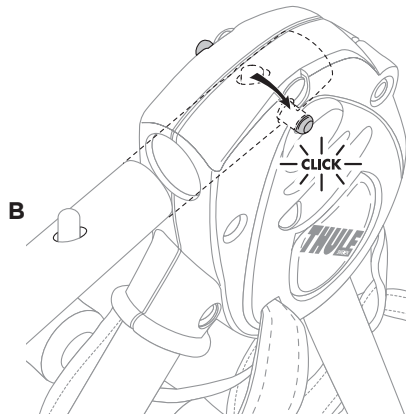

FR

- Retirez les deux écrous de réglage à 2 ailettes et serrez et ajustez aux numéros de réglage corrects.
 - Introduisez les deux écrous à ailettes et serrez jusqu'à ce que les écrous soient complètement contre le cadran de réglage. Veillez à ne pas fausser le filetage.
- Si vous rencontrez des difficultés à installer les écrous à ailettes, placez le porte-vélo sur son côté.
- Vérifiez régulièrement les deux écrous de réglage à 2 ailettes pendant l'utilisation et resserrez s'il le faut.

PT

- Remova os dois botões de rosca de 2 pontas e ajuste para o número de regulagem correto.
 - Insira os dois botões de rosca de 2 pontas até estarem totalmente encaixados no seletor de ajuste. Cuidado para não espanar a rosca.
- Se tiver dificuldade em inserir os botões de rosca, coloque o rack de lado.
- Verifique periodicamente os botões de rosca de ajuste de 2 pontas durante o uso e aperte mais uma vez se necessário.

B

C

4**EN**

- A. With buttons squeezed in, firmly slide carrier arms into the hub.
- B. Rotate arm until button engages in the hub.
- C. Ensure that buttons are visibly engaged in the hub when finished.

ES

- A. Con los botones apretados, firmemente meta los brazos del portabicicletas al centro de conexión.
- B. Rotee el brazo hasta que el botón se enganche al centro de conexión.
- C. Asegúrese que los botones estén visiblemente enganchados en el centro de conexión al terminar.