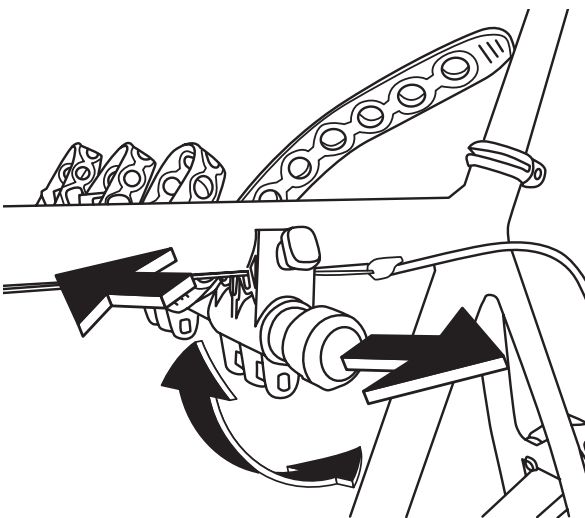

EN

- Load heaviest bike first onto inner most cradle.
- Cradles can be either rotated or shifted on bars to accommodate different bike geometries.
- Alternate direction of bikes when loading.

ES

- Cargar la bicicleta más pesada primero en las cunas más interiores.
- Las cunas se pueden girar o mover para acomodar bicicletas de geometrías diferentes.
- Alternar la dirección de las bicicletas cuando se carguen.

FR

- Chargez le vélo le plus lourd en premier, sur les berceaux les plus à l'intérieur.
- Les berceaux peuvent être soit tournés soit changés sur les barres pour les adapter aux différentes géométries de vélos.
- Alternez le sens des vélos lors du chargement.

PT

- Carregue primeiro a bicicleta mais pesada na base interna.
- É possível girar ou mover as bases para acomodar bicicletas de desenhos diferentes.
- Coloque as bicicletas em lados alternados.