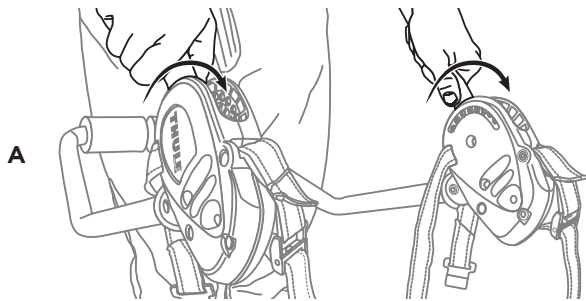

PT

- Procure o número de regulagem recomendado para seu veículo no Guia de Regulagem que acompanha este manual. CERTIFIQUE-SE DE LER AS DICAS DE REGULAGEM QUE SE APLICAM AO SEU VEÍCULO.

A

EN

- Remove both 2 Wing Adjustment Knobs and adjust to correct fit numbers.
 - Insert both 2 Wing Adjustment Knobs and tighten until knobs are fully seated against fit dial. Be careful not to cross thread.
- If having trouble installing knobs place rack on its side.
- Check 2 Wing Adjustment Knobs periodically during use and retighten if needed.

ES

- Saque ambas perillas de ajuste de 2 alas y gradúe a los números de ajuste correctos.
 - Introduzca ambas perillas de ajuste de 2 alas y apriete hasta que las perillas estén completamente asentadas contra el selector de ajuste. Tenga cuidado de no correr la rosca.
- Si tiene problemas para instalar las perillas, coloque la parrilla de lado.
- Compruebe las perillas de ajuste de 2 alas de forma periódica mientras usa el portabicicletas y, si es necesario, vuelva a apretarlas.

FR

- Retirez les deux écrous de réglage à 2 ailettes et serrez et ajustez aux numéros de réglage corrects.
 - Introduisez les deux écrous à ailettes et serrez jusqu'à ce que les écrous soient complètement contre le cadran de réglage. Veillez à ne pas fausser le filetage.
- Si vous rencontrez des difficultés à installer les écrous à ailettes, placez le porte-vélo sur son côté.
- Vérifiez régulièrement les deux écrous de réglage à 2 ailettes pendant l'utilisation et resserrez s'il le faut.