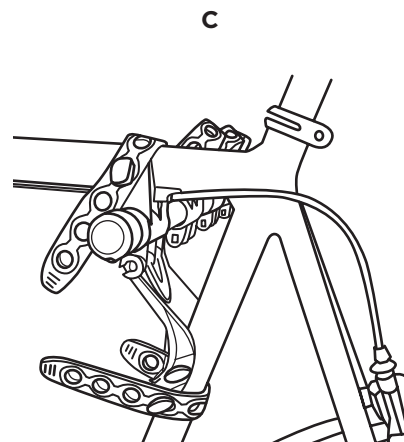

B

C

4**EN**

- A. With buttons squeezed in, firmly slide carrier arms into the hub.
- B. Rotate arm until button engages in the hub.
- C. Ensure that buttons are visibly engaged in the hub when finished.

ES

NOTA: Las cunas se pueden girar o mover para acomodar bicicletas de geometrías diferentes.

NOTA: Alternar la dirección de las bicicletas cuando se carguen.

FR

- Assurez-vous que les sangles sont bien serrées autour du cadre du vélo.
- Assurez-vous d'une garde au sol adéquate pour les roues des vélos.
- Positionnez les vélos sur le porte-vélos de façon à éviter le contact entre vélos et véhicule.

REMARQUE: Les berceaux peuvent être soit tournés soit changés sur les barres pour les adapter aux différentes géométries de vélos.

REMARQUE: Alternez le sens des vélos lors du chargement.

PT

- Certifique-se de que as correias estão ajustadas firmemente em volta do quadro da bicicleta.
- Certifique-se de que há espaço suficiente entre o chão e as rodas das bicicletas.
- Posicione as bicicletas no rack de forma que não fiquem em contato com o veículo.

OBS.: É possível girar ou mover as bases para acomodar bicicletas de desenhos diferentes.

OBS.: Carregue alternando a direção das bicicletas.

13**A****B****C****EN**

- To attach anti-sway cradle, hold horizontal with smooth edge facing down and slide C-slot opening onto bottom cradle bar. Swing down to vertical position. Place smooth curved surface against bicycle down-tube and attach strap as shown.