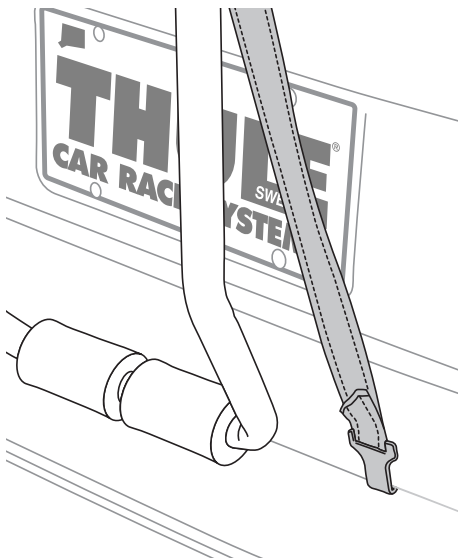

EN

- Attach bottom straps (narrow, grey hooks) according to the Fit Tips for your car. Always make sure that straps are out of the way of hot exhaust gases and not in contact with the muffler or exhaust pipe.

- Be sure lower arm is in correct position.

ES

- Enganche las correas inferiores (gancho gris delgado) de acuerdo a los puntos de encaje de su carro. Asegúrese siempre de que las correas estén lejos de las emisiones de gases calientes y de que no estén en contacto con el tubo de escape.

- Asegúrese que el brazo inferior está en la posición correcta.

FR

- Installez les sangles inférieures conformément aux Conseils de réglage s'appliquant à votre véhicule. Assurez-vous que les sangles n'entrent pas en contact avec le tuyau d'échappement ni avec le silencieux.

- Assurez-vous que le bras inférieur est en position correcte.

PT

- Fixe as amarras inferiores (ganchos cinza estreitos) de acordo com as Dicas de Regulagem para seu veículo. Sempre verifique se as amarras não estão na direção dos gases quentes do escapamento ou em contato com o silenciador ou escapamento.

- Certifique-se de que o braço inferior esteja na posição correta.