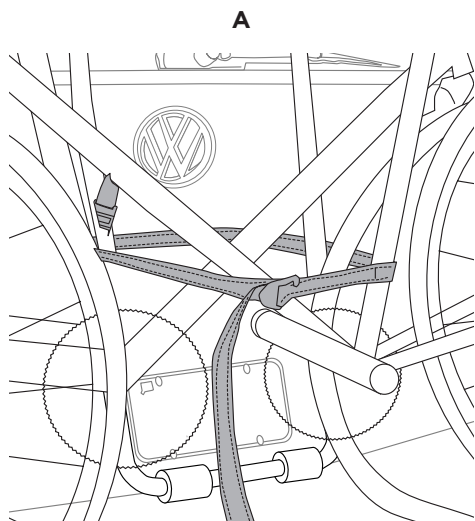

14

A

B

EN

- Using blue load strap provided secure all bikes to the frame of the rack as illustrated.

ES

- Usando la correa de carga azul que se suministra, sujete todas las bicicletas en el portabicicletas según se muestra en el dibujo.

FR

- À l'aide de la sangle de charge bleue fournie, fixez tous les vélos sur le porte-vélos, comme illustré.

PT

- Usando a amarra de carga azul fornecida, prenda todas as bicicletas ao quadro do rack como mostra a ilustração.

15

EN BIKE ARM STORAGE /
ES BRAZO DE ALMACENAMIENTO PARA BICICLETA /
FR RANGEMENT DU BRAS DE VÉLO /
PT ARMAZENAMENTO DO BRAÇO DA BICICLETA

EN

- Squeeze buttons on hub to release arms.
- Rotate arms down.
- Ensure buttons are engaged in hub when finished.

ES

- Apriete los botones en el centro de conexión para librar los brazos.
- Gire los brazos hacia abajo.
- Al final, asegúrese de que los botones estén enganchados en el centro de conexión.

FR

- Pressez les boutons dans le moyeu afin de libérer les bras.
- Tournez les bras du support vers le bas.
- Assurez-vous que les boutons sont correctement enclenchés dans le moyeu une fois l'opération terminée.

PT

- Aperte os botões no cubo para liberar os braços.
- Gire os braços para baixo.
- Certifique-se de que os botões estão encaixados no cubo ao terminar.