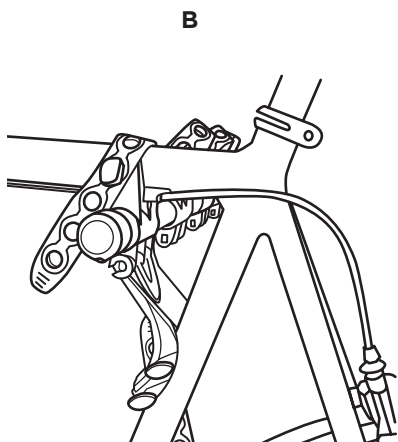

B

C

4**EN**

- A. With buttons squeezed in, firmly slide carrier arms into the hub.
- B. Rotate arm until button engages in the hub.
- C. Ensure that buttons are visibly engaged in the hub when finished.

ES

REMARQUE: Les berceaux peuvent être soit tournés soit changés sur les barres pour les adapter aux différentes géométries de vélos.

REMARQUE: Alternez le sens des vélos lors du chargement.

PT

- Certifique-se de que as correias estão ajustadas firmemente em volta do quadro da bicicleta.
- Certifique-se de que há espaço suficiente entre o chão e as rodas das bicicletas.
- Posicione as bicicletas no rack de forma que não fiquem em contato com o veículo.

OBS.: É possível girar ou mover as bases para acomodar bicicletas de desenhos diferentes.

OBS.: Carregue alternando a direção das bicicletas.

13**A****B****C****EN**

- To attach anti-sway cradle, hold horizontal with smooth edge facing down and slide C-slot opening onto bottom cradle bar. Swing down to vertical position. Place smooth curved surface against bicycle down-tube and attach strap as shown.