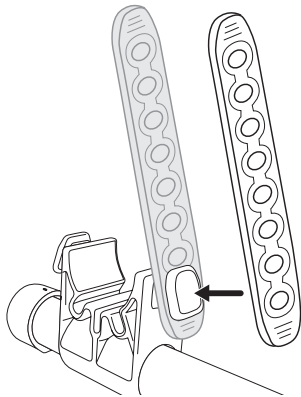

PT

- A. Com os botões apertados, deslize os braços do suporte com firmeza no cubo.
- B. Gire o braço até que o botão encaixe no cubo.
- C. Certifique-se de que os botões estão visivelmente encaixados no cubo ao terminar.

5