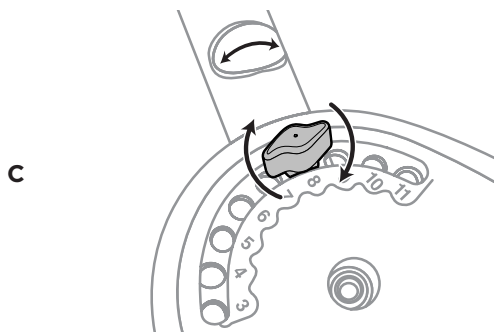

EN

- Look up your vehicle in the Fit Guide (included with these instructions) for recommended fit number. BE SURE TO READ THE FIT TIPS THAT APPLY TO YOUR VEHICLE.

ES

- Busque el número de ajuste recomendado para su vehículo en la Guía de Ajuste que se incluye con estas instrucciones. ASEGÚRESE DE LEER LOS CONSEJOS DE AJUSTE QUE APLICAN A SU VEHÍCULO.

FR

- Recherchez votre véhicule dans le guide de réglage (accompagnant ces instructions) pour le numéro de réglage recommandé. VEILLEZ À LIRE LES CONSEILS DE RÉGLAGE QUI S'APPLIQUENT À VOTRE VÉHICULE.

PT

- Procure o número de regulagem recomendado para seu veículo no Guia de Regulagem que acompanha este manual. CERTIFIQUE-SE DE LER AS DICAS DE REGULAGEM QUE SE APLICAM AO SEU VEÍCULO.

A

EN

1. Remove both 2 Wing Adjustment Knobs and adjust to correct fit numbers.
  2. Insert both 2 Wing Adjustment Knobs and tighten until knobs are fully seated against fit dial. Be careful not to cross thread.
2. If having trouble installing knobs place rack on its side.
1. Check 2 Wing Adjustment Knobs periodically during use and retighten if needed.

ES

1. Saque ambas perillas de ajuste de 2 alas y gradúe a los números de ajuste correctos.
  2. Introduzca ambas perillas de ajuste de 2 alas y apriete hasta que las perillas estén completamente asentadas contra el selector de ajuste. Tenga cuidado de no correr la rosca.
2. Si tiene problemas para instalar las perillas, coloque la parrilla de lado.
1. Compruebe las perillas de ajuste de 2 alas de forma periódica mientras usa el portabicicletas y, si es necesario, vuelva a apretarlas.

FR