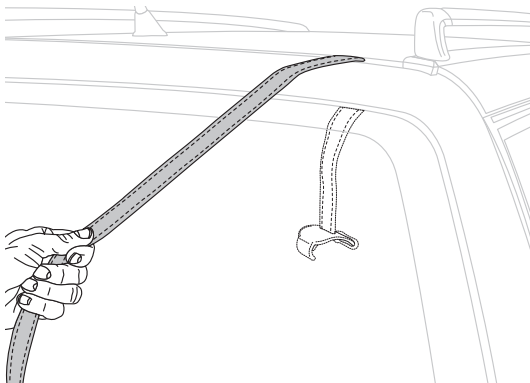

PT

- Aperte os botões no cubo para liberar os braços.
- Gire os braços para baixo.
- Certifique-se de que os botões estão encaixados no cubo ao terminar.

A

B

C

D

**EN**

- A. Remove upper strap from carrier buckle. Thread loose end through slot in hook.
- B. Pull strap through.
- C. Open hatch/trunk. Hang hook inside trunk or vehicle.
- D. Close hatch, pull strap tight and install carrier (steps 6-9).

ES

- A. Remueva la correa superior, de la hebilla del portabicicletas.
- B. Pase la correa a través del gancho.
- C. Abra el portamaletas o puerta trasera. Cuelgue el gancho dentro del portamaletas de su vehículo.
- D. Cierre el portamaletas, recoja la correa e instale el portabicicletas.