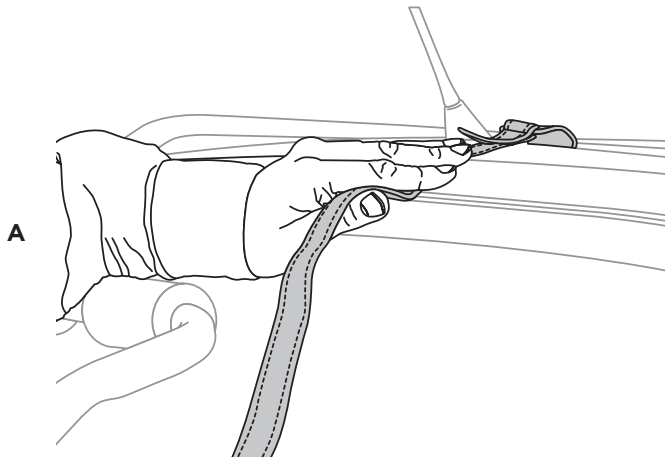

NOTA: Los brazos deben estar nivelados o apuntando ligeramente hacia arriba.

FR

- Installez le porte-vélo à l'arrière du véhicule. Référez-vous aux Conseils de réglage pour déterminer l'emplacement exact.

OBS.: Os braços devem estar nivelados ou ligeiramente inclinados para cima.

7**A****B****EN**

A. Attach top strap according to the Fit Tips for your car.

NOTE: If versa clip is required for proper mounting, go to step 15 before continuing.