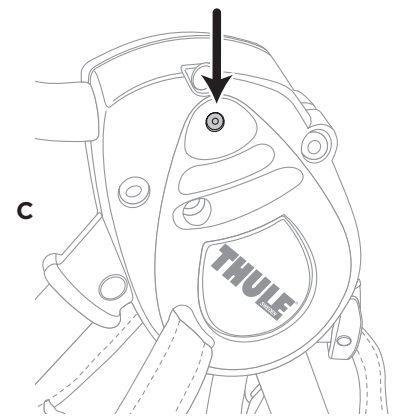

4

EN

- A. With buttons squeezed in, firmly slide carrier arms into the hub.
- B. Rotate arm until button engages in the hub.
- C. Ensure that buttons are visibly engaged in the hub when finished.

ES

- A. Con los botones apretados, firmemente meta los brazos del portabicicletas al centro de conexión.
- B. Rotee el brazo hasta que el botón se enganche al centro de conexión.
- C. Asegúrese que los botones estén visiblemente enganchados en el centro de conexión al terminar.

FR

- A. Avec les boutons suffisamment enfoncés, faites coulisser fermement les bras de support dans le moyeu.
- B. Tournez le bras de façon à engager le bouton dans le moyeu.
- C. Une fois terminé, assurez-vous visuellement que les boutons sont bien engagés dans le moyeu.

PT

- A. Com os botões apertados, deslize os braços do suporte com firmeza no cubo.
- B. Gire o braço até que o botão encaixe no cubo.
- C. Certifique-se de que os botões estão visivelmente encaixados no cubo ao terminar.

5

EN

- Install cradle strap as illustrated.

ES

- Coloque la correa del soporte de la manera indicada.

FR

- Installez la courroie de berceau de la façon indiquée.

PT

- Coloque as amarras como mostra a ilustração.

6

EN

- Mount carrier to the back of vehicle. Refer to Fit Tips for specific placement instructions.

NOTE: Arms should be level or pointing slightly upward.

ES

- Monte el portabicicletas en la parte trasera de su vehículo. Refiérase a los puntos de encaje para obtener instrucciones específicas de colocación.

NOTA: Los brazos deben estar nivelados o apuntando ligeramente hacia arriba.

FR

- Installez le porte-vélo à l'arrière du véhicule. Référez-vous aux Conseils de réglage pour déterminer l'emplacement exact.

REMARQUE: Les bras de support doivent être à l'horizontale ou pointés légèrement vers le haut.

PT