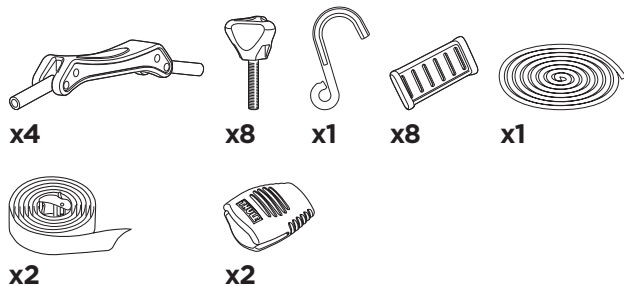

EN Surf/SUP board carrier
DE Surfboard-/SUP-Board-Träger
FR Support pour planche de surf/planche à pagaie
NL Drager voor surfboards/SUP's
IT Porta tavola da surf/SUP
ES Soporte para tabla de surf/SUP (tabla de remo)
PT Suporte para pranchas de surf e SUP
SV SUP- och surfbrädehållare
DK Holder til surfboard/SUP-board
NO Stativ for surfe- og SUP-brett
FI Laine-/SUP-lautateline
ET Lainelaua ja aeruga lainelaua (SUP) hoidik
LV Sērfošanas/SUP dēļu turētājs
LT Banglentės/SUP laikiklis
PL Uchwyt na deskę surfingową/SUP
RU Крепление для досок для серфинга/SUP-серфинга
UK Кріплення для перевезення дощок для серфінгу або сапсерфінгу
BG Държач за дъска за сърф/сърф с гребло
CS Nosič surfových prken a paddleboardů
SK Držiak na surf/paddleboard
SL Nosilec za jadrалno desko/desko SUP
HR/BIH Nosači dasaka za surfanje / stojeće veslanje (SUP)

RO Suport pentru placă Surf/SUP
HU Szörfdeszka- és állószörfdeszka-szállító
EL Σχάρα ιεπισανίδας/σανίδας SUP
TR Sörf/SUP board taşıyıcı

מנשא לגלשן/SUP
حامل لوح ركوب الأمواج/التجديف واقفًا **HE**
AR

ZH 冲浪板/SUP 冲浪板托架
JA サーフ/SUPボード用キャリア
KO 썬핑/SUP 보드 캐리어
TH โครงยึดกระดานเซิร์ฟ/SUP

CITY CRASH

Complies with ISO norm

i

Thule WingBar/
Aeroblade

Thule AeroBar

Thule ProBar

Thule SquareBar