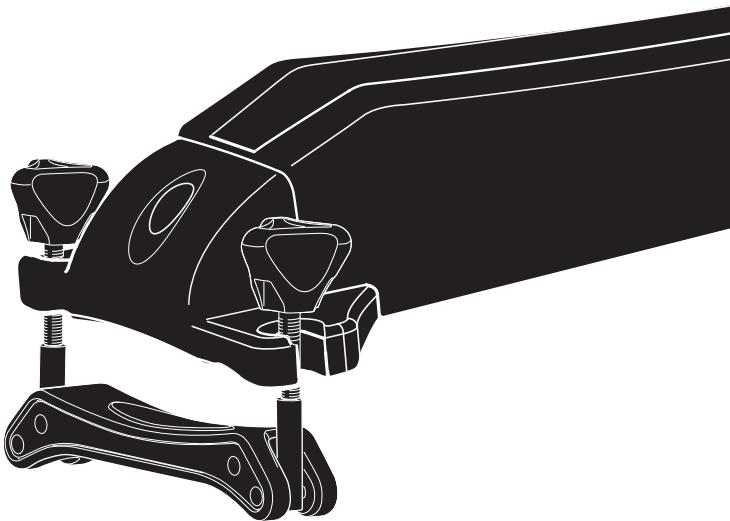

> Instructions

Thule Board Shuttle 811XT

EN Surf/SUP board carrier
DE Surfboard-/SUP-Board-Träger
FR Support pour planche de surf/planche à pagaie
NL Drager voor surfboards/SUP's
IT Porta tavola da surf/SUP
ES Soporte para tabla de surf/SUP (tabla de remo)
PT Suporte para pranchas de surf e SUP
SV SUP- och surfbrädehållare
DK Holder til surfboard/SUP-board
NO Stativ for surfe- og SUP-brett
FI Laine-/SUP-lautateline
ET Lainelaua ja aeruga lainelaua (SUP) hoidik
LV Sērfošanas/SUP dēļu turētājs
LT Banglentės/SUP laikiklis
PL Uchwyt na deskę surfingową/SUP
RU Крепление для досок для серфинга/SUP-серфинга
UK Кріплення для перевезення дощок для серфінгу або сапсерфінгу
BG Държач за дъска за сърф/сърф с гребло
CS Nosič surfových prken a paddleboardů
SK Držiak na surf/paddleboard
SL Nosilec za jadrалno desko/desko SUP
HR/BIH Nosači dasaka za surfanje / stojeće veslanje (SUP)

RO Suport pentru placă Surf/SUP
HU Szörfdeszka- és állószörfdeszka-szállító
EL Σχάρα ιεπισανίδας/σανίδας SUP
TR Sörf/SUP board taşıyıcı

מנשא לגלשן/SUP
 حامل لوح ركوب الأمواج/التجديف واقفًا **HE**
AR

ZH 冲浪板/SUP 冲浪板托架
JA サーフ/SUPボード用キャリア
KO 썬핑/SUP 보드 캐리어
TH โครงยึดกระดานเซิร์ฟ/SUP

CITY CRASH

Complies with ISO norm

i

Thule WingBar/
Aeroblade

Thule AeroBar

Thule ProBar

Thule SquareBar

i