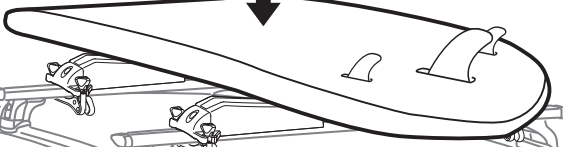

E

i

x2

25 kg / 55 lbs

EN Accessories

DK Tilbehør

UK Аксессуары

EL Εξαρτήματα