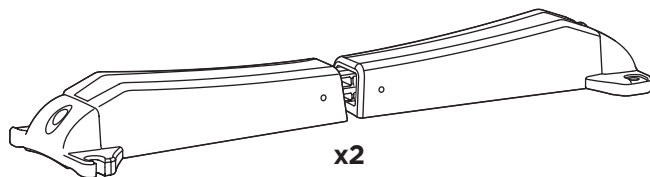

EN Surf/SUP board carrier
DE Surfboard-/SUP-Board-Träger
FR Support pour planche de surf/planche à pagaie
NL Drager voor surfboards/SUP's
IT Porta tavola da surf/SUP
ES Soporte para tabla de surf/SUP (tabla de remo)
PT Suporte para pranchas de surf e SUP
SV SUP- och surfbrädehållare
DK Holder til surfboard/SUP-board
NO Stativ for surfe- og SUP-brett
FI Laine-/SUP-lautateline
ET Lainelaua ja aeruga lainelaua (SUP) hoidik
LV Sērfošanas/SUP dēļu turētājs
LT Banglentės/SUP laikiklis
PL Uchwyt na deskę surfingową/SUP
RU Крепление для досок для серфинга/SUP-серфинга
UK Кріплення для перевезення дощок для серфінгу або сапсерфінгу
BG Държач за дъска за сърф/сърф с гребло
CS Nosič surfových prken a paddleboardů
SK Držiak na surf/paddleboard
SL Nosilec za jadrалno desko/desko SUP
HR/BIH Nosači dasaka za surfanje / stojeće veslanje (SUP)

RO Suport pentru placă Surf/SUP
HU Szörfdeszka- és állószörfdeszka-szállító
EL Σχάρα ιεπισανίδας/σανίδας SUP
TR Sörf/SUP board taşıyıcı

מנשא לגלשן/SUP
حامل لوح ركوب الأمواج/التجديف واقفًا **HE**
AR

ZH 冲浪板/SUP 冲浪板托架
JA サーフ/SUPボード用キャリア
KO 썬핑/SUP 보드 캐리어
TH โครงยึดกระดานเซิร์ฟ/SUP

CITY CRASH

Complies with ISO norm

i

Thule WingBar/
Aeroblade

Thule AeroBar

Thule ProBar

Thule SquareBar