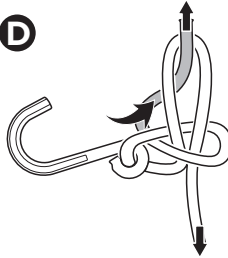

E

i

x2

25 kg / 55 lbs

EN Accessories

DK Tilbehør

UK Аксессуары

EL Εξαρτήματα