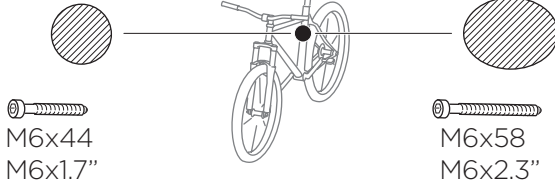

**x4**

M6x58  
M6x2.3"

**x4**

**i**

**i**

Europe & rest of the world	USA & Canada
9-72 M 9-22 kg 20-48,5 lbs	9-72 M 9-18 kg 20-40 lbs

Carbon Fiber Frame

**i**

1

A

B

C

2

# 3

**i**

Ø 27.2-40 mm  
Ø 1.07-1.57"

40x55 mm  
1.57-2.16"

**A**

**B**

**C**

4

5

x4

6

\*max 100 mm  
max (3.94")

\*DE max 0 mm

7

8

**A**