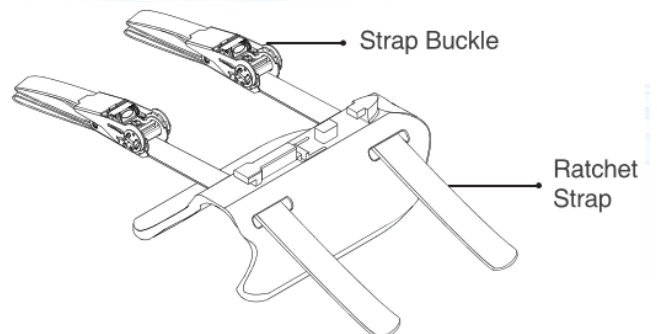

VAQUITA

SUP

Canoe

Kayak

Motor & Batt. & charger	CHF	1'070.-
Vaquita Battery	CHF	470.-
Vaquita Remote control	CHF	99.-
Vaquita Charger	CHF	130.-
Vaquita Carry Bag	CHF	69.-
Epropulsion Padelboard	CHF	940.-
Inflatable Pump con. Bat.	CHF	299.-

>	5 km/h	45 km	9h
>>	6,5 km/h	32,5 km	5h
>>>	8,5 km/h	9 km	1h10

Vaquita	Motor
Nennleistung Puissance nominale Potenza nominale	Max.300 W
Gewicht Poids Peso	1,5 Kg
Nennspannung Tension nominale Tensione nominale	22,2 V DC
Drehzahl Motor Vitesse moteur Velocità motore	1800 rpm
Geschwindigkeit Einstellung Réglages de la vitesse Regolazione della velocità	Hand-Funk-Bedienung Télécommande à main Comando a mano
Propellerflügel Anzahl Hélice nb. de pales Nr. pale dell'elica	2 / 150 mm
Wasserdichtheit Étanchéité Impermeabilità	IP 67
Grösse Dimension Dimensione	163x167x100 mm
Befestigungssystem Système de fixation Sistema di fissazione	3