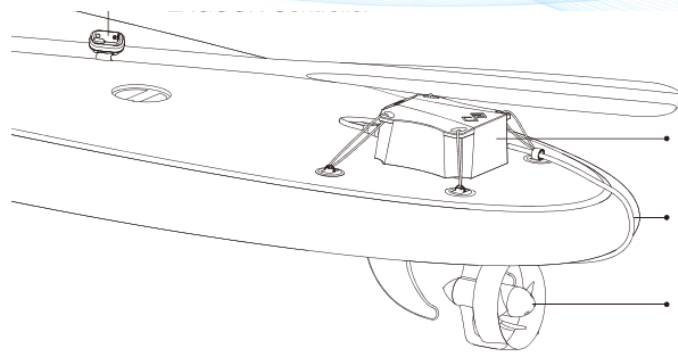

VAQUITA

SUP

Canoe

Kayak

Motor & Batt. & charger	CHF	1'070.-
Vaquita Battery	CHF	470.-
Vaquita Remote control	CHF	99.-
Vaquita Charger	CHF	130.-
Vaquita Carry Bag	CHF	69.-
Epropulsion Padelboard	CHF	940.-
Inflatable Pump con. Bat.	CHF	299.-

>	5 km/h	45 km	9h
>>	6,5 km/h	32,5 km	5h
>>>	8,5 km/h	9 km	1h10

Vaquita	Motor
Nennleistung Puissance nominale Potenza nominale	Max.300 W
Gewicht Poids Peso	1,5 Kg
Nennspannung Tension nominale Tensione nominale	22,2 V DC
Drehzahl Motor Vitesse moteur Velocità motore	1800 rpm
Geschwindigkeit Einstellung Réglages de la vitesse Regolazione della velocità	Hand-Funk-Bedienung Télécommande à main Comando a mano
Propellerflügel Anzahl Hélice nb. de pales Nr. pale dell'elica	2 / 150 mm
Wasserdichtheit Étanchéité Impermeabilità	IP 67
Grösse Dimension Dimensione	163x167x100 mm
Befestigungssystem Système de fixation Sistema di fissazione	3

Batterie 333 Wh LI-ion unsinkbar/ flottante/ galleggiante	
Typ Type Tipo	Lithium-ion
Nennkapazität Capacité nominale Capacità nominale	333 Wh
Nennspannung Voltage nominal Voltaggio nominale	22,2 V DC
Ladeschlussspannung Voltage pleine charge Voltaggio di carico	25,2 V DC
Anzahl Zyklen Nb. de cycle de vie Numero di cicli di vita	~>500 Cycle (80% Capac.)
Betriebstemperaturbereich Température d'utilisation Temperatura di uso	Charging:0°C/45°C Discharg.: -20°C/60°C
Gewicht Poid Peso	2,5 Kg
Grösse Dimension Dimensione	216x178x100 mm

Charger
Leistung Puissance Potenza 180 W
Ladezeit Temp de charge Tempo di carico 3H
Eingangsstrom Courant d'entrée Corrente di entr. 3A / 230 V ~
Ausgang Sortie Output 8A / 25 V DC