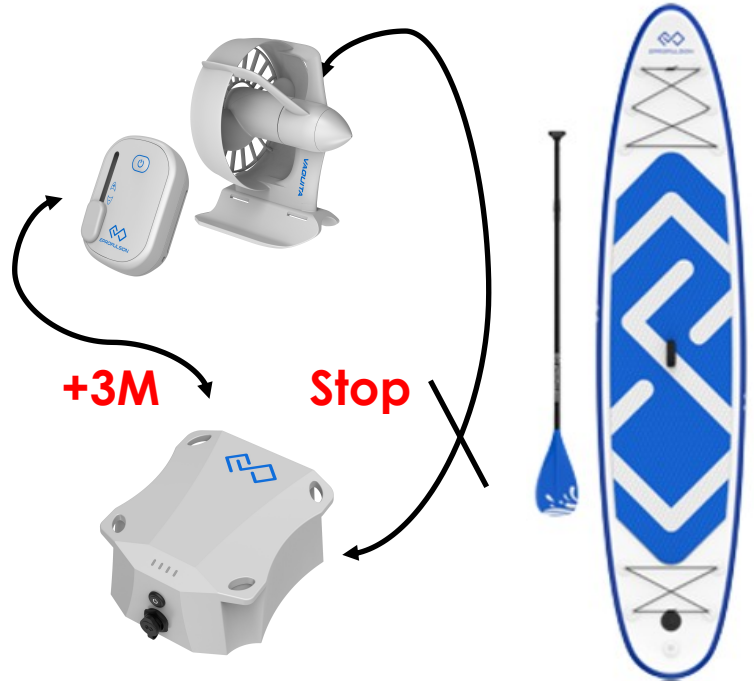

VAQUITA

SUP

Canoe

Kayak

Motor & Batt. & charger	CHF	1'070.-
Vaquita Battery	CHF	470.-
Vaquita Remote control	CHF	99.-
Vaquita Charger	CHF	130.-
Vaquita Carry Bag	CHF	69.-
Epropulsion Padelboard	CHF	940.-
Inflatable Pump con. Bat.	CHF	299.-

>	5 km/h	45 km	9h
>>	6,5 km/h	32,5 km	5h
>>>	8,5 km/h	9 km	1h10

Vaquita	Motor
Nennleistung Puissance nominale Potenza nominale	Max.300 W
Gewicht Poids Peso	1,5 Kg
Nennspannung Tension nominale Tensione nominale	22,2 V DC
Drehzahl Motor Vitesse moteur Velocità motore	1800 rpm
Geschwindigkeit Einstellung Réglages de la vitesse Regolazione della velocità	Hand-Funk-Bedienung Télécommande à main Comando a mano
Propellerflügel Anzahl Hélice nb. de pales Nr. pale dell'elica	2 / 150 mm
Wasserdichtheit Étanchéité Impermeabilità	IP 67
Grösse Dimension Dimensione	163x167x100 mm
Befestigungssystem Système de fixation Sistema di fissazione	3

Charger
Leistung Puissance Potenza 180 W
Ladezeit Temp de charge Tempo di carico 3H
Eingangsstrom Courant d'entrée Corrente di entr. 3A / 230 V ~
Ausgang Sortie Output 8A / 25 V DC