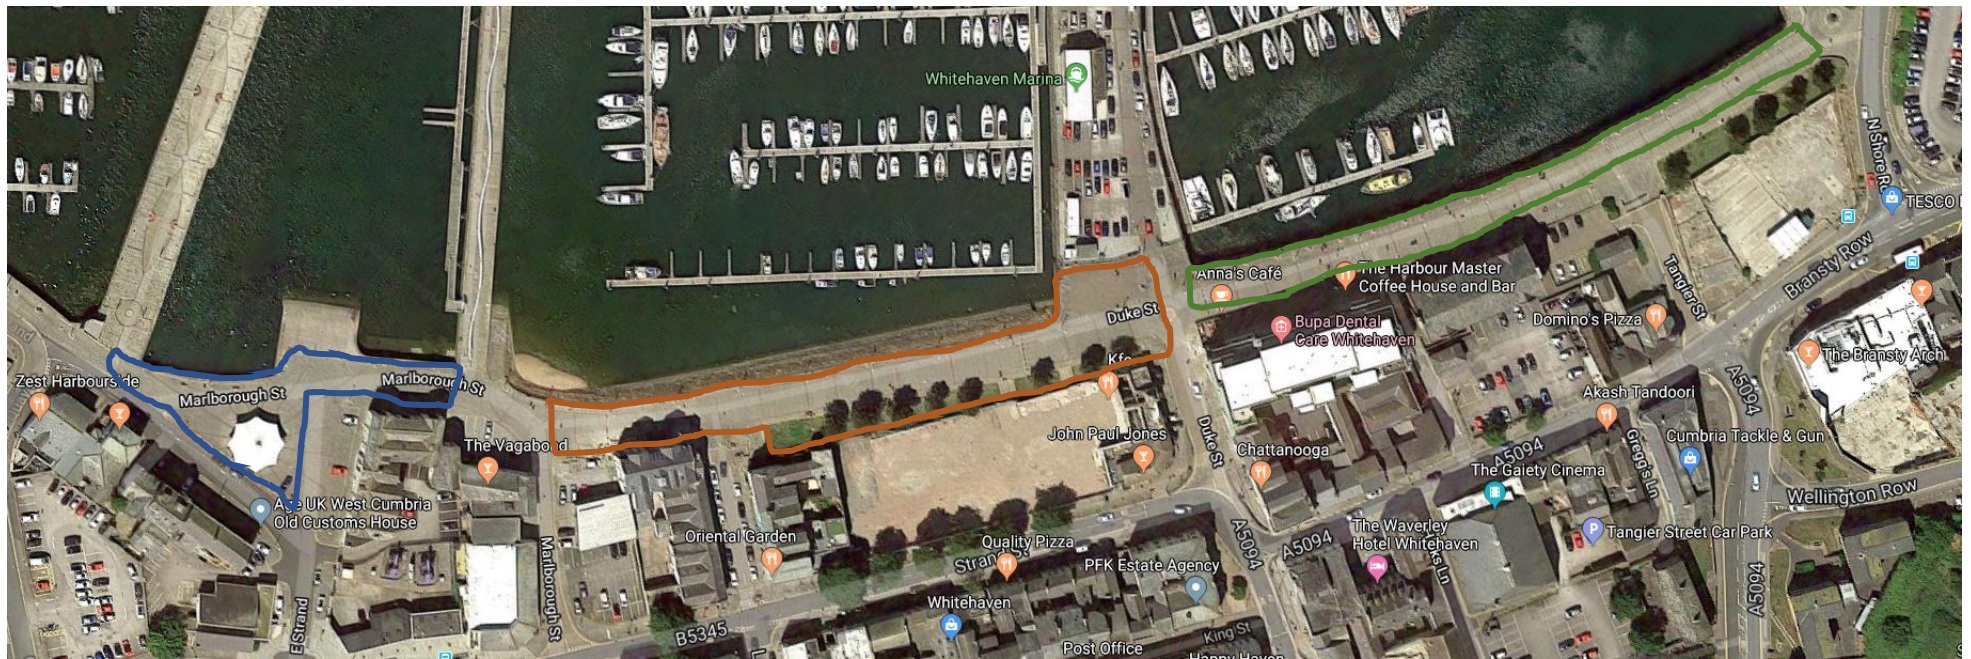

# Harbour Event Zones

**ZONE 1 – The Hub**

**ZONE 2 – Harbour Strip**

**ZONE 3 – Millennium Promenade**