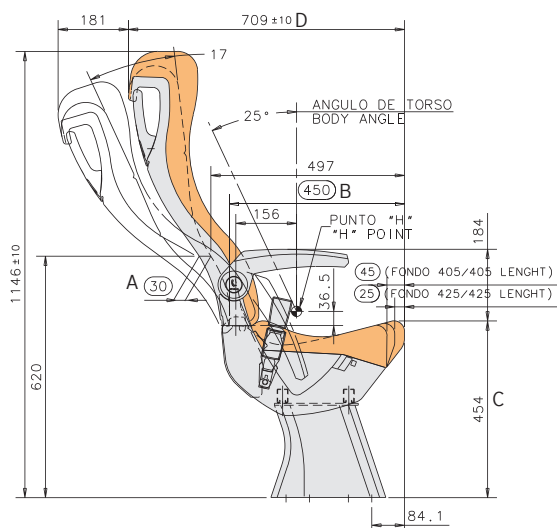

Sujeto a modificaciones técnicas.
Edición 09/2017

Subject to technical modifications.
Updated 09/2017

PESO / WEIGHT

26kg plaza doble tap. moqueta poliéster-lana, con asideros verticales (estándar), pata y sujeción costado.
27,5kg con cinturón 2pt. 28,1kg con cinturón 3pt.

26kg double seat acrylic trimming, with vertical handgrip, pedestal and side fixing. 27,5kg with 2pt safety belt.
28,1kg with 3pt safety belt.

MEDIDAS / MEASUREMENTS

COTAS EN MM / DIMENSIONS IN MM

	A	B	C	D
EGA RELAX FUNDA PIEL (LEATHER COVER) CONFORT	55	446	461	722
EGA RELAX FUNDA SIMIL PIEL (VINYL COVER) CONFORT				
EGA RELAX FUNDA PIEL (LEATHER COVER) LUXURY	40	468	454	721
EGA RELAX FUNDA SIMIL PIEL (VINYL COVER) LUXURY				