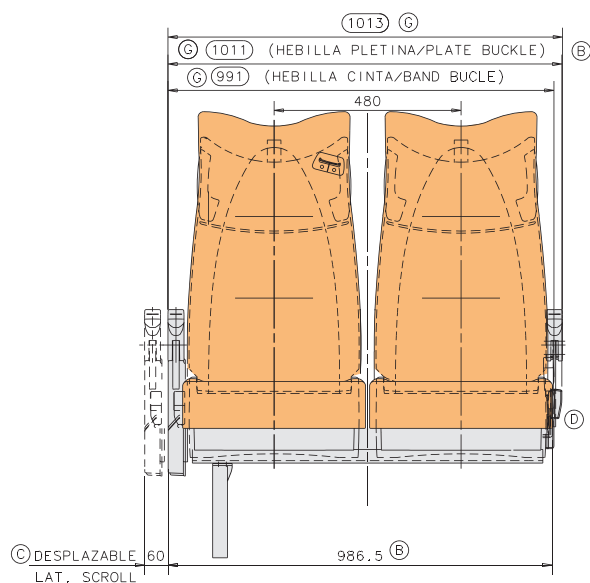

Sujeto a modificaciones técnicas.
Edición 09/2017

Subject to technical modifications.
Updated 09/2017

PESO / WEIGHT

26kg plaza doble tap. moqueta poliéster-lana, con asideros verticales (estándar), pata y sujeción costado.
27,5kg con cinturón 2pt. 28,1kg con cinturón 3pt.

26kg double seat acrylic trimming, with vertical handgrip, pedestal and side fixing. 27,5kg with 2pt safety belt.
28,1kg with 3pt safety belt.

MEDIDAS / MEASUREMENTS

COTAS EN MM / DIMENSIONS IN MM

	A	B	C	D
EGA RELAX FUNDA PIEL (LEATHER COVER) CONFORT	55	446	461	722
EGA RELAX FUNDA SIMIL PIEL (VINYL COVER) CONFORT				
EGA RELAX FUNDA PIEL (LEATHER COVER) LUXURY	40	468	454	721
EGA RELAX FUNDA SIMIL PIEL (VINYL COVER) LUXURY				