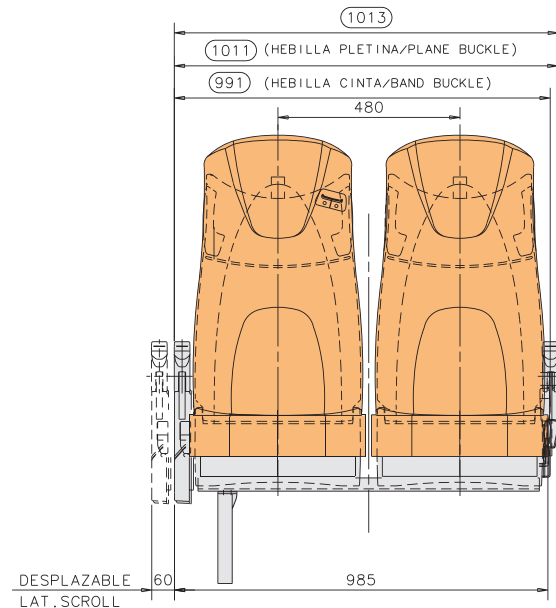

## PESO / WEIGHT

26,8kg plaza doble tap. PVC con asideros verticales (estándar), pata y sujeción costado. 28,3kg con cinturón 2pt. 28,9kg con cinturón 3pt.

26,8kg double seat trimmed in vinyl, with vertical handgrip, pedestal and side fixing. 28,3kg with 2pt safety belt. 28,9kg with 3pt safety belt

## MEDIDAS / MEASUREMENTS

COTAS EN MM / DIMENSIONS IN MM