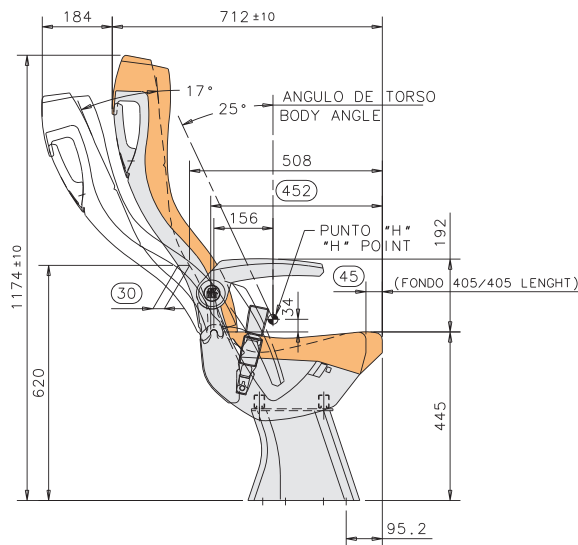

## PESO / WEIGHT

26,8kg plaza doble tap. PVC con asideros verticales (estándar), pata y sujeción costado. 28,3kg con cinturón 2pt. 28,9kg con cinturón 3pt.

26,8kg double seat trimmed in vinyl, with vertical handgrip, pedestal and side fixing. 28,3kg with 2pt safety belt. 28,9kg with 3pt safety belt

## MEDIDAS / MEASUREMENTS

COTAS EN MM / DIMENSIONS IN MM