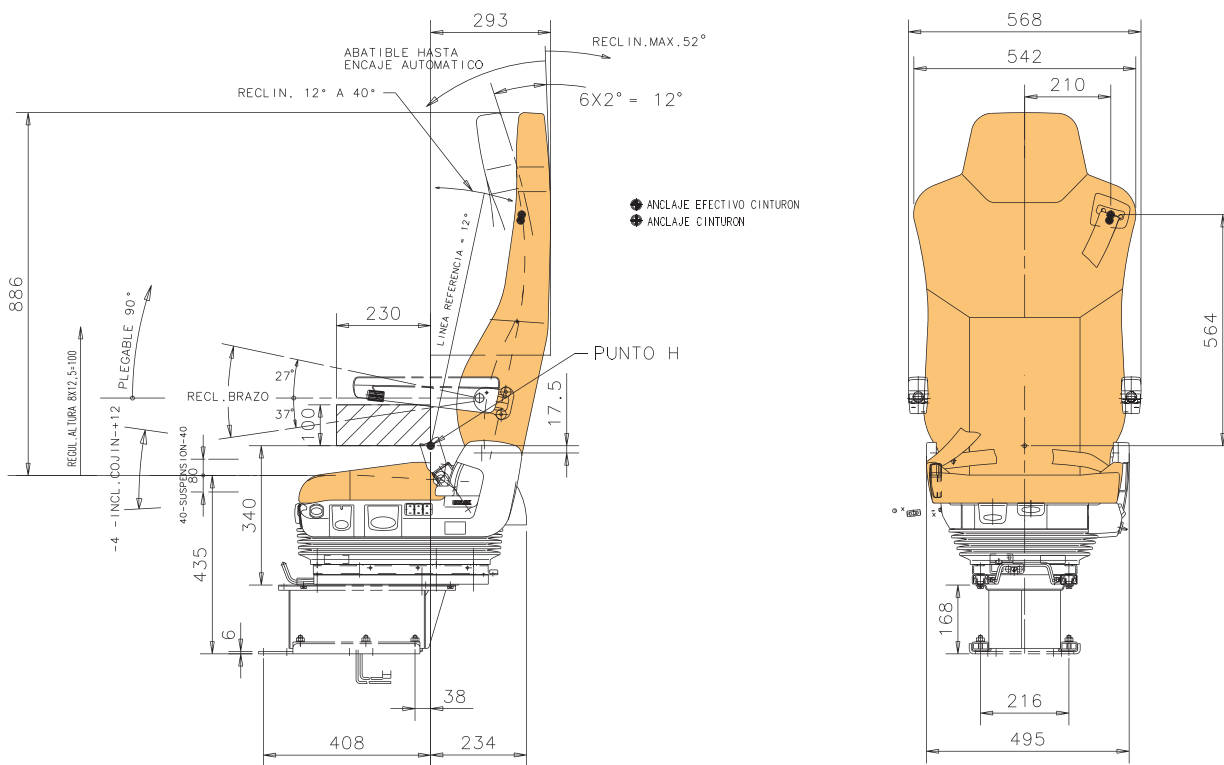

Sujeto a modificaciones técnicas.  
Edición 02/2014

Subject to technical modifications.  
Updated 02/2014

Cotas en mm / Dimensions in mm

**SPAIN**  
**ISRINGHAUSEN SPAIN S.L.U.**  
Pol. Industrial Landaben C/L  
31012 Pamplona - Navarra - SPAIN  
Tel. +34 948 286 030  
Fax. +34 948 187 207  
e-mail. info@es.isri.de  
http://www.isri.de