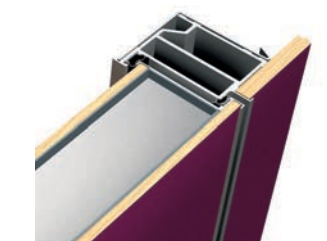

- Castanho - série
- Branco (semelhante RAL 9010)
- Argentado
- RAL à escolha
- Bicolor

PERFIS DE REMATE

PERFIL DE REMATE EM "L"

PERFIL DE REMATE EM "U"

PERFIL EM AÇO PLASTIFICADO

- Castanho (pvc) - série
- Branco (pvc)
- Argentado (pvc)

INOX

IMITAR MADEIRA (aro e perfil)

- Carvalho
- Faia

PERFIL LACADO RAL À ESCOLHA

Obs: - As cores no pvc não são definidas por tonalidades em RAL.
- O branco do perfil é diferente do branco lacado no aro.

AROS E PERFIS EM ALUMÍNIO

WALL SECURITY

Aro revestido a alumínio + Perfil de remate em alumínio

SLEEK

Aro e perfil de remate em alumínio

ACABAMENTOS (aro e perfil)

- Argentado - série
- Castanho
- Branco (RAL 9010)
- Preto (RAL 9005)
- Verde (RAL 6005)
- Vermelho
- Cinza (RAL 7038)
- Cinza escuro (~RAL 7011)
- Azul (RAL 5013)
- RAL à escolha