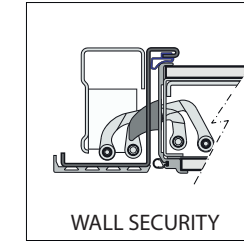

WALL SECURITY

Aro revestido a alumínio + Perfil de remate em alumínio

SLEEK

Aro e perfil de remate em alumínio

ACABAMENTOS (aro e perfil)

- Argentado - série
- Castanho
- Branco (RAL 9010)
- Preto (RAL 9005)
- Verde (RAL 6005)
- Vermelho
- Cinza (RAL 7038)
- Cinza escuro (~RAL 7011)
- Azul (RAL 5013)
- RAL à escolha