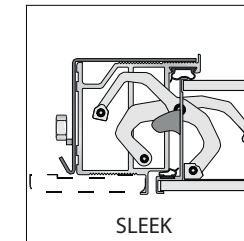

- Castanho - série
- Branco (semelhante RAL 9010)
- Argentado
- RAL à escolha
- Bicolor

PERFIS DE REMATE

PERFIL DE REMATE EM "L"

PERFIL DE REMATE EM "U"

PERFIL EM AÇO PLASTIFICADO

- Castanho (pvc) - série
- Branco (pvc)
- Argentado (pvc)

WALL SECURITY

Aro revestido a alumínio + Perfil de remate em alumínio

SLEEK

Aro e perfil de remate em alumínio

ACABAMENTOS (aro e perfil)

- Argentado - série
- Castanho
- Branco (RAL 9010)
- Preto (RAL 9005)
- Verde (RAL 6005)
- Vermelho
- Cinza (RAL 7038)
- Cinza escuro (~RAL 7011)
- Azul (RAL 5013)
- RAL à escolha