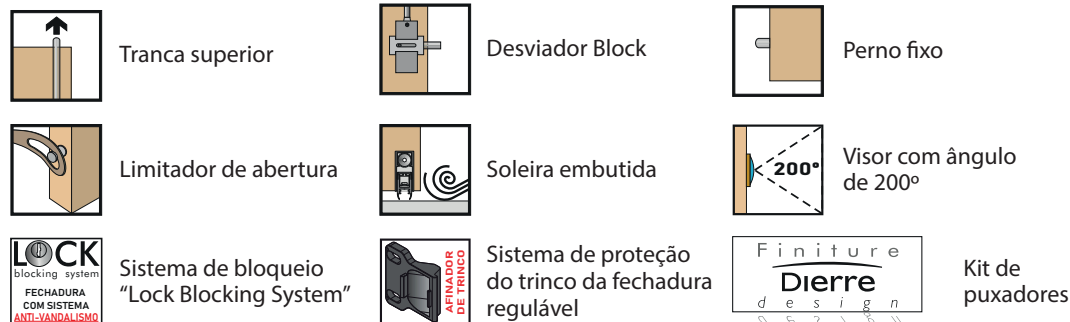

# FICHA DE PRODUTO PM4 | ASSO 8 (perfil de remate em "L")

SÉRIE COMPACT | Porta com fechadura de 2 cilindros + dobradiça visível

THE ITALIAN STYLE DOOR

**Dierre**

YOUR HOME, YOUR LIFE

## EQUIPAMENTO DE SÉRIE