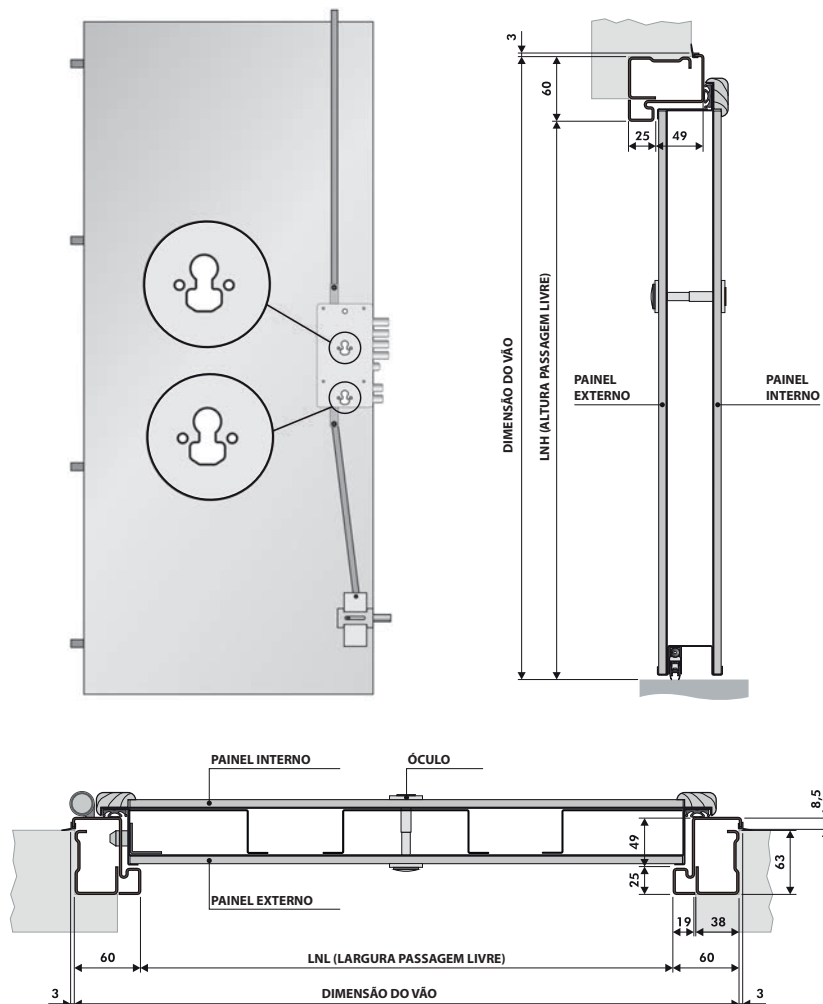

FICHA DE PRODUTO PM4 | ASSO 8 (perfil de remate em "L")

SÉRIE COMPACT | Porta com fechadura de 2 cilindros + dobradiça visível

THE ITALIAN STYLE DOOR

Dierre

YOUR HOME, YOUR LIFE