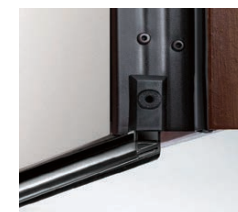

## EQUIPAMENTO DE SÉRIE

PRÉ-ARO	Perfil de aço eletrozincado 20/10, pintado a tinta epoxi de cor castanha.
ARO	Em aço eletrozincado e pintado a tinta epoxi de cor castanha. Sistema de porca com bloqueio para fixação ao pré-aro.
FOLHA	Constituída por chapa com ómegas de reforço, em aço eletrozincado. Predisposta para revestimento com painéis (madeira ou outros). Todo o perímetro da folha guarnecido com perfil de remate em "L", em aço plastificado de cor castanha.
DOBRADIÇAS	2 unidades, visíveis, reguláveis em altura.
FECHADURA	Dupla de segurança, com sistema de bloqueio "Lock Blocking System", insonorizada, predisposta para 2 cilindros. Porta com kit de sistema de proteção ao trinco.
PONTOS DE FECHO	6 (4+2) linguetas + trinco + tranca inferior (desviador Block) + tranca superior. 4 pernos fixos com reforço anti-perfuração, no perfil do lado das dobradiças.
CILINDRO	Possibilidade de várias opções de cilindros de segurança (MBasic) e/ou de alta segurança de marca Dierre (New Power ou D-UP). O 2º cilindro é considerado de serviço (possibilidade de substituição para cilindro de segurança com escudo de proteção do cilindro).
KIT PUXADORES	Modelo Dierre Design com acabamento em bronze: Exterior: espelho longo com puxador de bola fixo e furação para cilindro (com escudo de proteção) + espelho curto para cilindro de serviço. Interior: espelho longo com puxador de muleta e furação para cilindro + espelho curto para cilindro.
ACESSÓRIOS	Visor com ângulo de 200° / limitador de abertura de translação (lateral) / guarnição vedante nos 3 lados do batente da folha / soleira automática embutida e regulável.
INCLUÍDO	Embalagem de cartão individual. Folheto de instruções de montagem e manutenção Certificado de garantia com declaração de desempenho

Puxador Dierre Design  
(extra argento)

Desviador Block  
(na tranca inferior)

Soleira automática  
(embutida)

Limitador de abertura  
(extra argento)