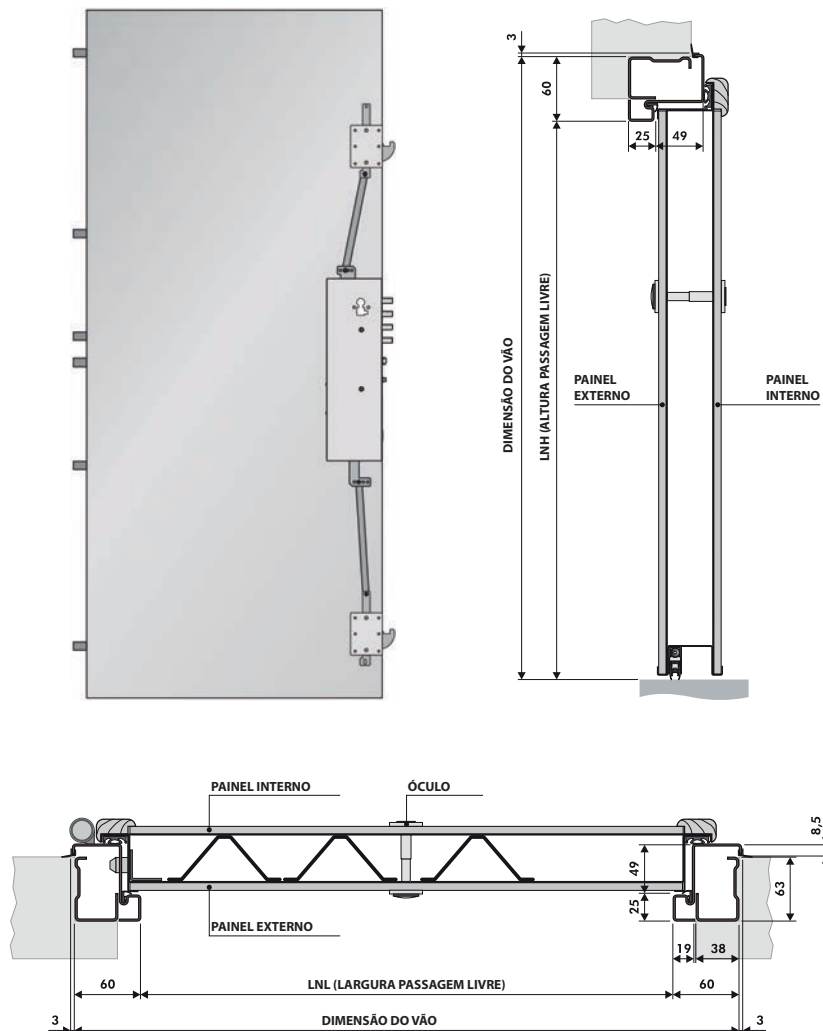

FICHA DE PRODUTO PZ3 | BI-ELETTRA DETECTOR (perfil de remate em "L")

SÉRIE PREMIUM | Porta com fechadura motorizada + dobradiça visível

THE ITALIAN STYLE DOOR

Dierre

YOUR HOME, YOUR LIFE

EQUIPAMENTO DE SÉRIE

Preenchimento interior: poliestireno

2 Desviadores Hook

Perno fixo Shild

Soleira embutida

Visor com ângulo de 200°

Aro com guarnição vedante de cor preta

Desbloqueio de emergência

Kit de puxadores Dierre Elettra

VARIANTES E EXTRAS

Anti-intrusão RC 4

Anti-corrosão Classe 4

Kit Abatimento Acústico 42 dB e 45dB

Kit isolamento térmico

Corta-fogo 30'

Compartimentação aos fumos

Porta a abrir para fora

Lateral fixo e/ou bandeira envidraçados ou revestidos

Configurações extras no pré-aro e aro

Acabamentos nos aros e perfis de remate

Guarnição acabamento aro / pré-aro (fornecido solto/min. 6m)

Guarnição intumescente interior batente do aro (rolo de 5,2m)

Par de vedantes "No Air"

Teclado digital numérico

DIMENSÕES (mm)	Altura (LNH)	Largura (LNL)
Standard 1 (Passagem Livre)	2000 / 2050 / 2100	800 / 850 / 900
Standard 2 (Passagem Livre)	1950 / 1970 / 1980 / 2020 / 2040 / 2200	
Dimensões limite certificadas	1900 a 2900	500 a 1200

CILINDROS E CHAVES

De série: Cilindro "D-UP" (cartão eletrônico + chaves c/ transponder)