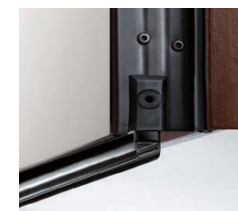

Leitor eletrônico
(extra argento)

EXTERIOR INTERIOR

2 Desviadores Hook
(superior + inferior)

Soleira automática
(embutida)

Chaves eletrônicas
(Easy-Key + Keycard)

Easy-Key com transponder
Cartão Keycard

FICHA DE PRODUTO PZ3 | BI-ELETTRA DETECTOR (perfil de remate em "L")