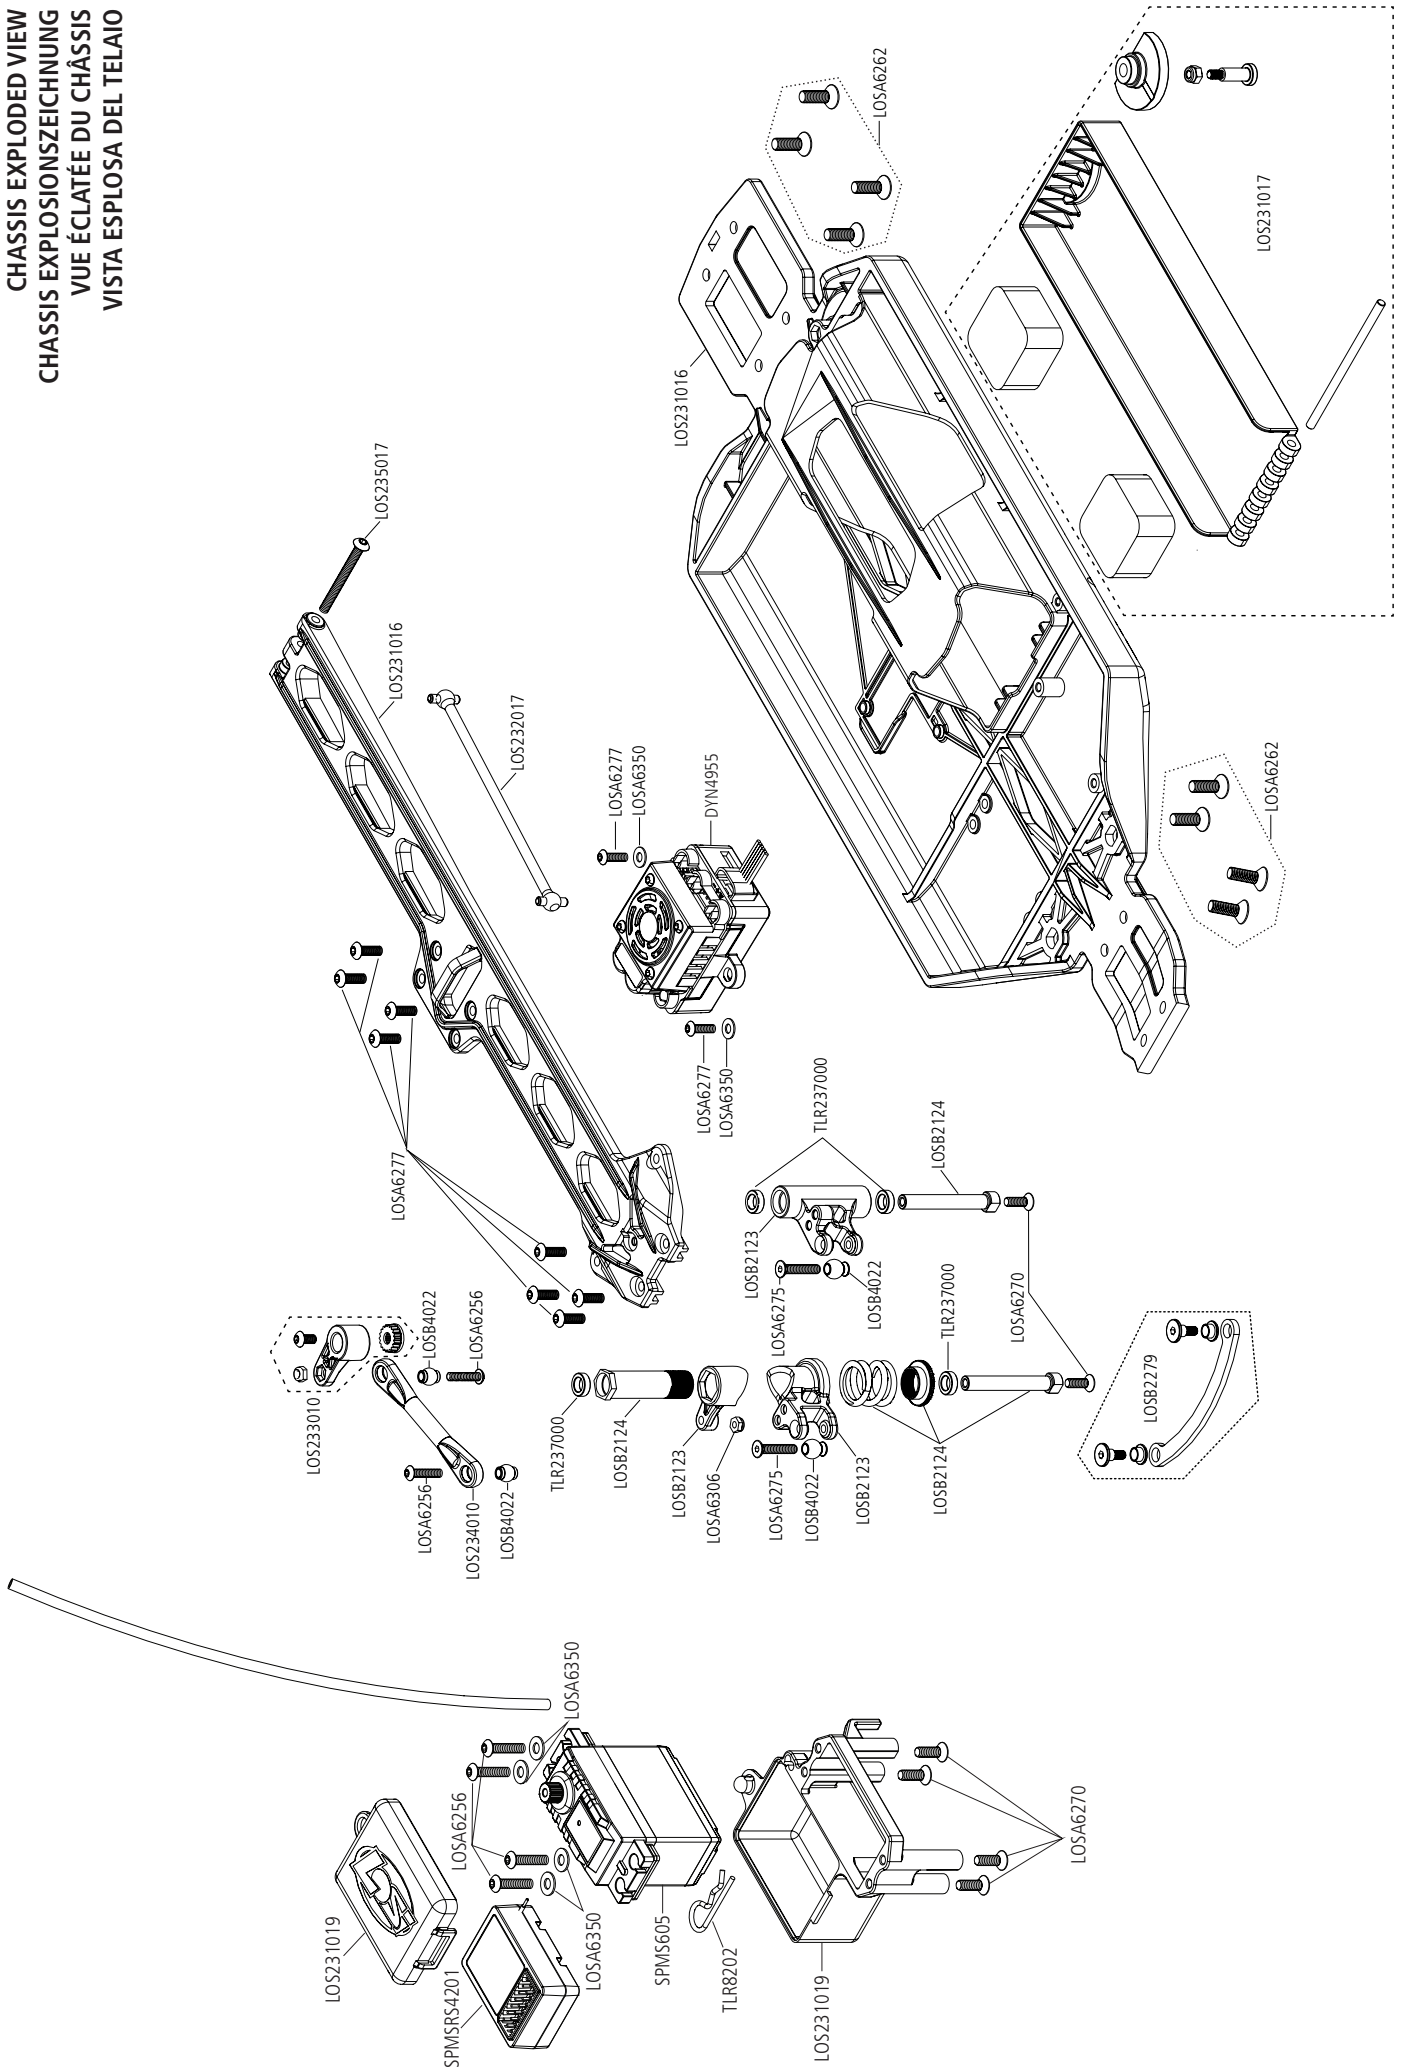

CHASSIS EXPLODED VIEW
CHASSIS EXPLOSIONSZEICHNUNG
VUE ÉCLATÉE DU CHÂSSIS
VISTA ESPLOSA DEL TELAIO