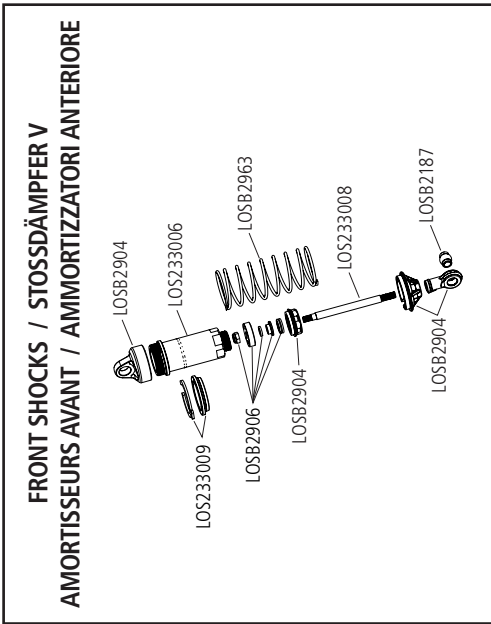

**FRONT EXPLODED VIEW
FRONT EXPLOSIONSZEICHNUNG
VUE ÉCLATÉE AVANT
VISTA ESPLOSA DELLA PARTE ANTERIORE**