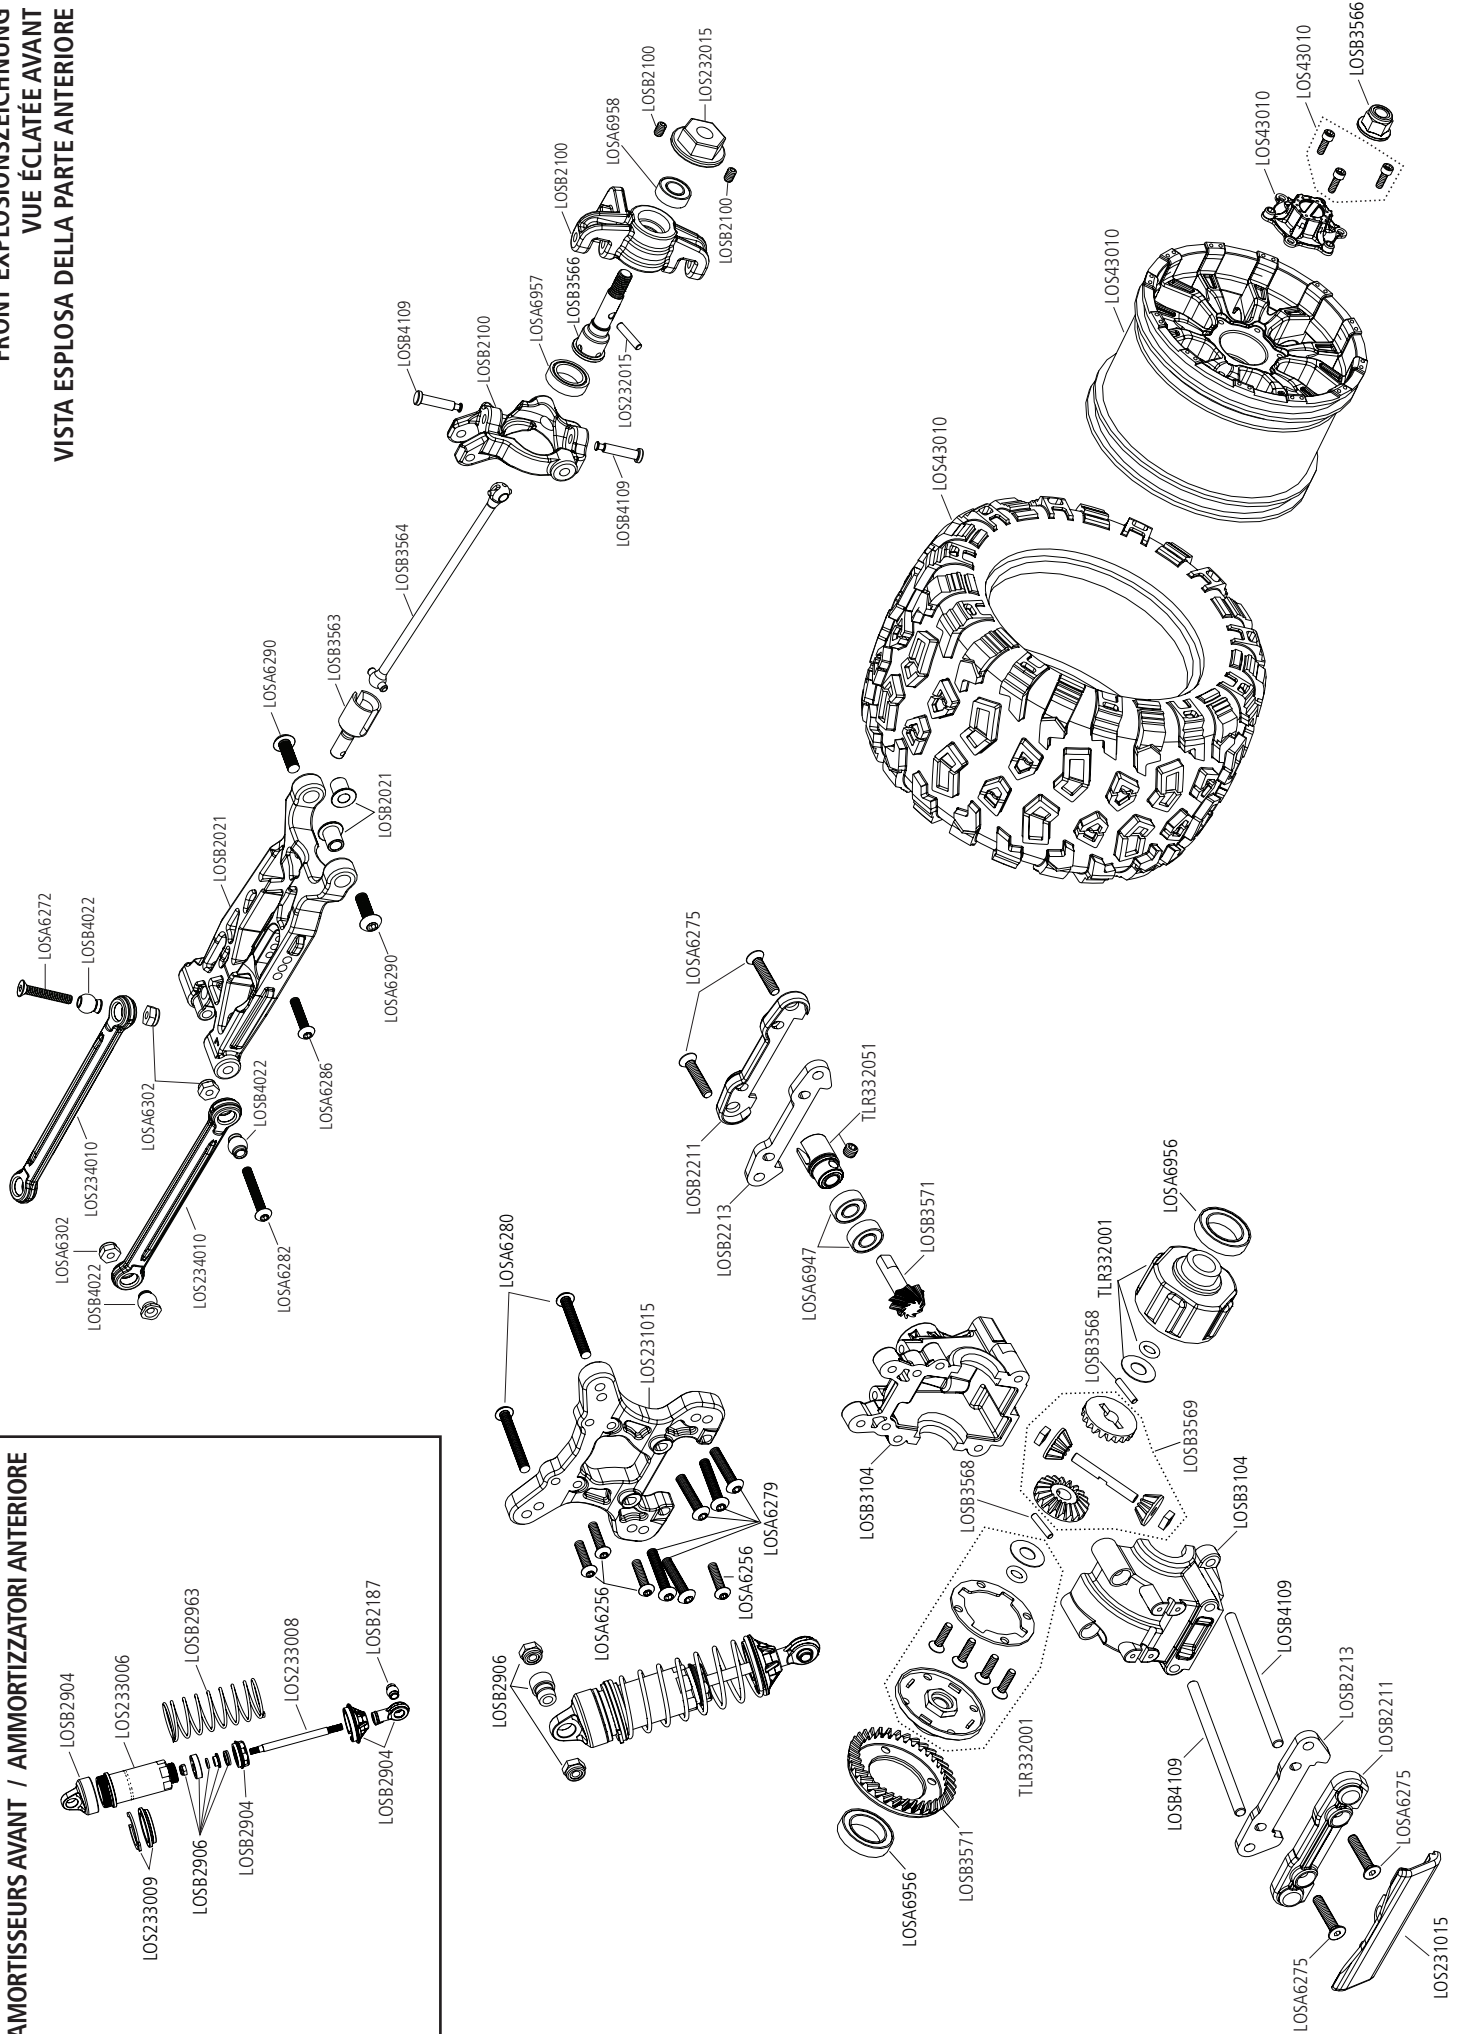

**FRONT EXPLODED VIEW
FRONT EXPLOSIONSZEICHNUNG
VUE ÉCLATÉE AVANT
VISTA ESPLOSA DELLA PARTE ANTERIORE**