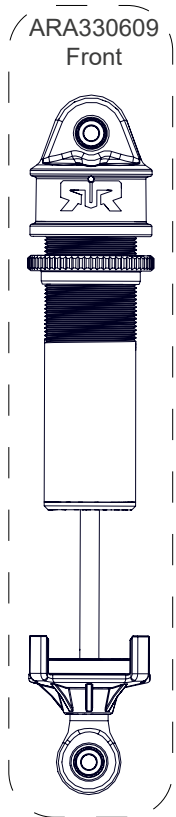

Front Vorne Avant Delantero
フロント 前

Centre Center
 Centre Centro
 センター 中心

Centre Center
 Centre Centro
 センター 中心

Rear Hinten
Arrière Trasero リア后

Differential Differential Différentiel
Diferencial 差动 差動

Shocks Stoßdämpfer Amortisseur
Amortiguador 減震器 ショックアブソーバ

Front Springs
ARA330615
ARA330616
ARA330572 - STD
ARA330617

Rear Springs
ARA330618
ARA330619
ARA330573 - STD
ARA330620

Optional

Sway Bars

Mod1 Safe-D5 Pinions

- ARA310961 14T
- ARA310962 15T
- ARA310963 16T
- ARA310964 17T - STD
- ARA310965 18T
- ARA310966 19T
- ARA310967 20T
- ARA310968 21T
- ARA310969 22T
- ARA310970 23T
- ARA310971 24T
- ARA310972 25T

Stone Guards

Shock Springs

- Rear Springs
- ARA330618
 - ARA330619
 - ARA330573 - STD
 - ARA330620
- Front Springs
- ARA330615
 - ARA330616
 - ARA330572 - STD
 - ARA330617

Servo Mount