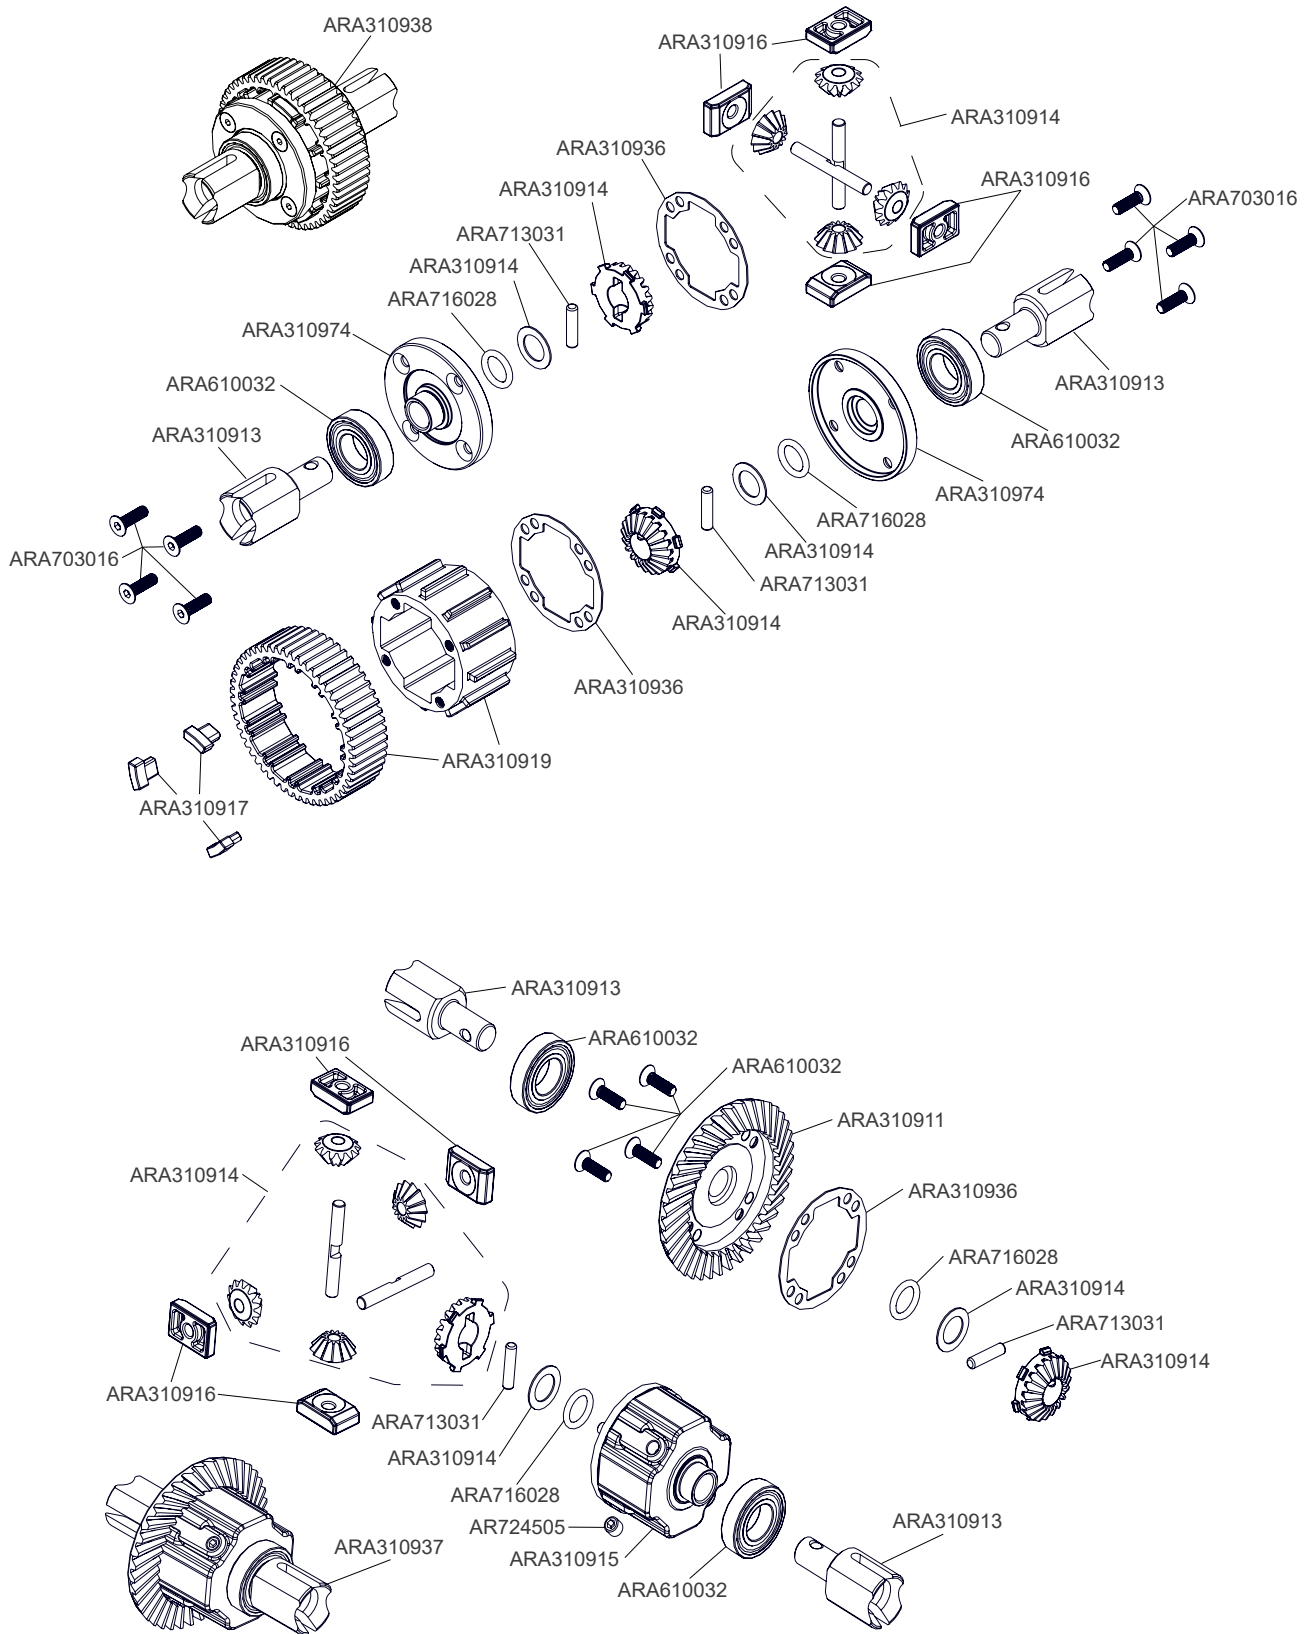

Front Vorne Avant Delantero
フロント 前

Centre Center
 Centre Centro
 センター 中心

Centre Center
 Centre Centro
 センター 中心

Rear Hinten
Arrière Trasero リア后

Differential Differential Différentiel
Diferencial 差动 差動

Shocks Stoßdämpfer Amortisseur
Amortiguador 減震器 ショックアブソーバ

Front Springs
ARA330615
ARA330616
ARA330572 - STD
ARA330617

Rear Springs
ARA330618
ARA330619
ARA330573 - STD
ARA330620

Optional

Sway Bars

Mod1 Safe-D5 Pinions

- ARA310961 14T
- ARA310962 15T
- ARA310963 16T
- ARA310964 17T - STD
- ARA310965 18T
- ARA310966 19T
- ARA310967 20T
- ARA310968 21T
- ARA310969 22T
- ARA310970 23T
- ARA310971 24T
- ARA310972 25T

Stone Guards

Shock Springs

- Rear Springs
- ARA330618
 - ARA330619
 - ARA330573 - STD
 - ARA330620
- Front Springs
- ARA330615
 - ARA330616
 - ARA330572 - STD
 - ARA330617

Servo Mount