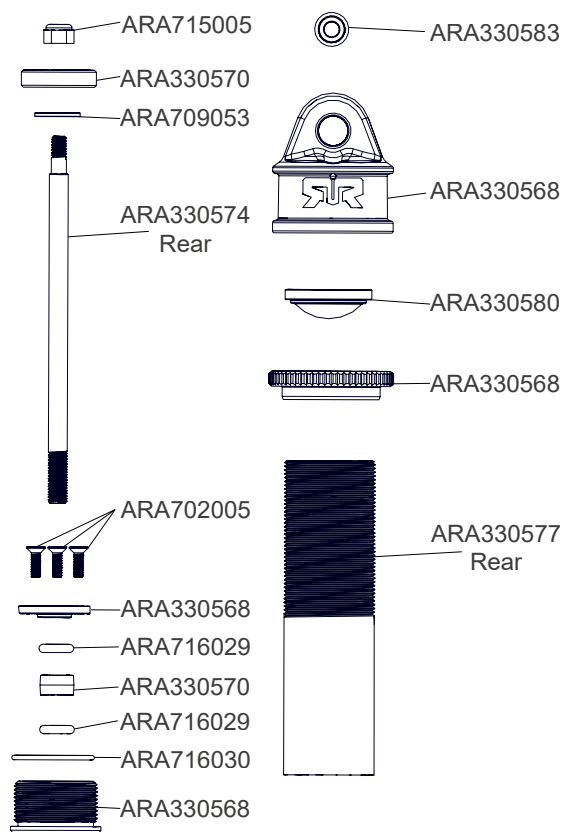

Front Vorne Avant Delantero
フロント 前

Centre Center
 Centre Centro
 センター 中心

Centre Center
 Centre Centro
 センター 中心

Rear Hinten
Arrière Trasero リア后

Differential Differential Différentiel
Diferencial 差动 差動

Shocks Stoßdämpfer Amortisseur
Amortiguador 減震器 ショックアブソーバ

Front Springs
ARA330615
ARA330616
ARA330572 - STD
ARA330617

Rear Springs
ARA330618
ARA330619
ARA330573 - STD
ARA330620

Optional

Sway Bars

Mod1 Safe-D5 Pinions

- ARA310961 14T
- ARA310962 15T
- ARA310963 16T
- ARA310964 17T - STD
- ARA310965 18T
- ARA310966 19T
- ARA310967 20T
- ARA310968 21T
- ARA310969 22T
- ARA310970 23T
- ARA310971 24T
- ARA310972 25T

Stone Guards

Shock Springs

- Rear Springs
- ARA330618
 - ARA330619
 - ARA330573 - STD
 - ARA330620
- Front Springs
- ARA330615
 - ARA330616
 - ARA330572 - STD
 - ARA330617

Servo Mount