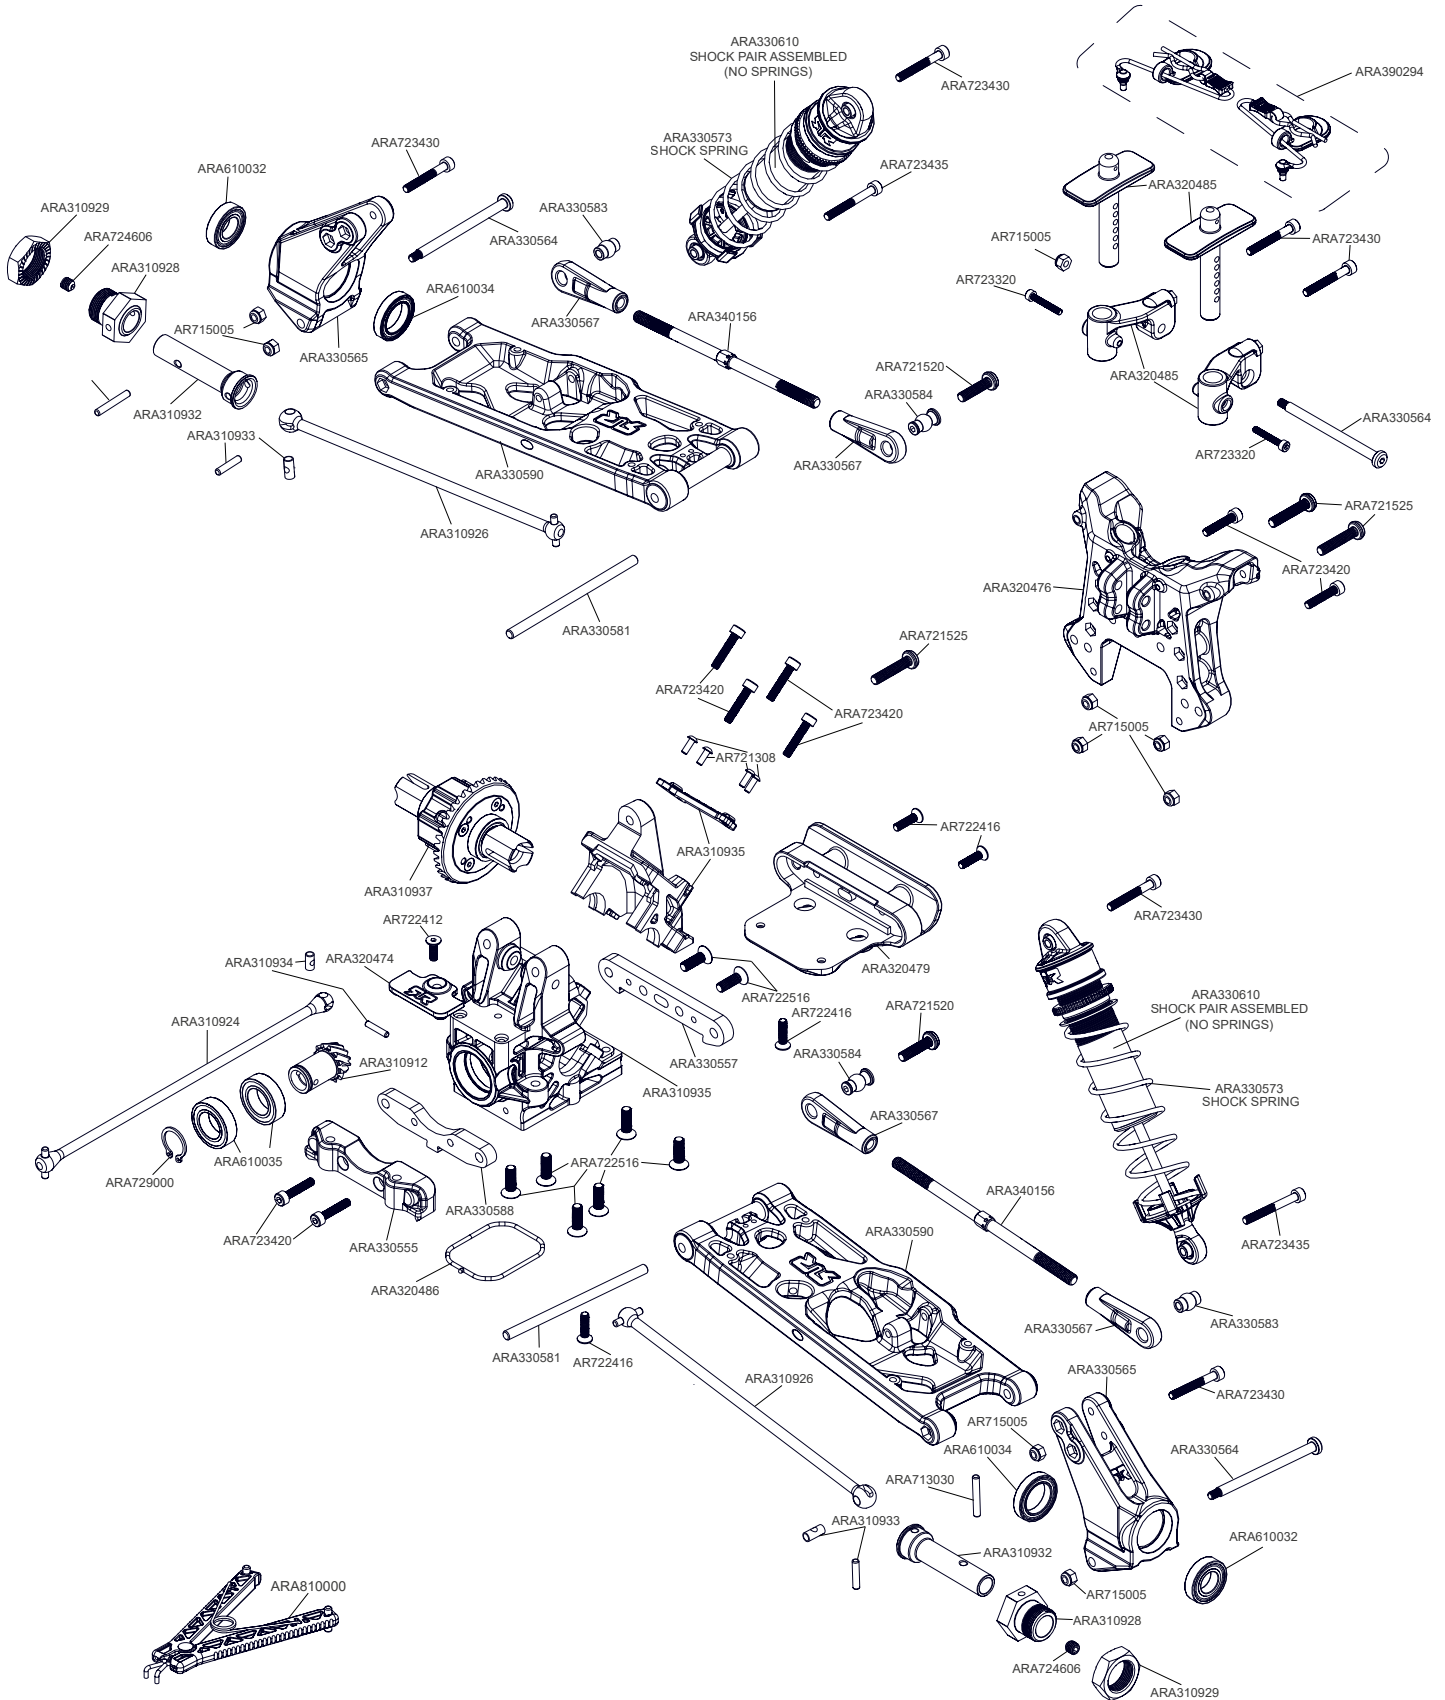

Front Vorne Avant Delantero
フロント 前

Centre Center
 Centre Centro
 センター 中心

Centre Center
 Centre Centro
 センター 中心

Rear Hinten
Arrière Trasero リア后

Differential Differential Différentiel
Diferencial 差动 差動

Shocks Stoßdämpfer Amortisseur
Amortiguador 減震器 ショックアブソーバ

Front Springs
ARA330615
ARA330616
ARA330572 - STD
ARA330617

Rear Springs
ARA330618
ARA330619
ARA330573 - STD
ARA330620

Optional

Sway Bars

Mod1 Safe-D5 Pinions

- ARA310961 14T
- ARA310962 15T
- ARA310963 16T
- ARA310964 17T - STD
- ARA310965 18T
- ARA310966 19T
- ARA310967 20T
- ARA310968 21T
- ARA310969 22T
- ARA310970 23T
- ARA310971 24T
- ARA310972 25T

Stone Guards

Shock Springs

- Rear Springs
- ARA330618
 - ARA330619
 - ARA330573 - STD
 - ARA330620
- Front Springs
- ARA330615
 - ARA330616
 - ARA330572 - STD
 - ARA330617

Servo Mount