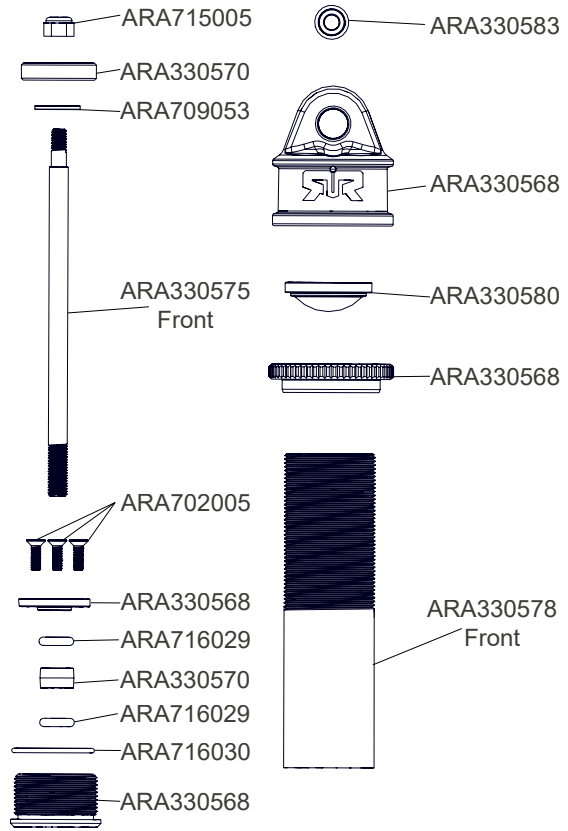

Front Vorne Avant Delantero
フロント 前

Centre Center
 Centre Centro
 センター 中心

Centre Center
 Centre Centro
 センター 中心

Rear Hinten
Arrière Trasero リア后

Differential Differential Différentiel
Diferencial 差动 差動

Shocks Stoßdämpfer Amortisseur
Amortiguador 減震器 ショックアブソーバ

Front Springs
ARA330615
ARA330616
ARA330572 - STD
ARA330617

Rear Springs
ARA330618
ARA330619
ARA330573 - STD
ARA330620

Optional

Sway Bars

Mod1 Safe-D5 Pinions

- ARA310961 14T
- ARA310962 15T
- ARA310963 16T
- ARA310964 17T - STD
- ARA310965 18T
- ARA310966 19T
- ARA310967 20T
- ARA310968 21T
- ARA310969 22T
- ARA310970 23T
- ARA310971 24T
- ARA310972 25T

Stone Guards

Shock Springs

- Rear Springs
- ARA330618
 - ARA330619
 - ARA330573 - STD
 - ARA330620
- Front Springs
- ARA330615
 - ARA330616
 - ARA330572 - STD
 - ARA330617

Servo Mount