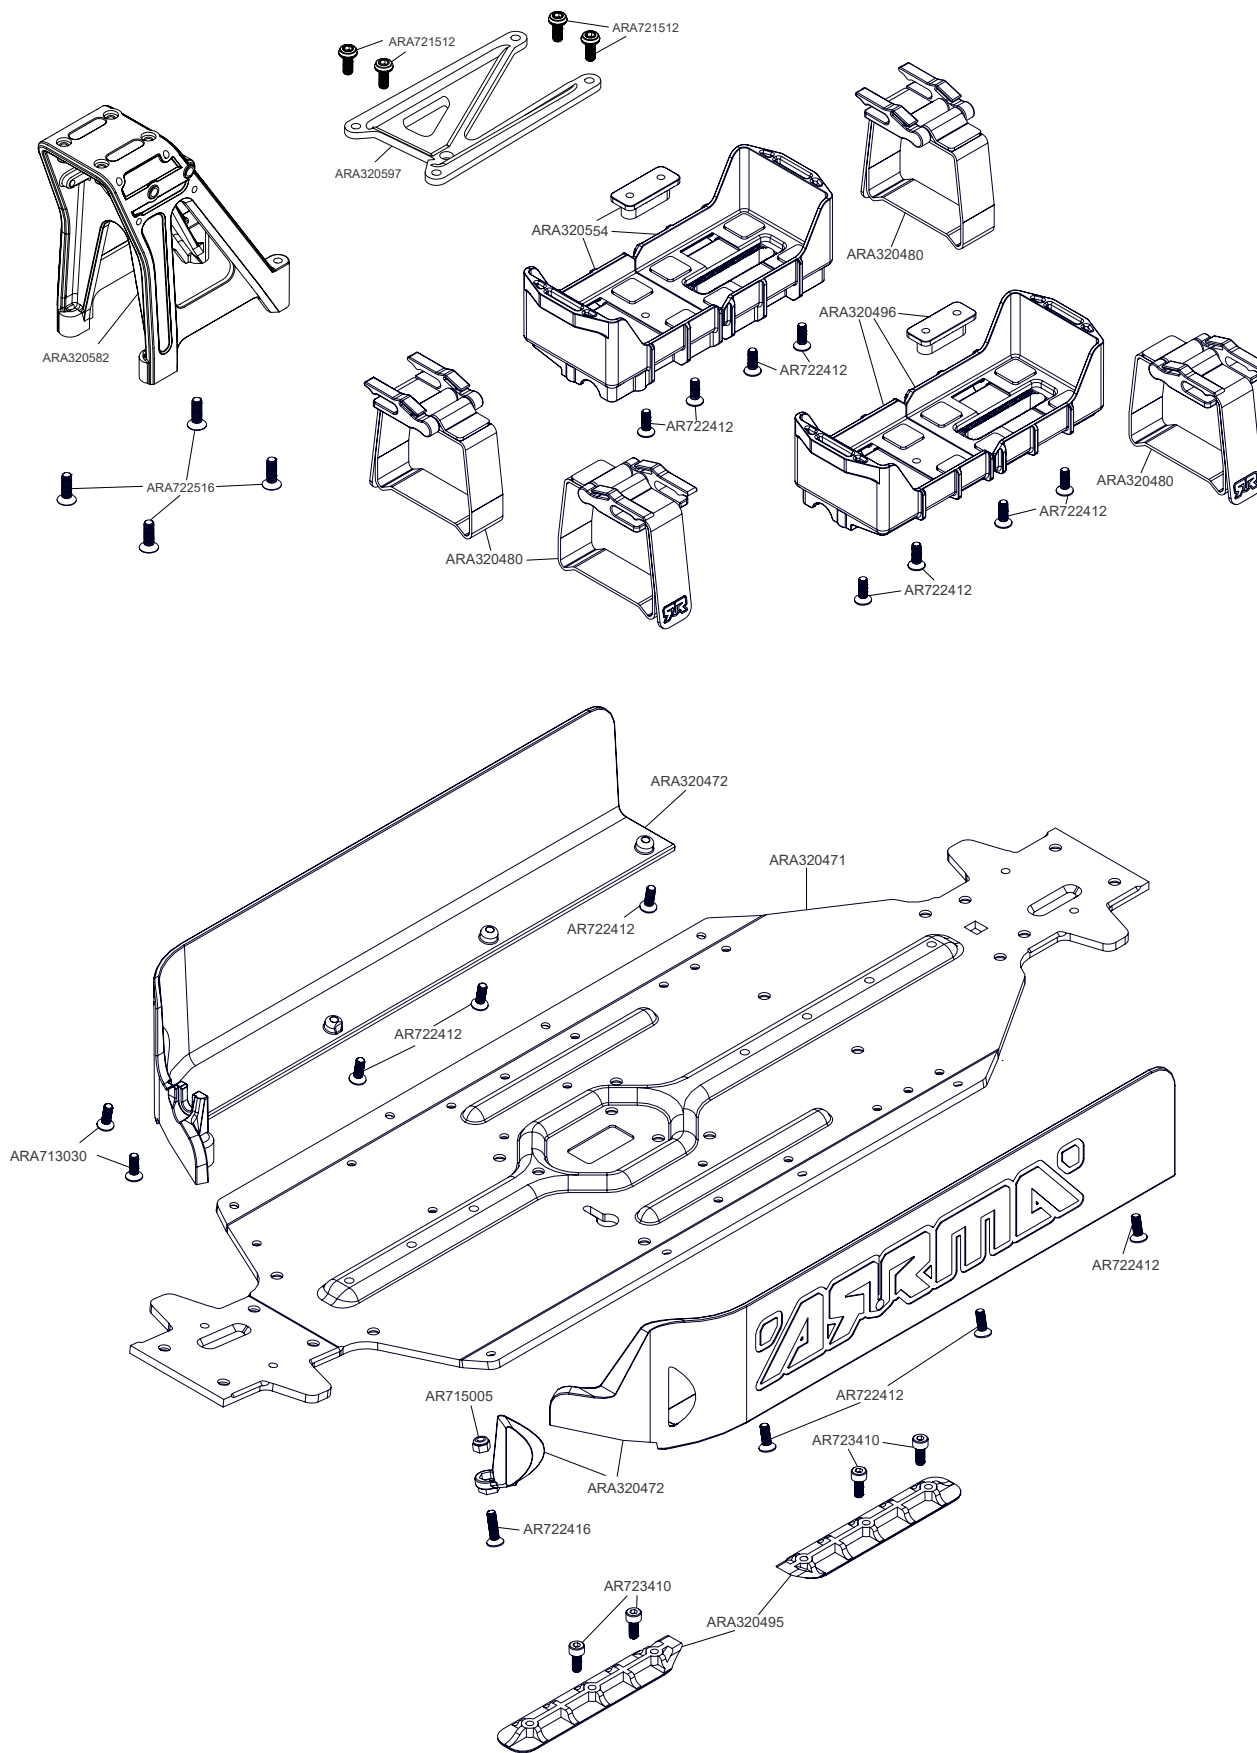

Front Vorne Avant Delantero
フロント 前

Centre Center
 Centre Centro
 センター 中心

Centre Center
 Centre Centro
 センター 中心

Rear Hinten
Arrière Trasero リア后

Differential Differential Différentiel
Diferencial 差动 差動

Shocks Stoßdämpfer Amortisseur
Amortiguador 減震器 ショックアブソーバ

Front Springs
ARA330615
ARA330616
ARA330572 - STD
ARA330617

Rear Springs
ARA330618
ARA330619
ARA330573 - STD
ARA330620

Optional

Sway Bars

Mod1 Safe-D5 Pinions

- ARA310961 14T
- ARA310962 15T
- ARA310963 16T
- ARA310964 17T - STD
- ARA310965 18T
- ARA310966 19T
- ARA310967 20T
- ARA310968 21T
- ARA310969 22T
- ARA310970 23T
- ARA310971 24T
- ARA310972 25T

Stone Guards

Shock Springs

- Rear Springs
- ARA330618
 - ARA330619
 - ARA330573 - STD
 - ARA330620
- Front Springs
- ARA330615
 - ARA330616
 - ARA330572 - STD
 - ARA330617

Servo Mount