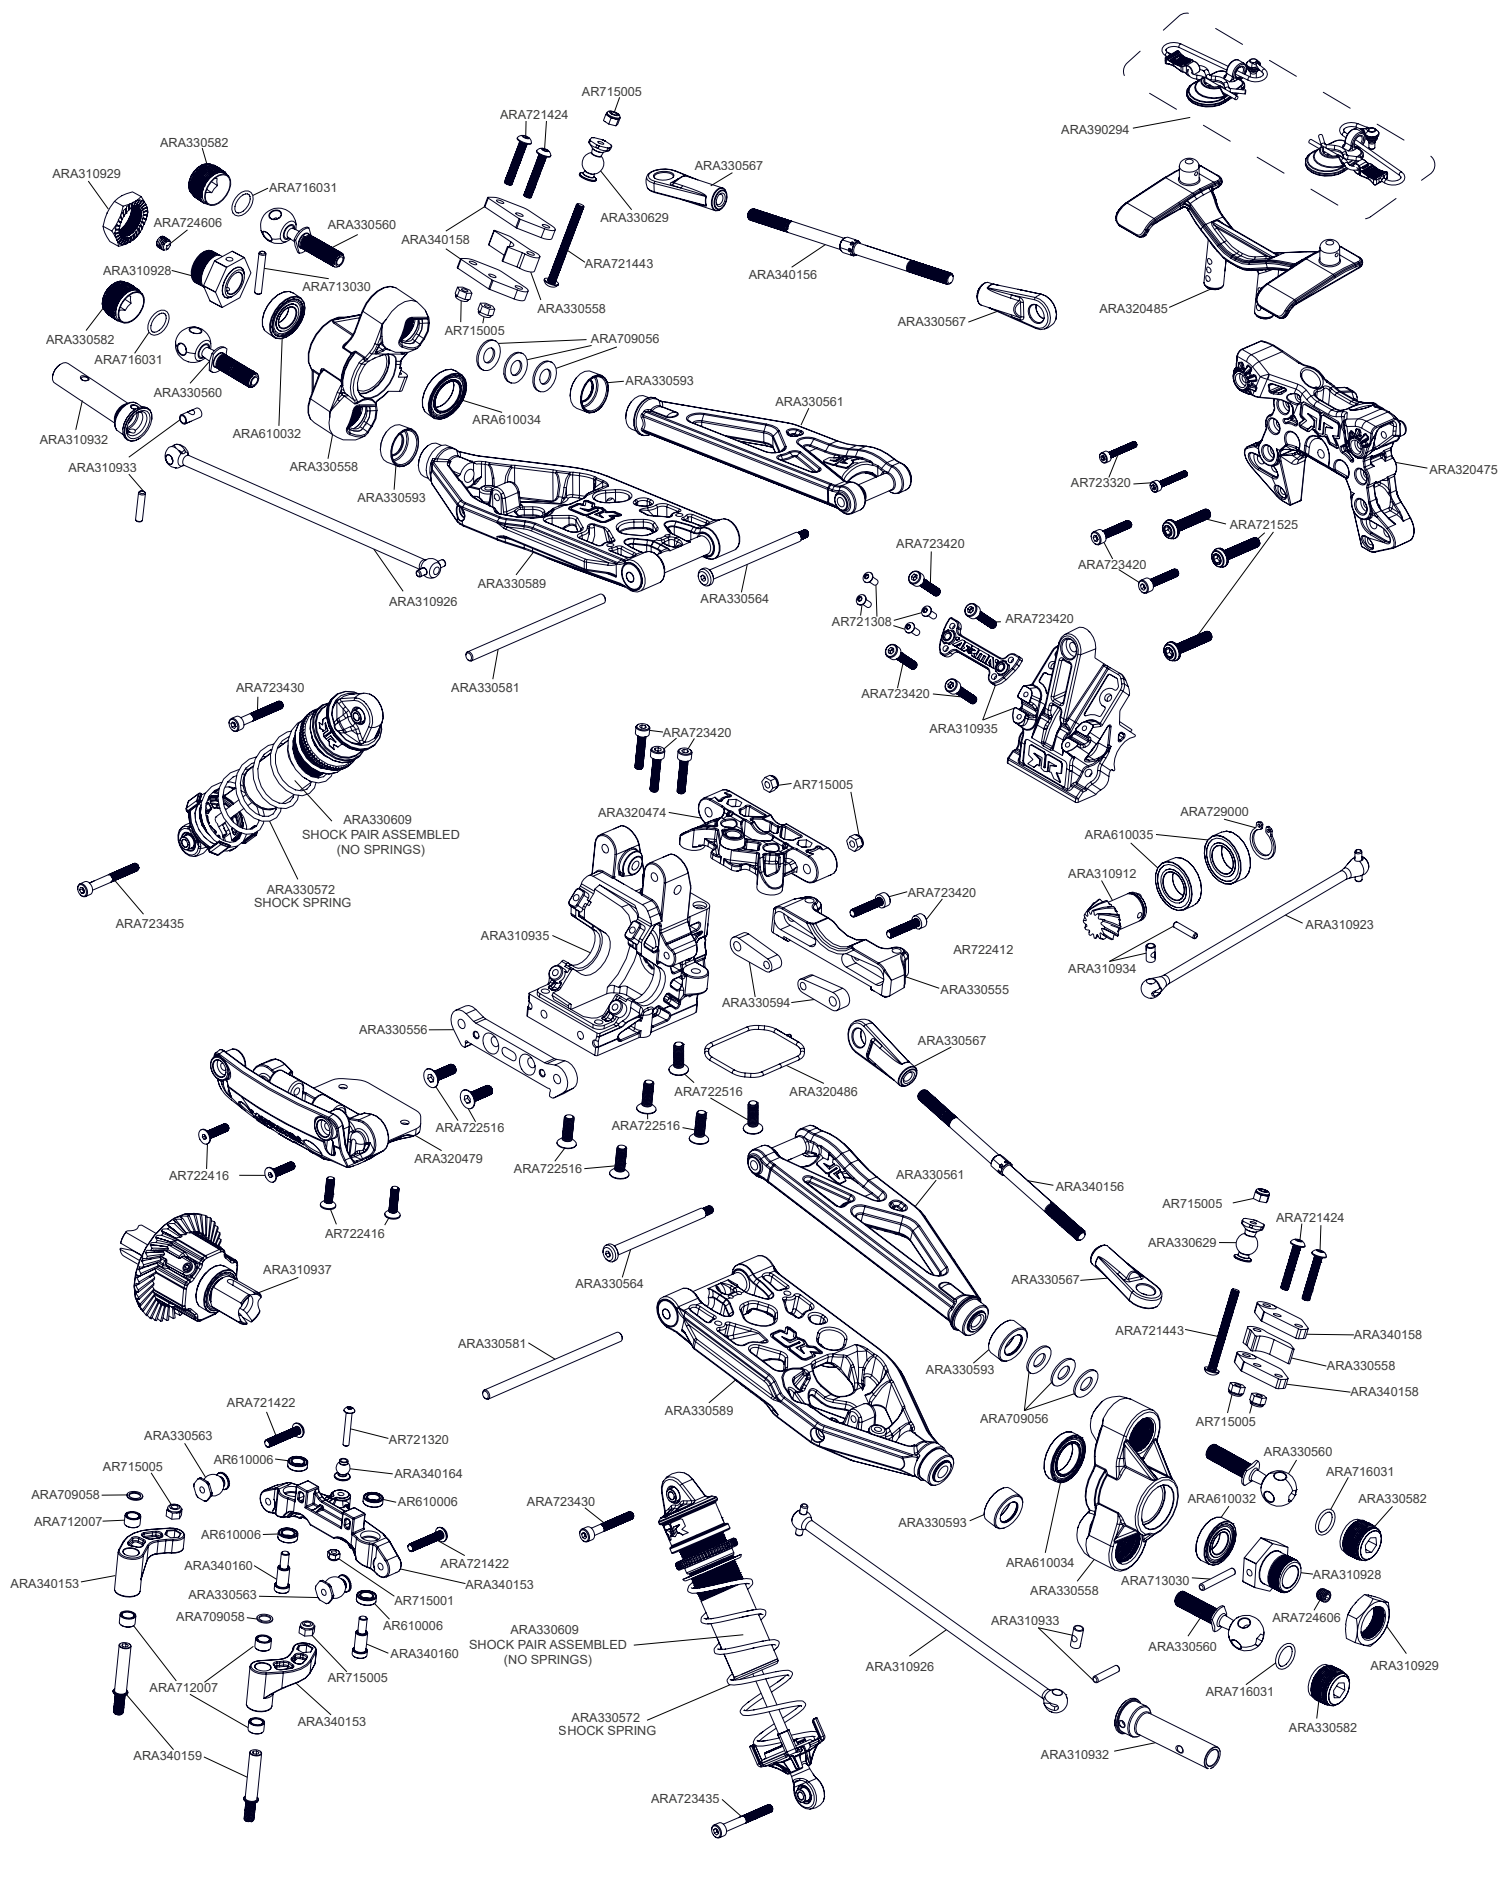

Front Vorne Avant Delantero
フロント 前

Centre Center
 Centre Centro
 センター 中心

Centre Center
 Centre Centro
 センター 中心

Rear Hinten
Arrière Trasero リア后

Differential Differential Différentiel
Diferencial 差动 差動

Shocks Stoßdämpfer Amortisseur
Amortiguador 減震器 ショックアブソーバ

Front Springs
ARA330615
ARA330616
ARA330572 - STD
ARA330617

Rear Springs
ARA330618
ARA330619
ARA330573 - STD
ARA330620

Optional

Sway Bars

Mod1 Safe-D5 Pinions

- ARA310961 14T
- ARA310962 15T
- ARA310963 16T
- ARA310964 17T - STD
- ARA310965 18T
- ARA310966 19T
- ARA310967 20T
- ARA310968 21T
- ARA310969 22T
- ARA310970 23T
- ARA310971 24T
- ARA310972 25T

Stone Guards

Shock Springs

- Rear Springs
- ARA330618
 - ARA330619
 - ARA330573 - STD
 - ARA330620
- Front Springs
- ARA330615
 - ARA330616
 - ARA330572 - STD
 - ARA330617

Servo Mount