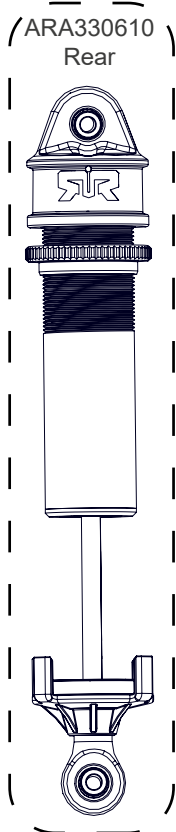

Front Vorne Avant Delantero
フロント 前

Centre Center
 Centre Centro
 センター 中心

Centre Center
 Centre Centro
 センター 中心

Rear Hinten
Arrière Trasero リア后

Differential Differential Différentiel
Diferencial 差动 差動

Shocks Stoßdämpfer Amortisseur
Amortiguador 減震器 ショックアブソーバ

Front Springs
ARA330615
ARA330616
ARA330572 - STD
ARA330617

Rear Springs
ARA330618
ARA330619
ARA330573 - STD
ARA330620

Optional

Sway Bars

Mod1 Safe-D5 Pinions

- ARA310961 14T
- ARA310962 15T
- ARA310963 16T
- ARA310964 17T - STD
- ARA310965 18T
- ARA310966 19T
- ARA310967 20T
- ARA310968 21T
- ARA310969 22T
- ARA310970 23T
- ARA310971 24T
- ARA310972 25T

Stone Guards

Shock Springs

- Rear Springs
- ARA330618
 - ARA330619
 - ARA330573 - STD
 - ARA330620
- Front Springs
- ARA330615
 - ARA330616
 - ARA330572 - STD
 - ARA330617

Servo Mount