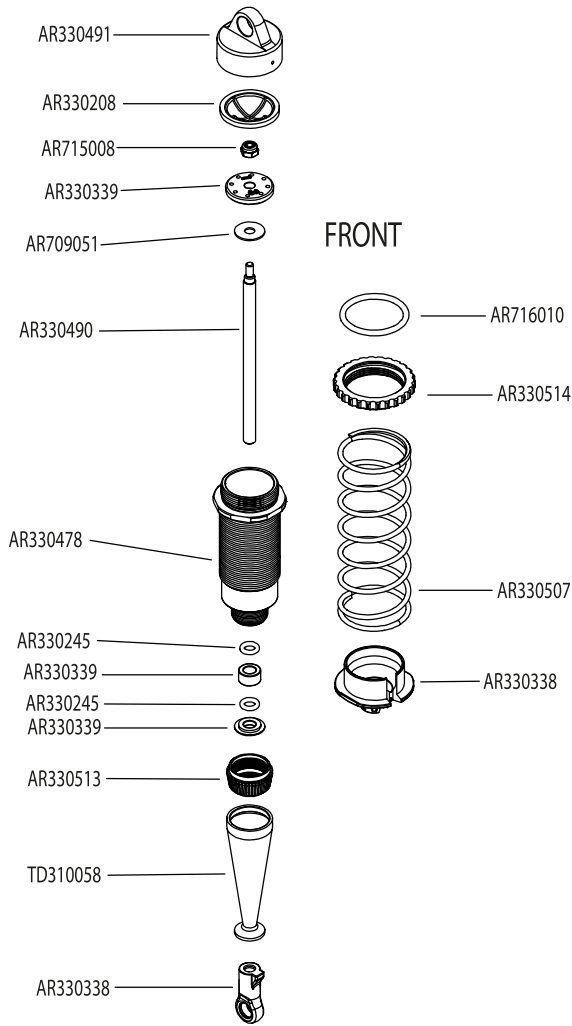

Body & Tire Karosserie & Reifen
Carrosserie & Pneu
Cuerpo & Neumático
车身及轮胎 ボディとタイヤ

KRATON

Shocks Stoßdämpfer Amortisseur
 Amortiguador 減震器 ショックアブソーバ

KRATON OUTCAST

Differential Differential Différentiel
 Diferencial 差动 差動

Centre Center
 Centre Centro
 センター 中心

KRATON

Centre Center
Centre Centro
センター 中心

KRATON

KRATON

Rear Hinten Arrière リア后

Steering Lenkung Pilotage
 Gobierno 操舵 ステアリング

KRATON OUTCAST