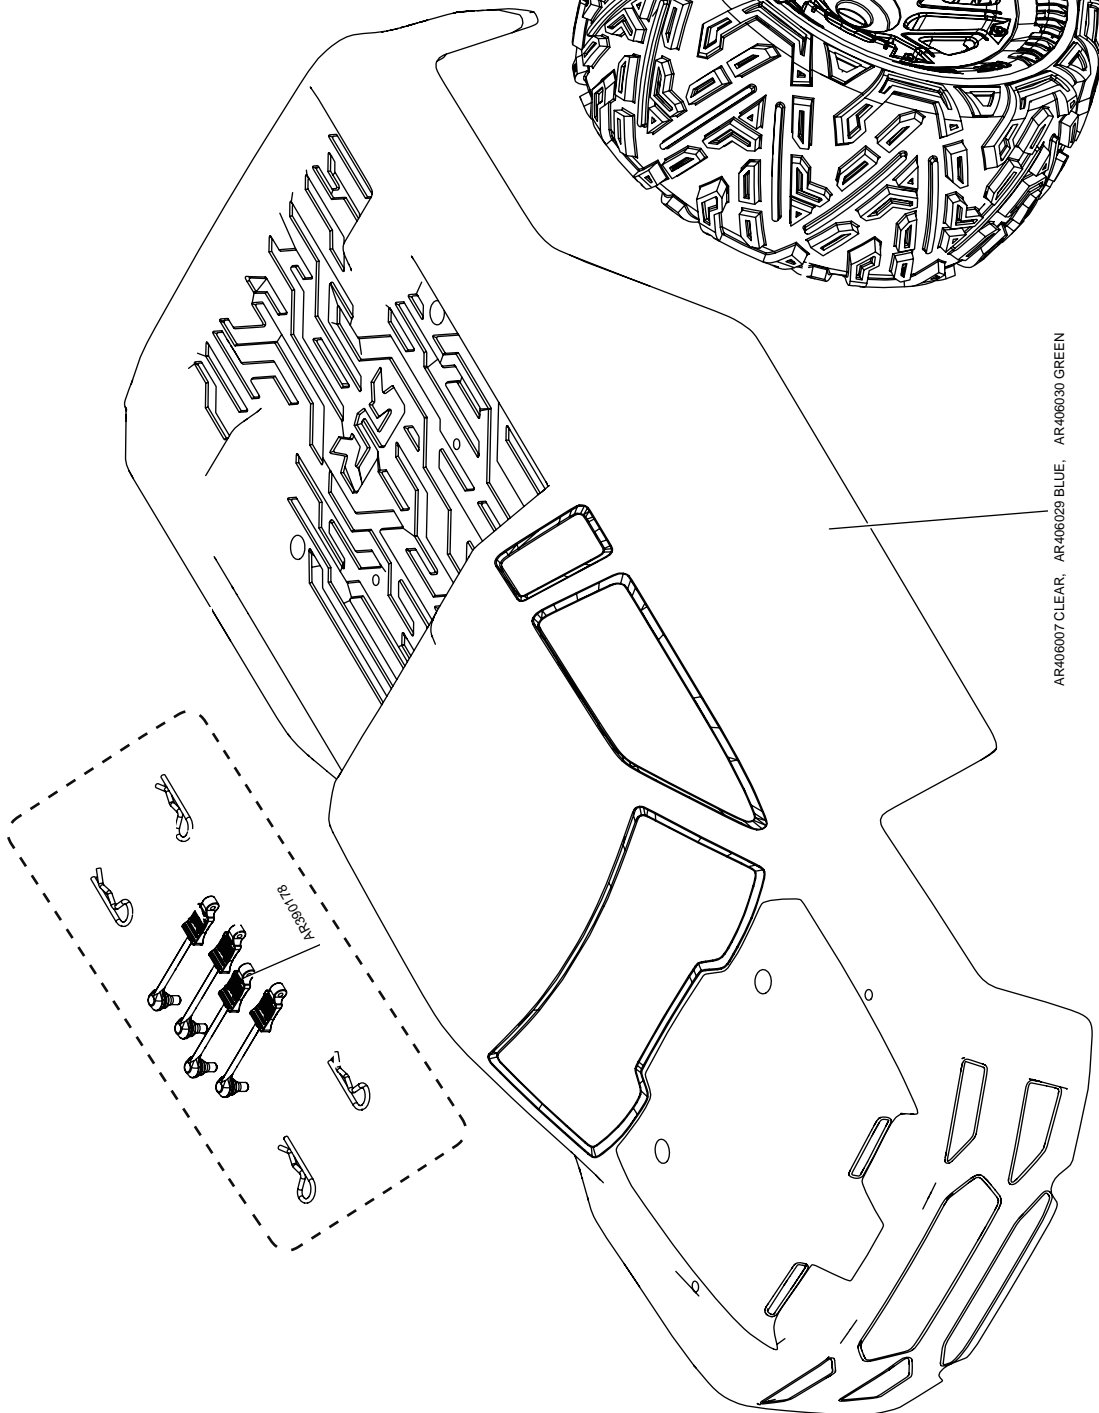

REAR HINTEN ARRIÈRE TRASERO リア 后

FRONT/REAR GEARBOX VORDERES/HINTERES GETRIEBE BOITIER DE TRANSMISSION AVANT /
 ARRIÈRE CAJA DE TRANSMISSION DELANTERA/TRASERA フロント/リアギアボックス 前/后齿轮箱

CAJA DE

BOITIER DE TRANSMISSION CENTRAL

センターギアボックス

CENTRE GEARBOX
TRANSMISSION CENTRAL

BODY, WHEEL & TYRE KAROSSERIE, FELGEN & REIFEN CARROSSERIE, ROUES ET PNEUS
CARROCERÍA, LLANTA Y NEUMÁTICO ボディ、ホイール&タイヤ 车壳，轮毅和轮胎

AR406007 CLEAR, AR406029 BLUE, AR406030 GREEN