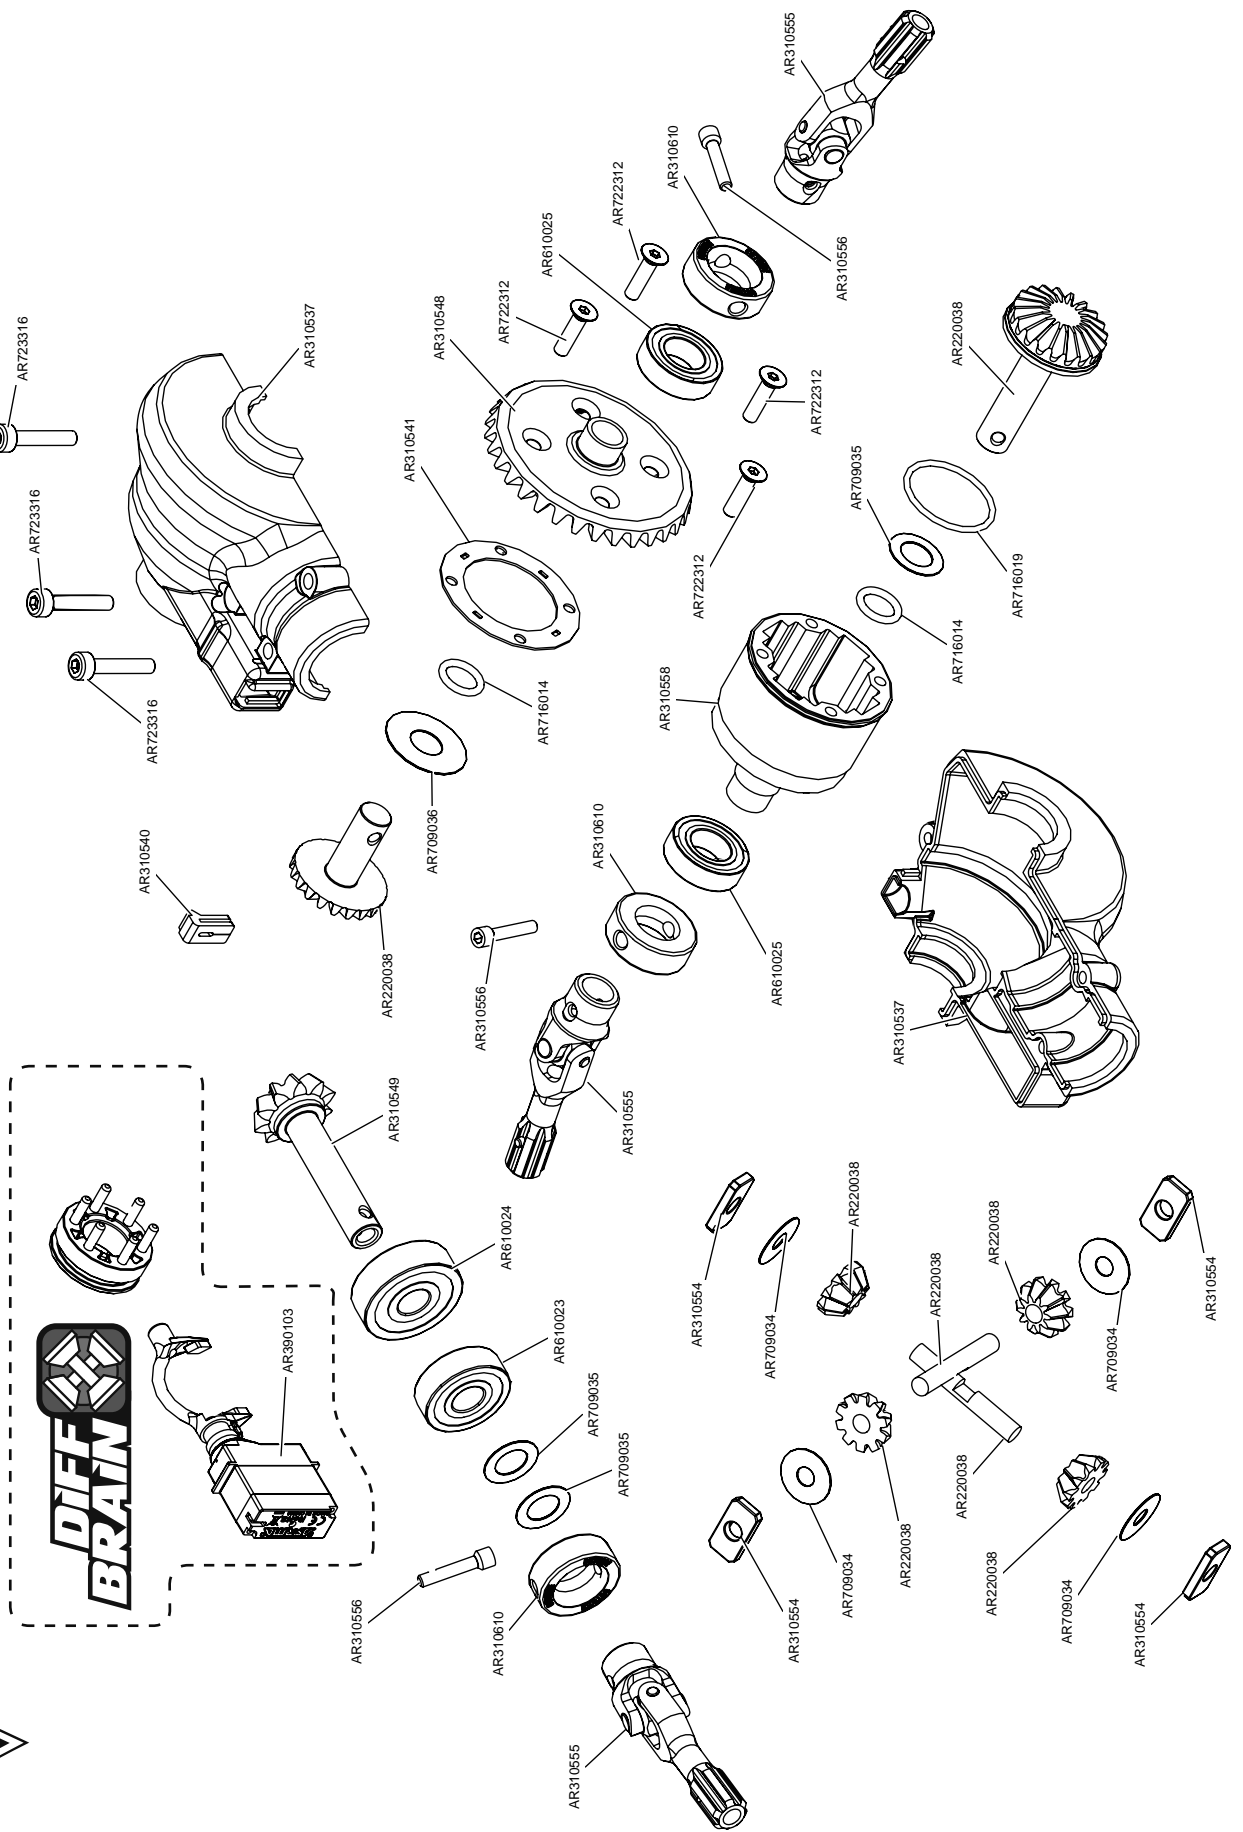

REAR HINTEN ARRIÈRE TRASERO リア 后

FRONT/REAR GEARBOX VORDERES/HINTERES GETRIEBE BOITIER DE TRANSMISSION AVANT /
 ARRIÈRE CAJA DE TRANSMISSION DELANTERA/TRASERA フロント/リアギアボックス 前/后齿轮箱

CAJA DE

BOITIER DE TRANSMISSION CENTRAL

センターギアボックス

CENTRE GEARBOX
TRANSMISSION CENTRAL

BODY, WHEEL & TYRE KAROSSERIE, FELGEN & REIFEN CARROSSERIE, ROUES ET PNEUS
CARROCERÍA, LLANTA Y NEUMÁTICO ボディ、ホイール&タイヤ 车壳，轮毅和轮胎

AR406007 CLEAR, AR406029 BLUE, AR406030 GREEN