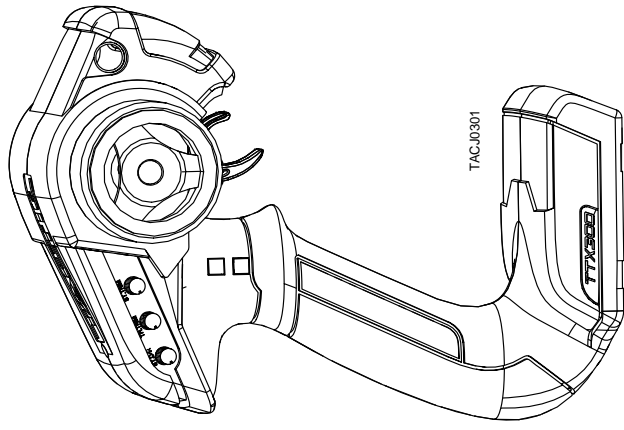

REAR HINTEN ARRIÈRE TRASERO リア 后

FRONT/REAR GEARBOX VORDERES/HINTERES GETRIEBE BOITIER DE TRANSMISSION AVANT /
 ARRIÈRE CAJA DE TRANSMISSION DELANTERA/TRASERA フロント/リアギアボックス 前/后齿轮箱

CAJA DE

BOITIER DE TRANSMISSION CENTRAL

センターギアボックス

CENTRE GEARBOX
TRANSMISSION CENTRAL

BODY, WHEEL & TYRE KAROSSERIE, FELGEN & REIFEN CARROSSERIE, ROUES ET PNEUS
CARROCERÍA, LLANTA Y NEUMÁTICO ボディ、ホイール&タイヤ 车壳，轮毅和轮胎

AR406007 CLEAR, AR406029 BLUE, AR406030 GREEN