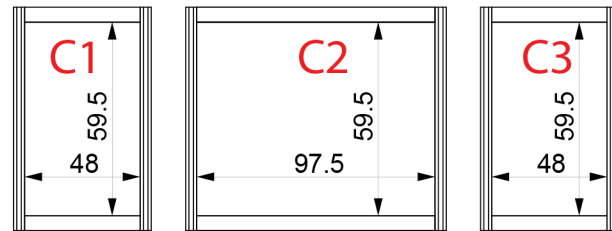

**פריסה ומידות לביתן פינתי בגודל 4X3 מטר (12 מ"ר)**

**Dimensions in centimeters**