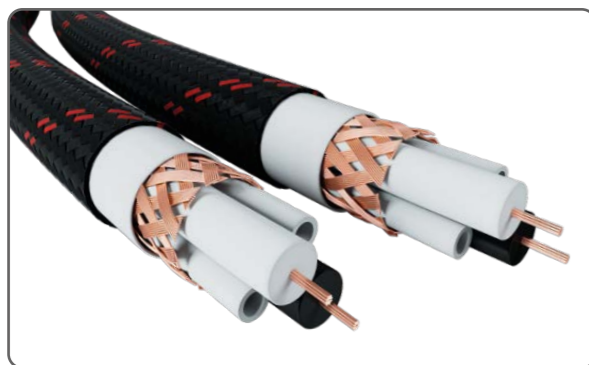

LAUTSPRECHERKABEL

HIGH END DELUXE

★★★★★

made in  **GERMANY**

Das HIGH END DELUXE Lautsprecherkabel, bestehend aus einem 4-fachen Aderverbund mit konzentrisch angeordneten Kupferlitzen, besticht durch seine hervorragenden, elektrischen Werte und durch sein attraktives Design. Die Anordnung der Kupferlitzen und der verseilten Leiter, der hohe Kupfergehalt, sowie das PE Material in Kombination mit dem Textilgeflecht sorgen für eine natürliche und homogene Wiedergabe aller Frequenzbereiche.

- 4 x 2,97 mm² Concentric Kupfer
- Kupferdrähte konzentrisch verseilt
- Doppelsymmetrischer Aufbau
- Doppelte PE Isolation um jeden Leiter
- Dichtes Textilgeflecht als Außenmantel
- Durchmesser ca. 8,5 mm
- Niedrige Induktivitäts- und Kapazitätswerte
- Erhältlich mit BFA Beryllium-Kupfer Bananas oder Kabelschuhe

PHONOKABEL

HIGH END DELUXE
★★★★★

made in 
GERMANY

Das edel anmutende HIGH END DELUXE Phonokabel besticht durch seinen symmetrischen Aufbau. Die beiden Kupferleiter bestehen aus feinen, gelackten Kupferlitzen und sind mit geschäumten PE Material ummantelt. Zwei separate PE-Röhrchen stabilisieren das Kabel zusätzlich. Diese Kabelarchitektur reduziert unerwünschte Kapazitäten auf ein Minimum und sorgt für eine klangneutrale und verlustarme Signalübertragung, ohne dabei die Quelle unnötig zu belasten.

- Symmetrisch aufgebautes NF-Kabel
- High Speed Kupferleiter
- Feine gelackte 0,10 mm Kupferlitzen
- Geschäumte PE Aderisolation
- 2 Stück Stabilisatoren (PE Röhrchen)
- Kupfer-Geflechschirm
- Dünner PVC Mantel + Textilgeflecht
- Kabeldurchmesser ca. 6,5 mm
- Vollmetallstecker Cinch/SME