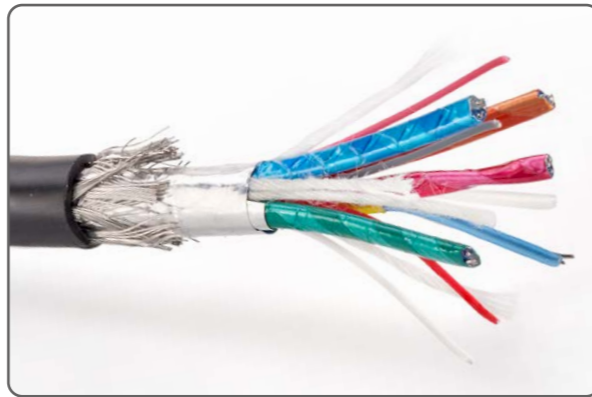

- Ultra High Speed HDMI 2.1
- Ultra HD 10K@120Hz (DSC)
- 48 Gbps
- 3-fache Abschirmung
- Massivleiter aus hochreinem OFC-Kupfer
- HDR, HDR10+ und Dolby Vision
- eARC | ARC | HDCP 2.3 | HD Audio
- Ultra Certified Cable (HDMI.org)

Dieses Ultra High Speed HDMI Kabel mit Ethernet aus der eagle cable DELUXE-Serie featured sämtliche HD-Audioformate und eine Auflösung bis 10K@120 Hz (DSC) bei einer Datenrate bis zu 48 Gbps. HD-Audioformate wie zum Beispiel DTS Master, Dolby True HD oder Dolby Atmos garantieren ihnen ein spektakuläres Heimkinoerlebnis. Gespickt mit zukunfts-sicheren Features wie HDR10+, Dolby Vision oder Enhanced ARC (eARC) unterstützt das Kabel den aktuellsten HDMI 2.1 Standard und ist darüber hinaus auch abwärtskompatibel zu allen vorigen HDMI-Standards. Die massiven Datenleitungen sind 3-fach geschirmt. 24k vergoldete Kontakte sorgen für geringe Übergangswiderstände und eine optimale Datenübertragung.