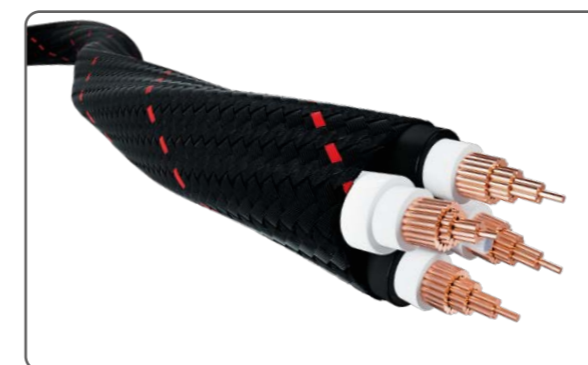

- Symmetrischer Aufbau
- High Speed Kupferleiter
- Feine, gelackte 0,10 mm Kupferlitzen
- Geschäumte PE Aderisolation
- 2 Stück Stabilisatoren (PE Röhrchen)
- Dichtes Abschirmgeflecht aus Kupfer
- PVC Mantel + Textilgeflecht
- Kabeldurchmesser ca. 6,5 mm
- Massive, 24k vergoldete Vollmetallstecker

LAUTSPRECHERKABEL

HIGH END DELUXE

★★★★★

made in  **GERMANY**

Das HIGH END DELUXE Lautsprecherkabel, bestehend aus einem 4-fachen Aderverbund mit konzentrisch angeordneten Kupferlitzen, besticht durch seine hervorragenden, elektrischen Werte und durch sein attraktives Design. Die Anordnung der Kupferlitzen und der verseilten Leiter, der hohe Kupfergehalt, sowie das PE Material in Kombination mit dem Textilgeflecht sorgen für eine natürliche und homogene Wiedergabe aller Frequenzbereiche.

- 4 x 2,97 mm² Concentric Kupfer
- Kupferdrähte konzentrisch verseilt
- Doppelsymmetrischer Aufbau
- Doppelte PE Isolation um jeden Leiter
- Dichtes Textilgeflecht als Außenmantel
- Durchmesser ca. 8,5 mm
- Niedrige Induktivitäts- und Kapazitätswerte
- Erhältlich mit BFA Beryllium-Kupfer Bananas oder Kabelschuhe