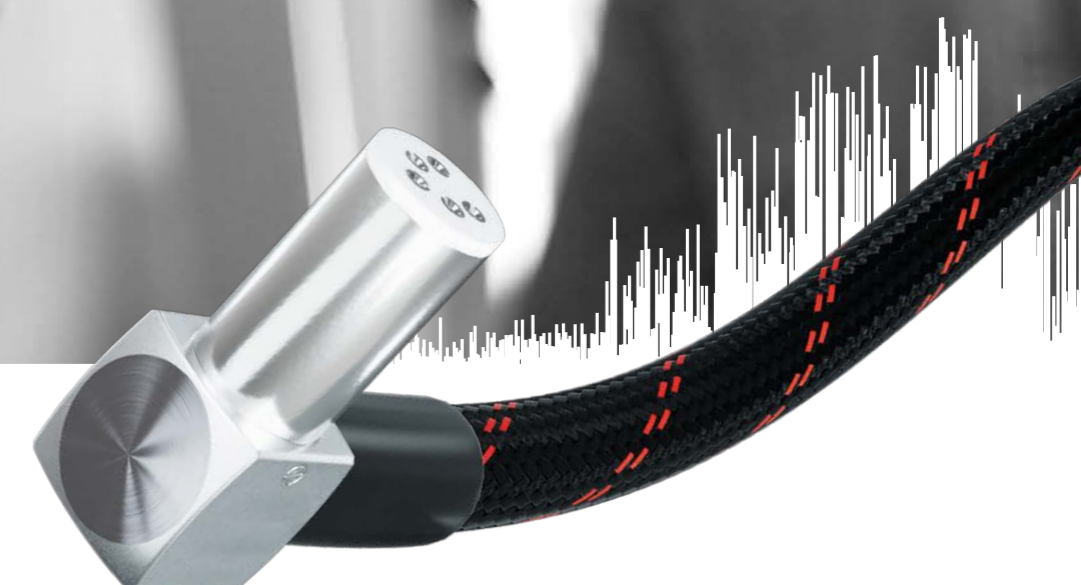

HIGH STANDARD
Für den perfekten Einstieg

DELUXE
Unsere Klasse für Ambitionierte

HIGH END DELUXE
High End Kabel - Made in Germany

HIGH END **DELUXE**
★★★★★

MADE IN GERMANY

Made and engineered in Germany ist unsere Kern-Philosophie, die sich im Eagle Cable Produktsortiment widerspiegelt. Die Lautsprecherkabel werden im eigenen Kabelwerk in Süddeutschland hergestellt und alle Kabel der Qualitätsstufe High End Deluxe in der hauseigenen Kabel-Manufaktur am Firmensitz in Ballrechten-Dottingen. Alle Produkte werden nach aktuellen Richtlinien (wie beispielsweise „RoHS“, „REACH“ oder CE) gefertigt und unterliegen der ständigen Qualitätskontrolle. Die gefertigten Kabel zeichnen durch einen hohen Qualitätsstandard aus. Individuelle Kabel und Lösungen sind mittels Sonderanfertigungen und Sonderkonfektionen möglich und bieten unseren Kunden höchstmögliche Flexibilität.

Eagle Cable High End Deluxe Phonokabel

STEREO AUDIOKABEL | RCA

HIGH END DELUXE
★★★★★

made in 
GERMANY

Das edel anmutende HIGH END DELUXE Audiokabel besticht durch seinen symmetrischen Aufbau. Die beiden Kupferleiter bestehen aus feinen, gelackten Kupferlitzen und sind mit geschäumten PE Material ummantelt. Zwei separate PE-Röhrchen stabilisieren das Kabel zusätzlich. Diese Kabelarchitektur reduziert unerwünschte Kapazitäten auf ein Minimum und sorgt für eine klangneutrale und verlustarme Signalübertragung, ohne dabei die Quelle unnötig zu belasten.

STEREO AUDIOKABEL | XLR

HIGH END DELUXE
★★★★★

made in 
GERMANY

Das edel anmutende HIGH END DELUXE Audiokabel besticht durch seinen symmetrischen Aufbau. Die beiden Kupferleiter bestehen aus feinen, gelackten Kupferlitzen und sind mit geschäumten PE Material ummantelt. Zwei separate PE-Röhrchen stabilisieren das Kabel zusätzlich. Diese Kabelarchitektur reduziert unerwünschte Kapazitäten auf ein Minimum und sorgt für eine klangneutrale und verlustarme Signalübertragung, ohne dabei die Quelle unnötig zu belasten.