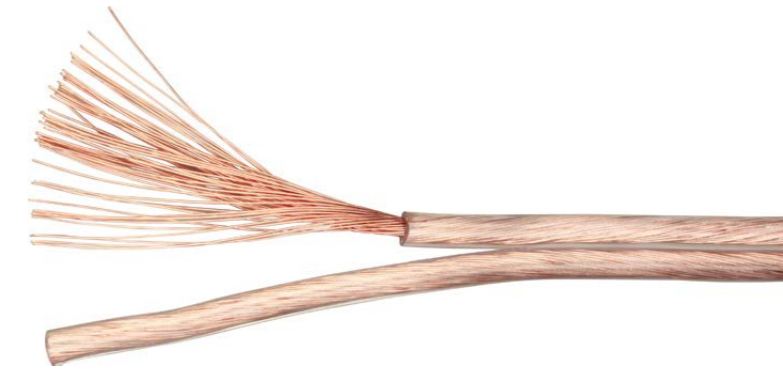

ART-NR	EAN	QUALITÄTSSTUFE	QUERSCHNITT	FARBE	LÄNGE	UVP
20031075	4010409001115	High Standard	0,75mm²	Transparent	400 m	1,19
20063150	4010409001139	High Standard	1,5mm²	Transparent	200 m	2,29
20063156	4010409001146	High Standard	1,5mm²	Weiß	200 m	2,29
20063250	4010409001160	High Standard	2,5mm²	Transparent	150 m	3,59
20063400	4010409001856	High Standard	4,0mm²	Transparent	100 m	4,99

SILBER LAUTSPRECHERKABEL

HIGH STANDARD
★★★★★

made in
GERMANY

- Die HIGH STANDARD Lautsprecherkabel bestehend aus 0,25 mm versilberten E-Cu (Elektrolytkupfer) Kupferlitzen