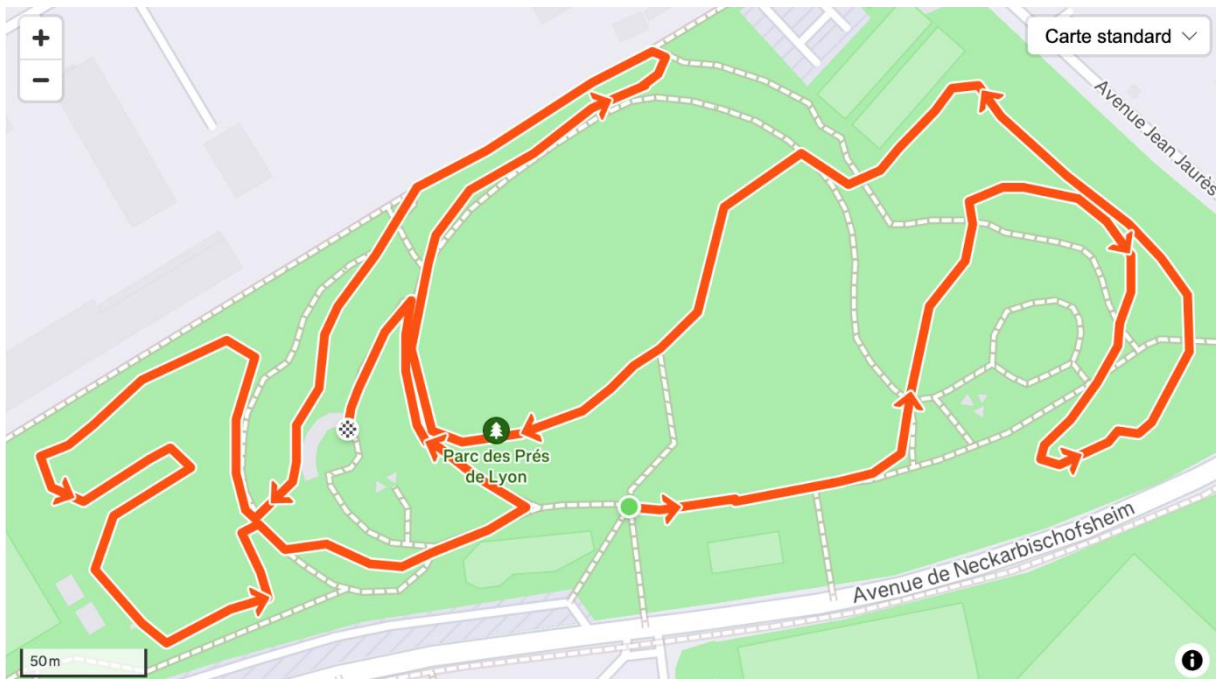

**CROSS DE L USAC  
PARC DES PRES DE LYON  
2 FEVRIER 2025**

Course	Horaires	CATEGORIES	DISTANCE	Nombres de tours
1	9H30	BEM + BEF	2000M	1GB GOLF + retour arrivée
2	10H00	MIM + MIF + CAF	3200M	1GB GOLF + 1 GB
3	10H30	POF + POM	1550 M	2 PB
4	10H45	EVEIL ATHLE	850M	1 PB dont 50m marche (obstacle)
5	11H00	CAM / JUF / ESF / SEF / MAF / JUM	5100M	2 GB GOLF + 1GB
6	11H00	ESM / SEM / MAM	7000M	3GB GOLF + 1 GB

**EVEIL ATHLE : 1 PB**

**POUSSINS : 2 PB**

**BENJAMINS : 1GB GOLF + RETOUR ARRIVEE**

**MINIMES : 1 GB GOLF + 1 GB**

**JUF / ESF / SEF / MAF / JUM: 2 GB GOLF + 1 GB**

**ESM / SEM / MAM: 3 GB GOLF + 1 GB**