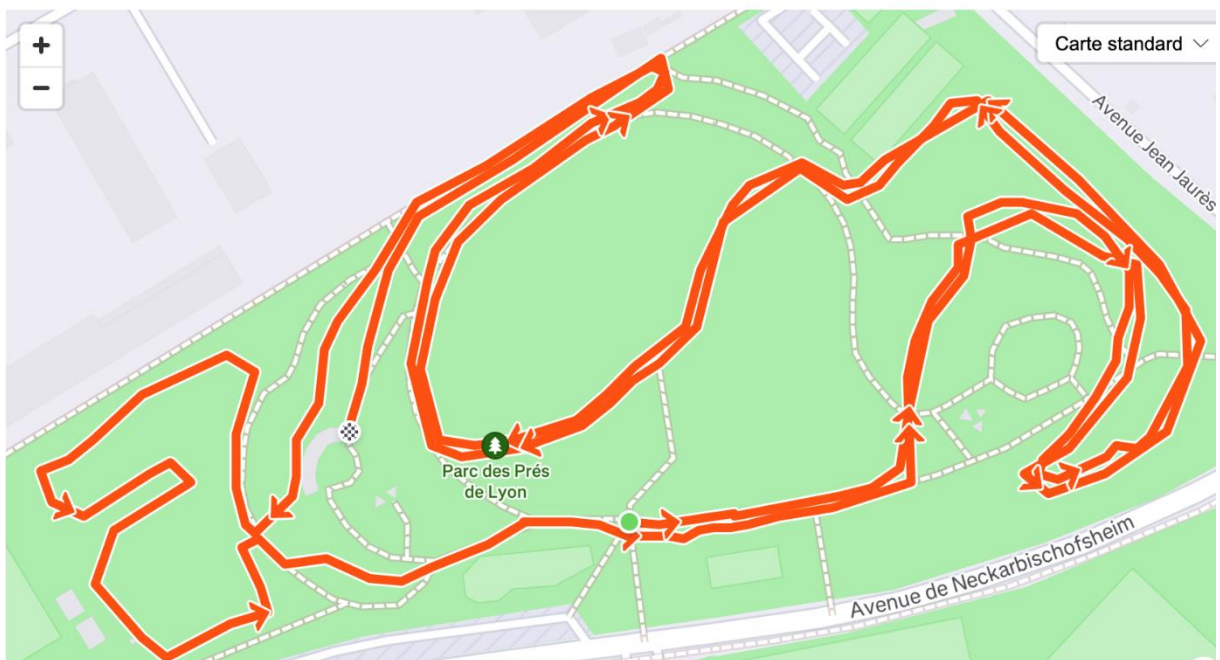

**CROSS DE L USAC  
PARC DES PRES DE LYON  
2 FEVRIER 2025**

Course	Horaires	CATEGORIES	DISTANCE	Nombres de tours
1	9H30	BEM + BEF	2000M	1GB GOLF + retour arrivée
2	10H00	MIM + MIF + CAF	3200M	1GB GOLF + 1 GB
3	10H30	POF + POM	1550 M	2 PB
4	10H45	EVEIL ATHLE	850M	1 PB dont 50m marche (obstacle)
5	11H00	CAM / JUF / ESF / SEF / MAF / JUM	5100M	2 GB GOLF + 1GB
6	11H00	ESM / SEM / MAM	7000M	3GB GOLF + 1 GB

**EVEIL ATHLE : 1 PB**

**POUSSINS : 2 PB**

**BENJAMINS : 1GB GOLF + RETOUR ARRIVEE**

**MINIMES : 1 GB GOLF + 1 GB**

**JUF / ESF / SEF / MAF / JUM: 2 GB GOLF + 1 GB**

**ESM / SEM / MAM: 3 GB GOLF + 1 GB**