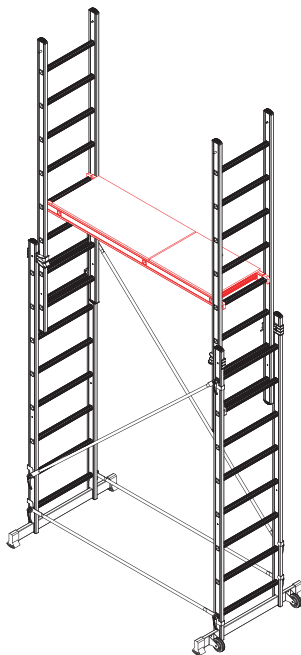

PL003

Çok Amaçlı İskele Merdiven

Multipurpose Scaffolding Ladder

Mehrzweckgerüsttreppen

Échelles Échafaudage Multifonction

Escalera de Andamio Multiusos

Многофункциональные лестничные подмости

Kurulum Kılavuzu
Assembly Guide
Montageanleitung
Guide d'assemblage
Guía de montaje
Руководство по сборке

1

2

3

4

5

6

7

8