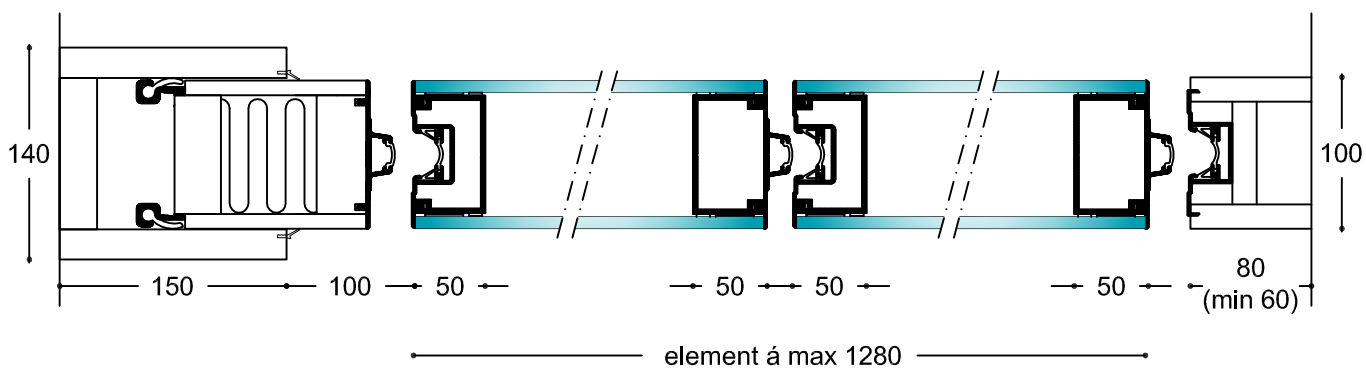

Liggande snitt 600/100FGE - Rw 51 dB

600-340

600-340

Typ Liggande snitt 600/100FGE - Rw 51 dB

Skala 1:5  
Mått i mm  
Datum 05.04.12  
Rev.nr.:

**SWG**  
Scandinavian Wall Group AB  
Trastvägen 2  
89051 Långviksmon  
Telefon 0662-30265  
Telefax 0662-30336