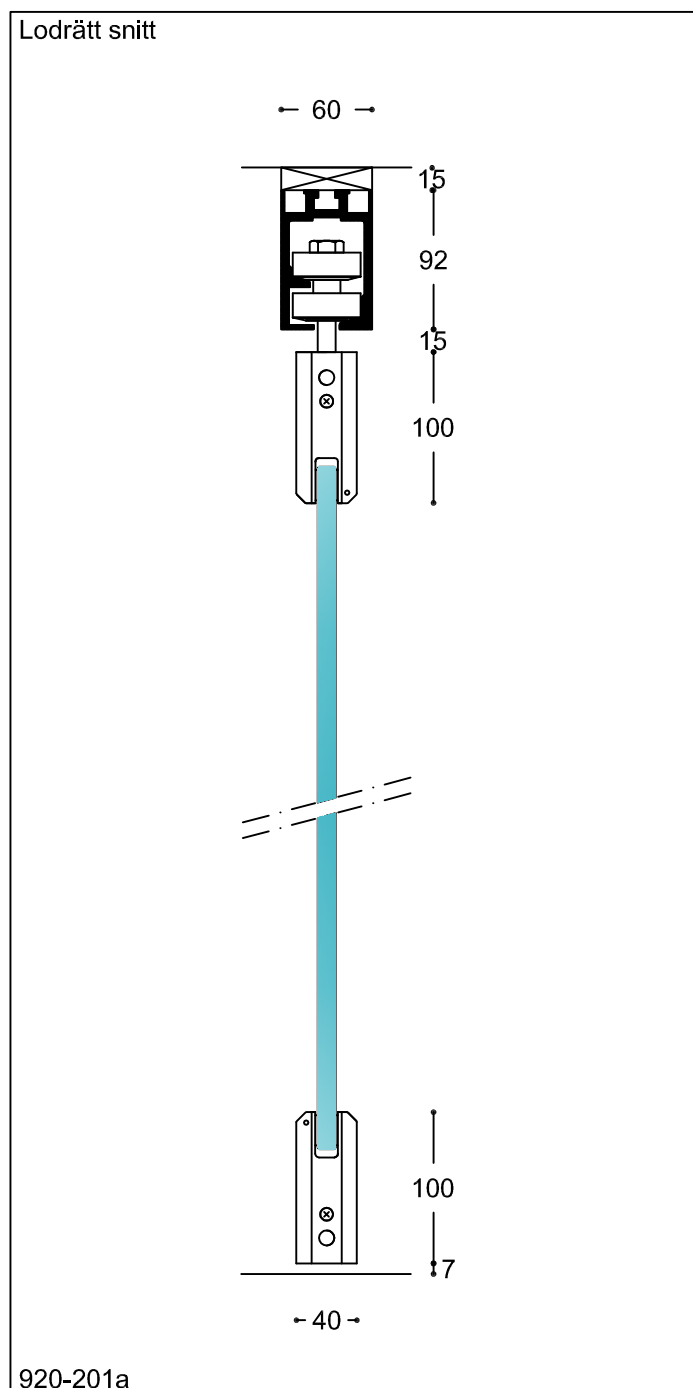

Glasblockvägg SWG 920

920-201

Typ Lodrätt snitt

SWG
Scandinavian Wall Group AB
Trastvägen 2
89051 Långviksmon
Telefon 0662-30265
Telefax 0662-30336

Skala 1:5
Mått i mm
Datum 10.04.12
Rev.nr.: A

e-mail: info@swg.nu
homepage: www.swg.nu