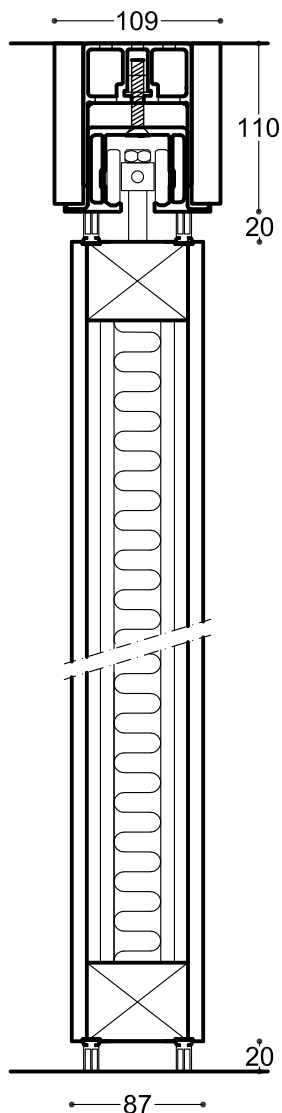

Lodrätt snitt- Rw 48 & 50 dB - takhängdt
Justerbar upphängning - typ UP-TPL

120-205a

Lodrätt snitt - Rw 48 & 50 dB - takhängd
Fast upphängning - typ TPL

120-205b

120-205

Emne: Lodrätt snitt - Rw 48 & 50 dB - takhängd
justerbar upphängning- typ UP-TPL
Lodrätt snitt - Rw 48 & 50 dB - takhängd
fast upphängning - typ TPL

Mål: 1:5
Mål i mm
Dato: 02.02.17
Rev.nr.: A

SWG
Scandinavian Wall Group AB
890 51 Långviksmon

Lyftkransvägen 5
S-142 50 Skogås

Tel: +46 (0)662 30265

mail: info@swg.se
homepage: www.swg.se