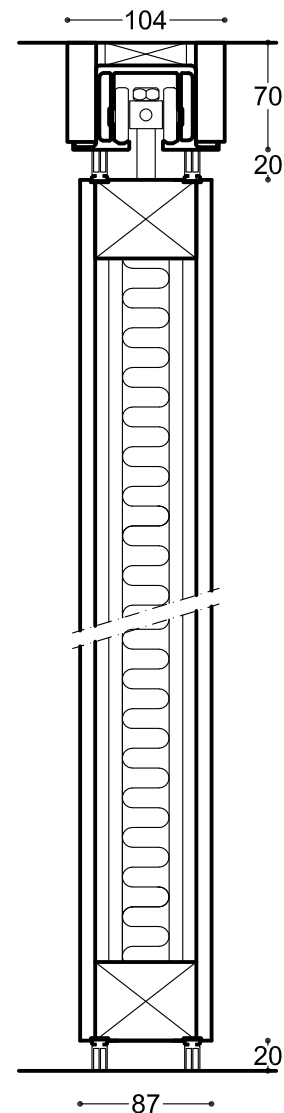

Lodrätt snitt- Rw 48 & 50 dB - takhängdt
Justerbar upphängning - typ UP-TPL

120-205a

Lodrätt snitt - Rw 48 & 50 dB - takhängd
Fast upphängning - typ TPL

120-205b

120-205

Emne: Lodrätt snitt - Rw 48 & 50 dB - takhängd
justerbar upphängning- typ UP-TPL
Lodrätt snitt - Rw 48 & 50 dB - takhängd
fast upphängning - typ TPL

Mål: 1:5
Mål i mm
Dato: 02.02.17
Rev.nr.: A

SWG
Scandinavian Wall Group AB
890 51 Långviksmon

Lyftkransvägen 5
S-142 50 Skogås

Tel: +46 (0)662 30265

mail: info@swg.se
homepage: www.swg.se