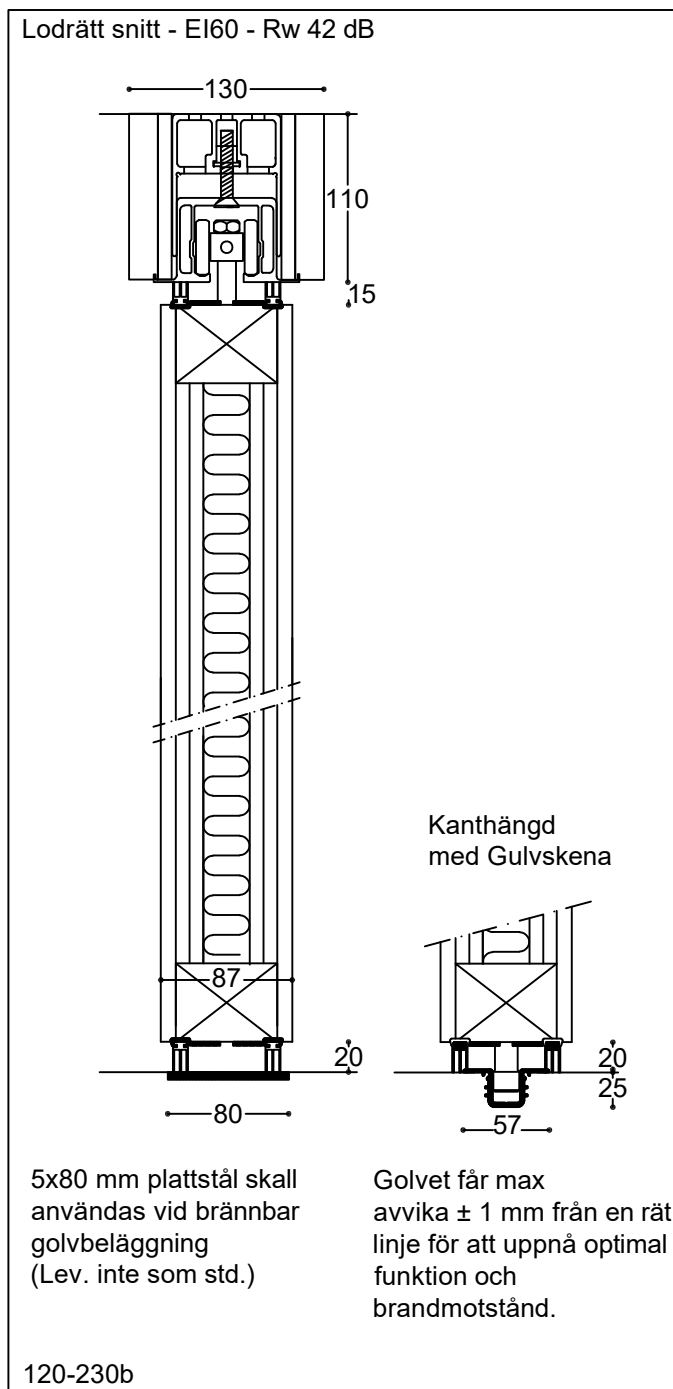

## SWG 120

# 120-230

Typ Lodrätt snitt - EI30 - Rw 40 dB  
Lodrätt snitt - EI60 - Rw 42 dB

Skala 1:5  
Mått i mm  
Datum 2023-02  
Rev.nr.:

**SWG**  
Scandinavian Wall Group AB  
897 91 Långviksmon

Lyftkransvägen 5  
S-142 50 Skogås