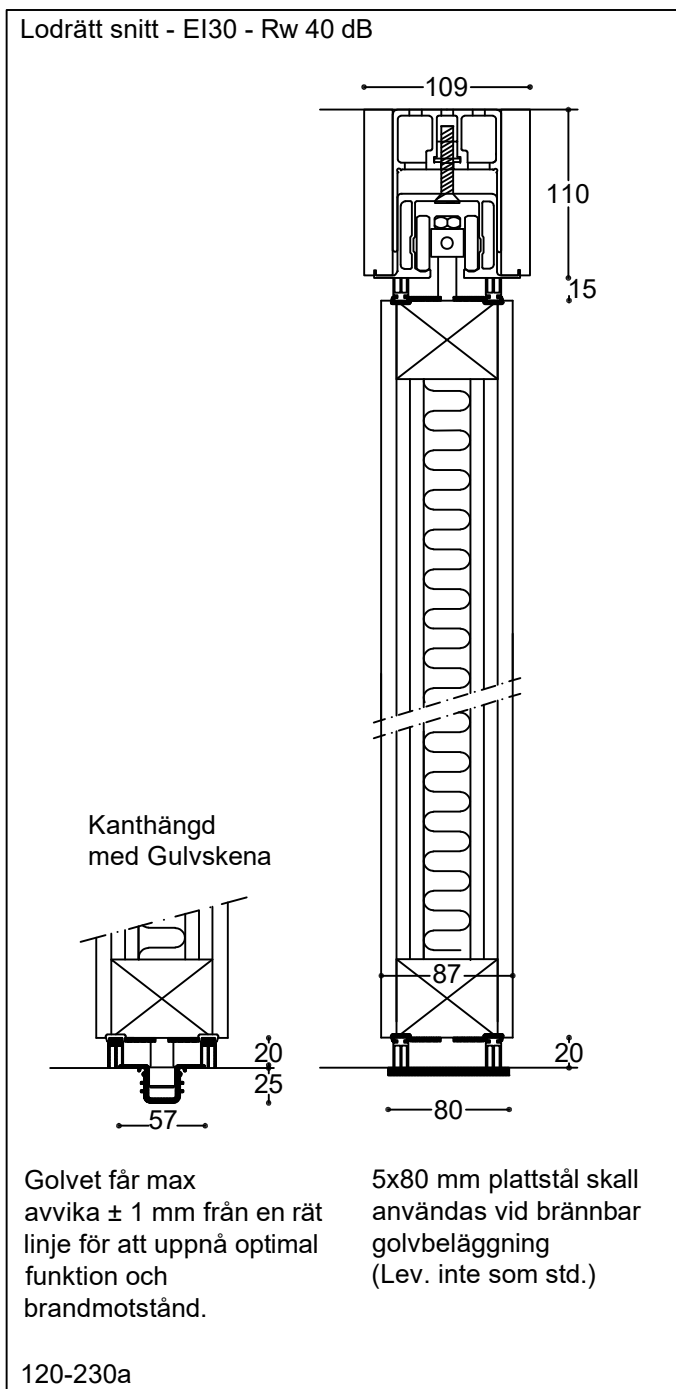

## SWG 120

# 120-230

Typ Lodrätt snitt - EI30 - Rw 40 dB  
Lodrätt snitt - EI60 - Rw 42 dB

Skala 1:5  
Mått i mm  
Datum 2023-02  
Rev.nr.:

**SWG**  
Scandinavian Wall Group AB  
897 91 Långviksmon

Lyftkransvägen 5  
S-142 50 Skogås