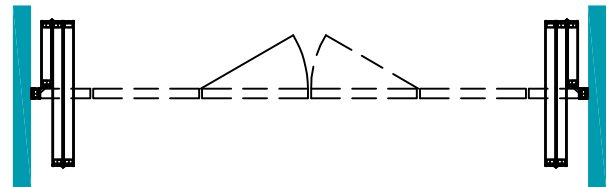

Full glass folding Partition SWG 960

Centerhung - 1 wing

960-101a

Centerhung - 2 wing

960-101b

Endfold - 1 wing

960-101c

Endfold - 2 wing

960-101d

960-101

Type Centerhung - 1 wing
Centerhung - 2 wing
Endfold - 1 wing
Endfold - 2 wing

Scale 1:50
Size in mm
Date 2023-04
Rev.nr.:

SWG
Scandinavian Wall Group AB
Trastvägen 2
89791 Långviksmon
Telefon +46 662-30265