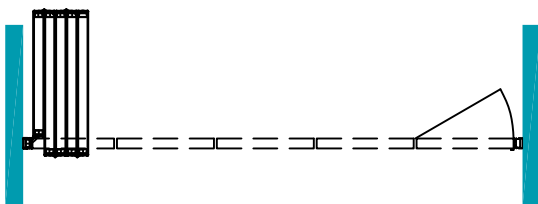

Full glass folding Partition SWG 960

Centerhung - 1 wing

960-101a

Centerhung - 2 wing

960-101b

Endfold - 1 wing

960-101c

Endfold - 2 wing

960-101d

960-101

Type Centerhung - 1 wing
Centerhung - 2 wing
Endfold - 1 wing
Endfold - 2 wing

Scale 1:50
Size in mm
Date 2023-04
Rev.nr.:

SWG
Scandinavian Wall Group AB
Trastvägen 2
89791 Långviksmon
Telefon +46 662-30265