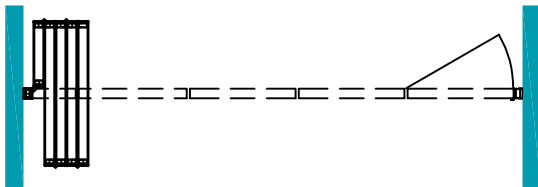

Full glass folding Partition SWG 960

Centerhung - 1 wing

960-101a

Centerhung - 2 wing

960-101b

Endfold - 1 wing

960-101c

Endfold - 2 wing

960-101d

960-101

Type Centerhung - 1 wing
Centerhung - 2 wing
Endfold - 1 wing
Endfold - 2 wing

Scale 1:50
Size in mm
Date 2023-04
Rev.nr.:

SWG
Scandinavian Wall Group AB
Trastvägen 2
89791 Långviksmon
Telefon +46 662-30265