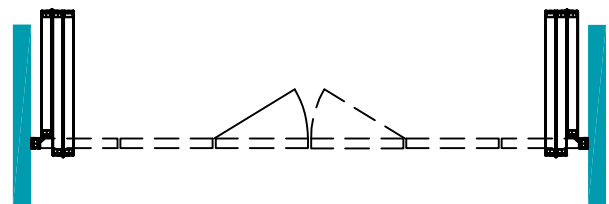

Full glass folding Partition SWG 960

Centerhung - 1 wing

960-101a

Centerhung - 2 wing

960-101b

Endfold - 1 wing

960-101c

Endfold - 2 wing

960-101d

960-101

Type Centerhung - 1 wing
Centerhung - 2 wing
Endfold - 1 wing
Endfold - 2 wing

Scale 1:50
Size in mm
Date 2023-04
Rev.nr.:

SWG
Scandinavian Wall Group AB
Trastvägen 2
89791 Långviksmon
Telefon +46 662-30265