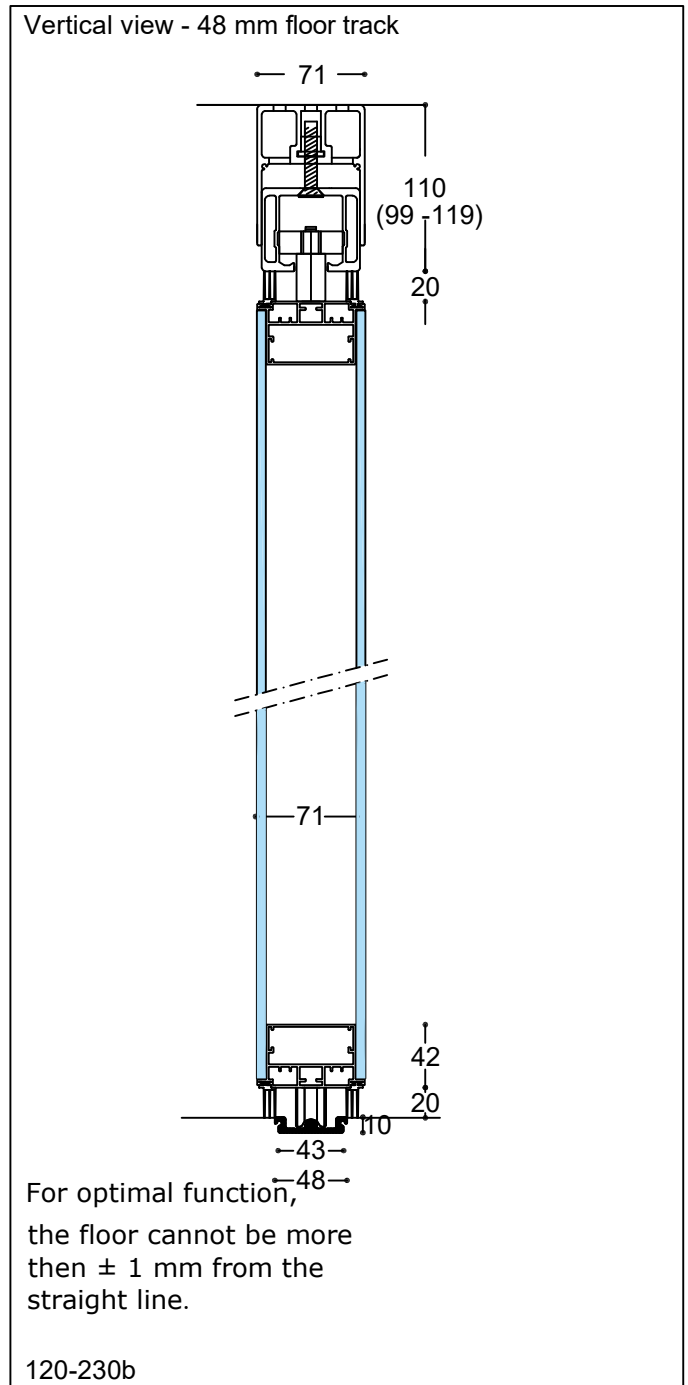

Full glass Folding Partition SWG 960

960-210

Type Vertical view - 960 floor supported

SWG
Scandinavian Wall Group AB
Trastvägen 2
89791 Långviksmon
Telefon +46 662-30265

Scale 1:5
Size in mm
Date 2023-04
Rev.nr.: