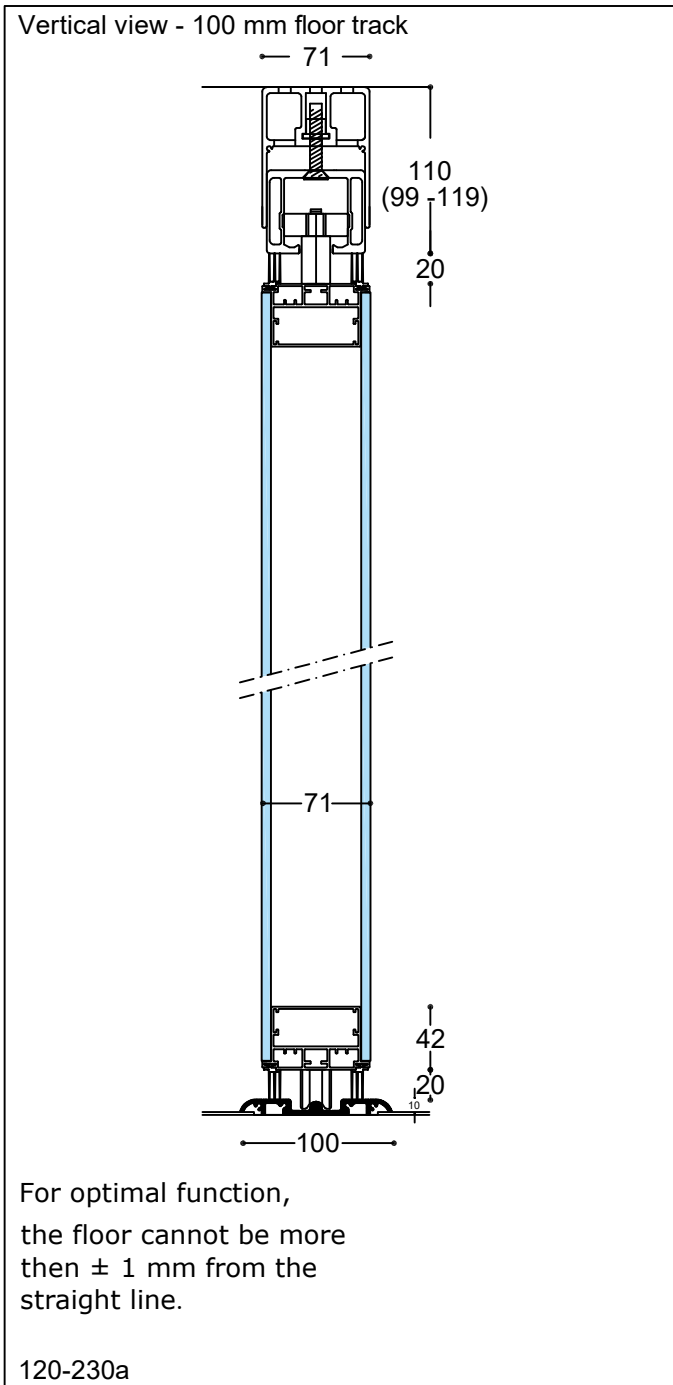

Full glass Folding Partition SWG 960

960-210

Type Vertical view - 960 floor supported

SWG
Scandinavian Wall Group AB
Trastvägen 2
89791 Långviksmon
Telefon +46 662-30265

Scale 1:5
Size in mm
Date 2023-04
Rev.nr.: