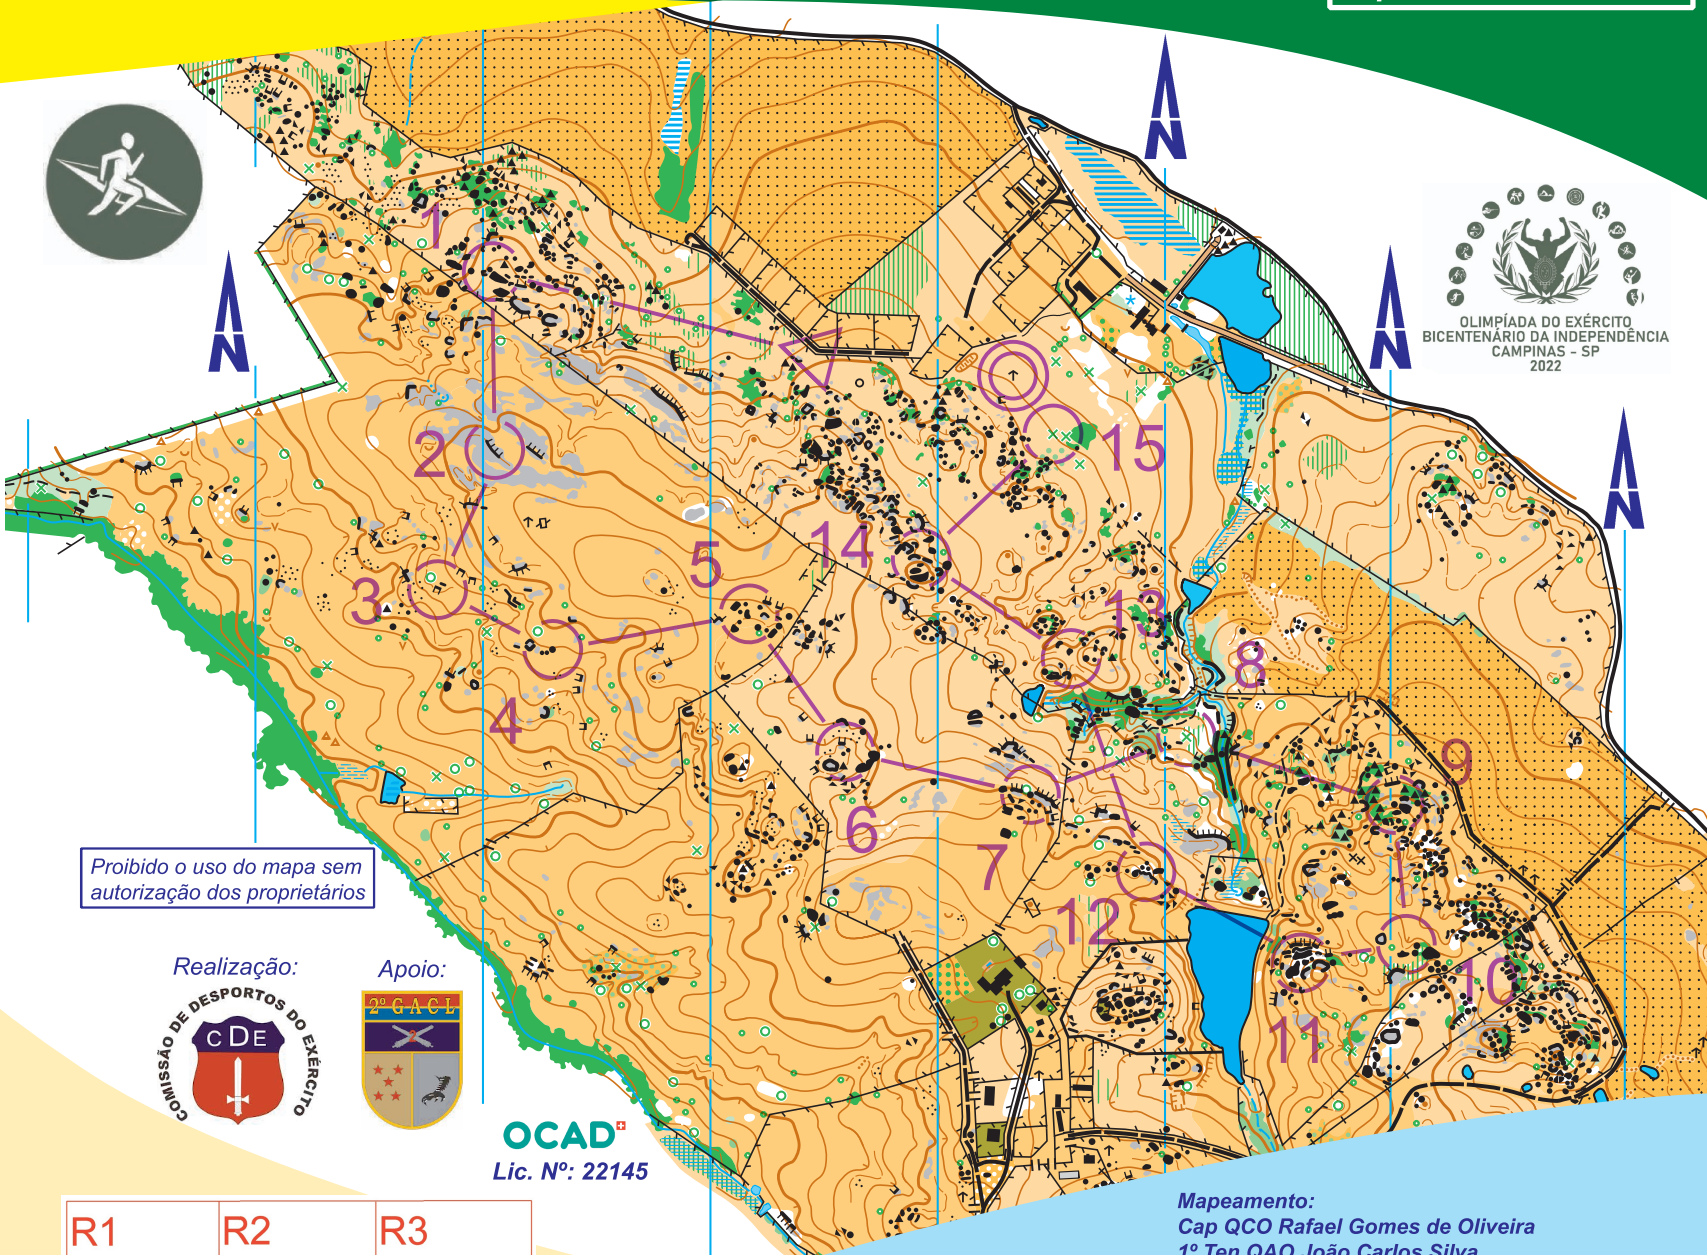

# OLIMPÍADA DO EXÉRCITO 2022 - Faz Sta Rita e São Pedro - Itu / SP- Brasil

Escala: 1:10.000  
Equidistância CN: 5 m

Médio 12 Jul 22

M	Fem	3.7 km	180 m
1	32	▲ ▲	┌
2	34	▬	└
3	35	↘ ▬	└
4	43	→ ▲	○
5	38	▲	○
6	49	▲ ▲	┌
7	70	↑ ▲	○
8	39	⊗	○
9	45	▲	○
10	74	∩	└
11	44	▲ ▲	┌
12	40	▬	└
13	71	)	┌
14	36	▬ ▬	┌
15	72	← ⊗	○

○ 90 m

Proibido o uso do mapa sem  
autorização dos proprietários

**OCAD**<sup>®</sup>  
Lic. Nº: 22145

R1	R2	R3
Utilizar somente em caso de falha do <b>SPORTIdent</b>		

Escala: 1:10.000  
Equidistância CN: 5 m

Mapeamento:  
Cap QCO Rafael Gomes de Oliveira  
1º Ten QAO João Carlos Silva  
Junho 2022

Traçado:  
Cel R1 Jader Messias Cheres