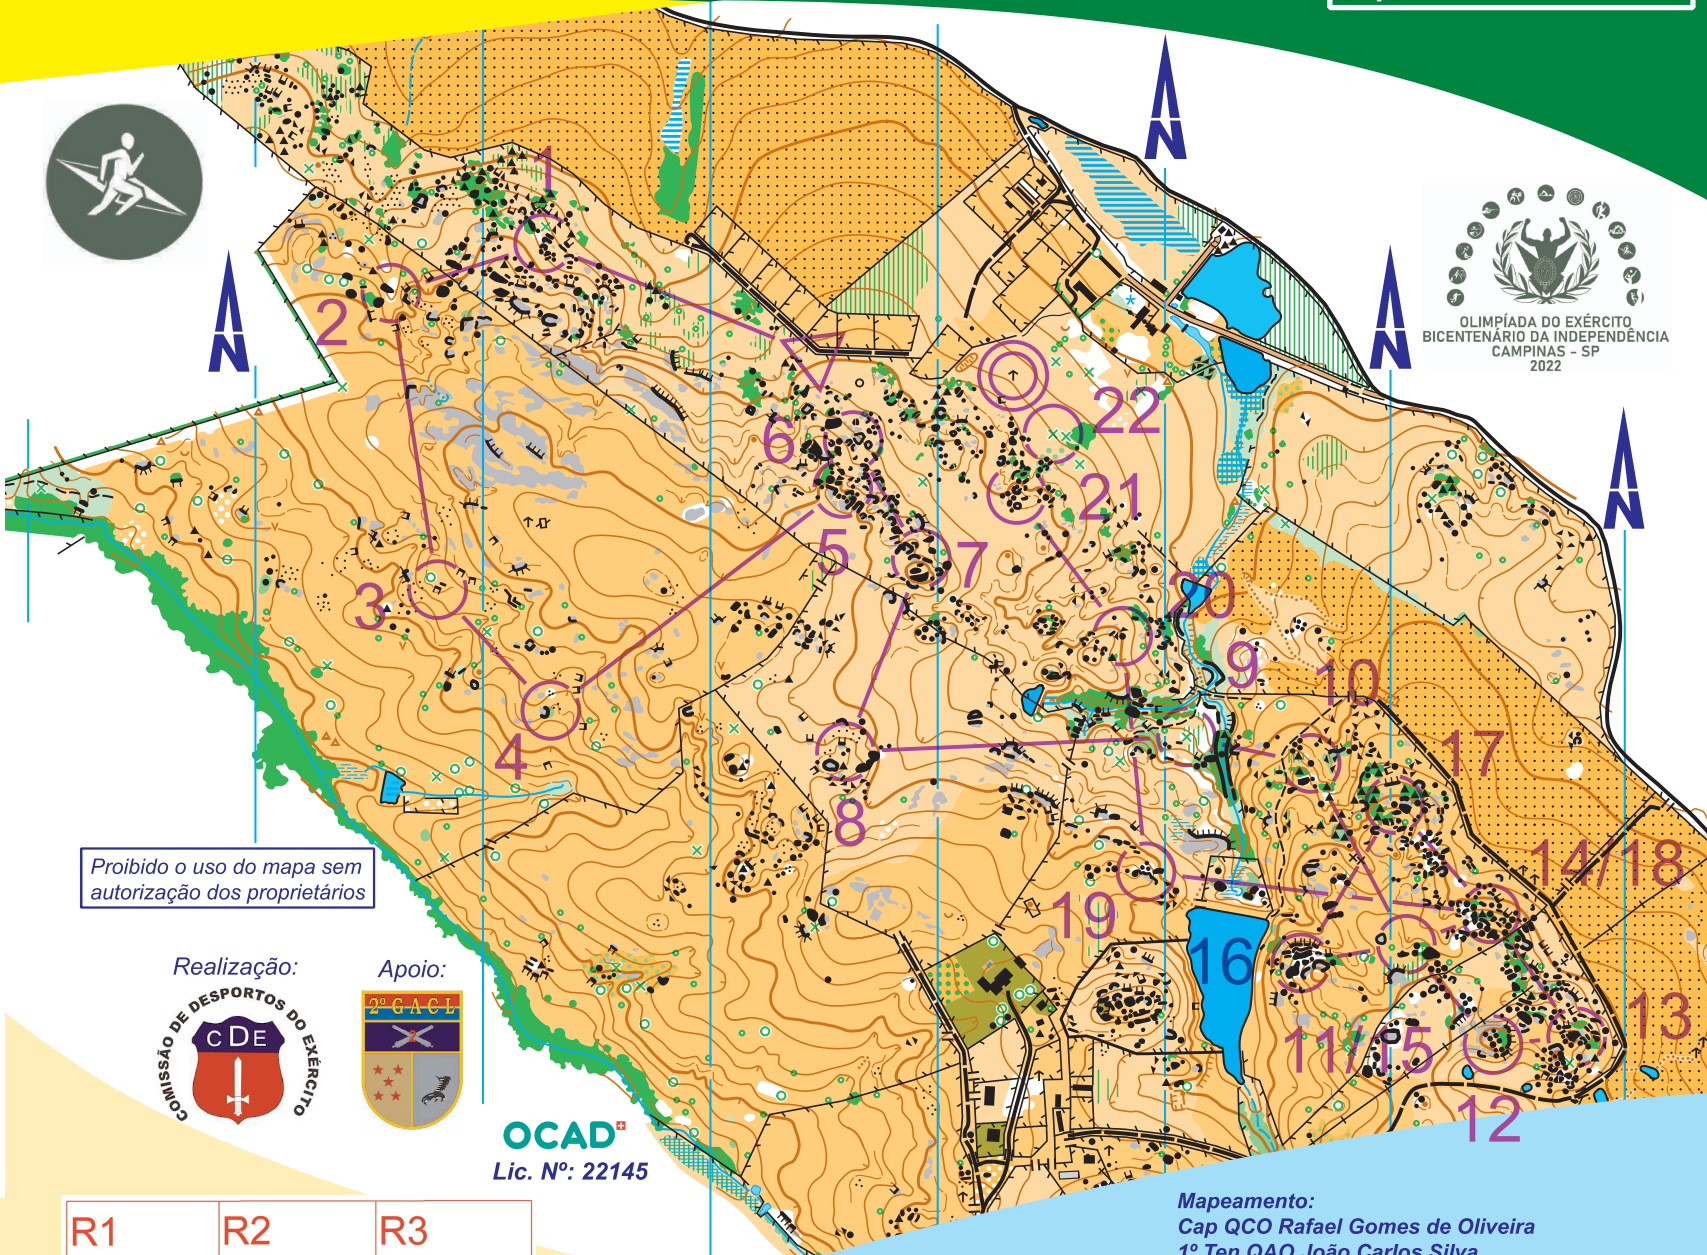

OLIMPÍADA DO EXÉRCITO 2022 - Faz Sta Rita e São Pedro - Itu / SP- Brasil

Escala: 1:10.000
Equidistância CN: 5 m

Médio 12 Jul 22

M	Masc	B	5.5 km	210 m
1	31	↗	≡	≡
2	33	↗	▲	○
3	35	↘	≡	≡
4	48	≡		○
5	37	≡	≡	
6	50	≡	≡	≡
7	36	≡	≡	≡
8	49	▲	▲	≡
9	39	⊗		○
10	69	▲		○
11	74	≡		☐
12	41	▲		○
13	67	▲		○
14	42	▲		○
15	74	≡		☐
16	44	▲	▲	≡
17	45	▲		○
18	42	▲		○
19	40	≡		≡
20	46	→	▲	○
21	47	≡		≡
22	72	←	⊗	○

90 m

Proibido o uso do mapa sem autorização dos proprietários

OCAD[®]
Lic. Nº: 22145

Escala: 1:10.000
Equidistância CN: 5 m

R1	R2	R3
Utilizar somente em caso de falha do SPORTIdent		

Mapeamento:
Cap QCO Rafael Gomes de Oliveira
1º Ten QAO João Carlos Silva
Junho 2022

Traçado:
Cel R1 Jader Messias Cheres