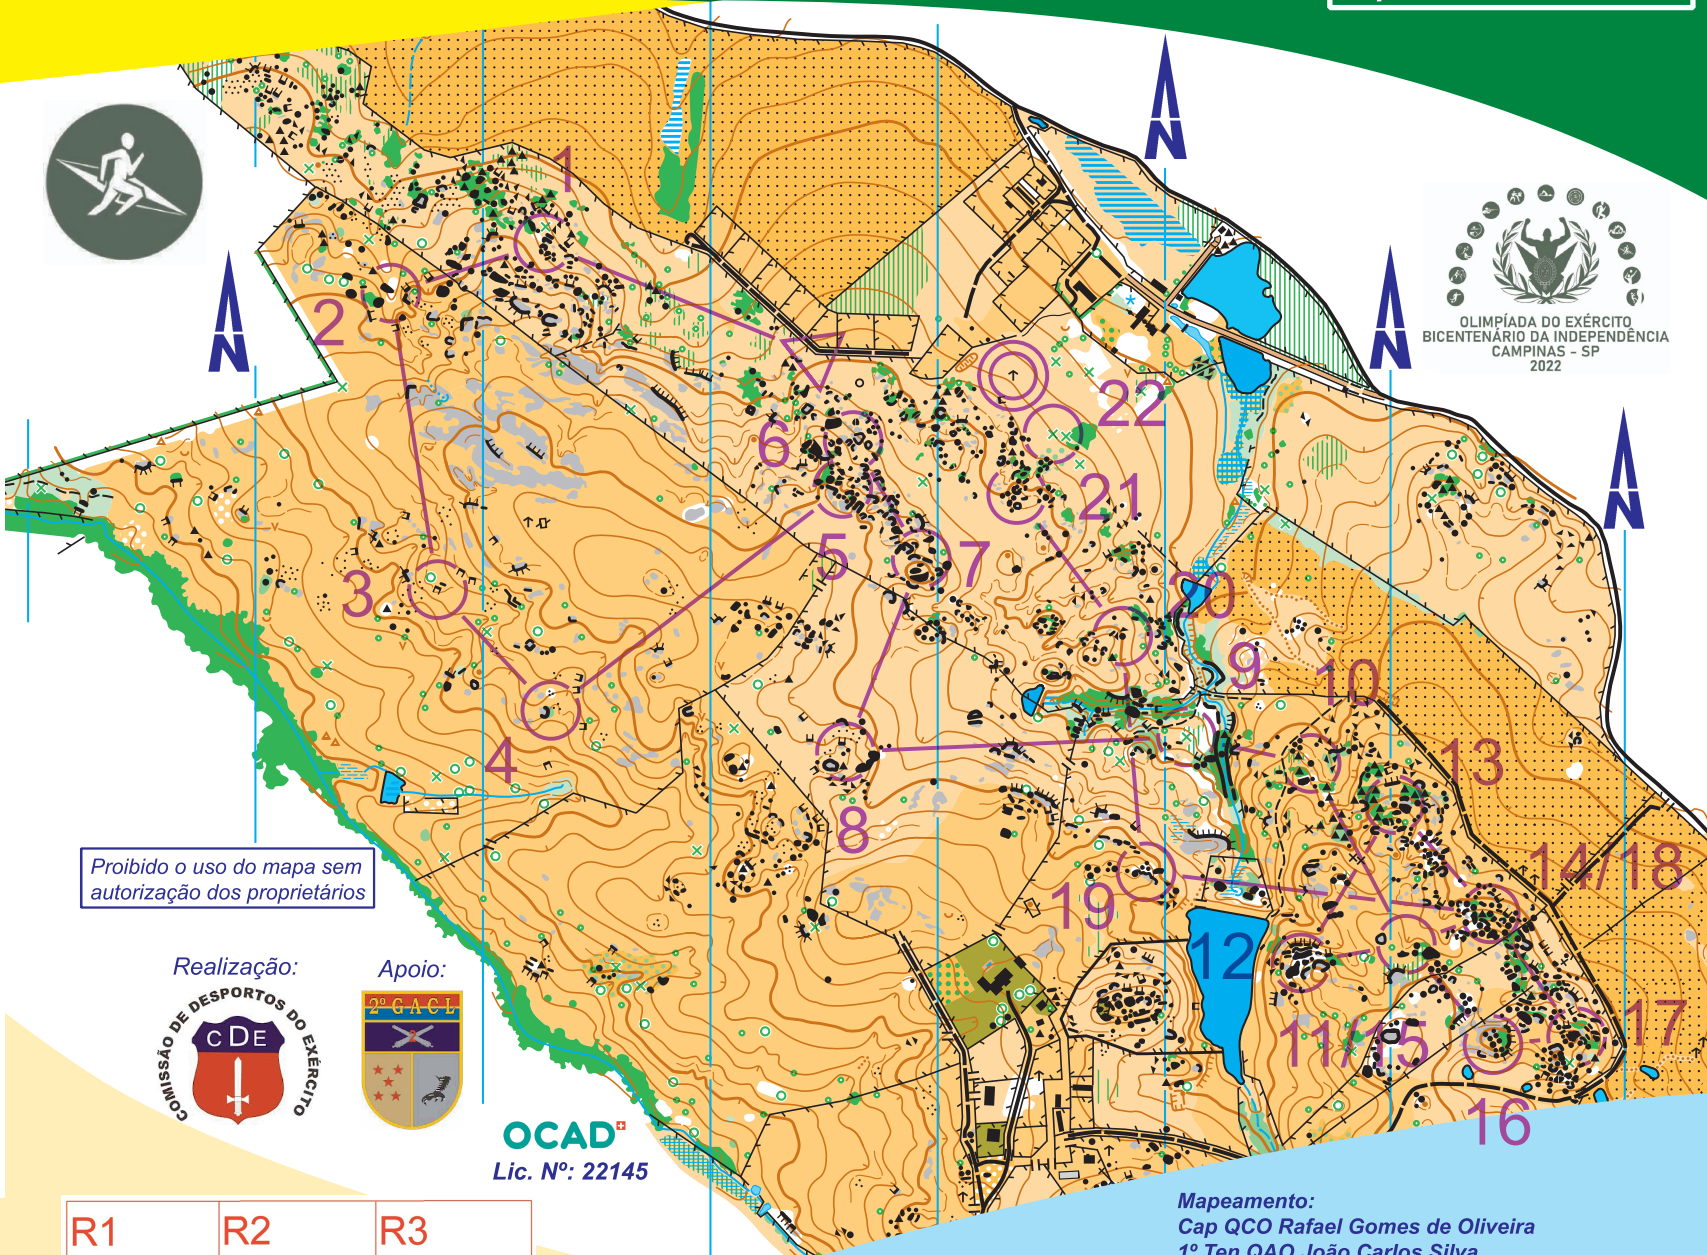

OLIMPÍADA DO EXÉRCITO 2022 - Faz Sta Rita e São Pedro - Itu / SP- Brasil

Escala: 1:10.000
Equidistância CN: 5 m

Médio 12 Jul 22

M	Masc	A	5.5 km	210 m
1	31	↖	▬▬	┌
2	33	↗	▲	○
3	35	↘	▬▬	└
4	48	▬▬		○
5	37		∩	
6	50	▬▬	▬▬	┌
7	36	▬▬	▬▬	└
8	49	▲	▲	┌
9	39	⊗		○
10	69	▲		○
11	74	∩		☐
12	44	▲	▲	┌
13	45	▲		○
14	42	▲		○
15	74	∩		☐
16	41	▲		○
17	67	▲		○
18	42	▲		○
19	40	▬▬		└
20	46	→	▲	○
21	47	▬▬		∨
22	72	←	⊗	○

90 m

Proibido o uso do mapa sem autorização dos proprietários

OCAD[®]
Lic. Nº: 22145

Escala: 1:10.000
Equidistância CN: 5 m

R1	R2	R3
Utilizar somente em caso de falha do SPORTIdent		

Mapeamento:
Cap QCO Rafael Gomes de Oliveira
1º Ten QAO João Carlos Silva
Junho 2022

Traçado:
Cel R1 Jader Messias Cheres