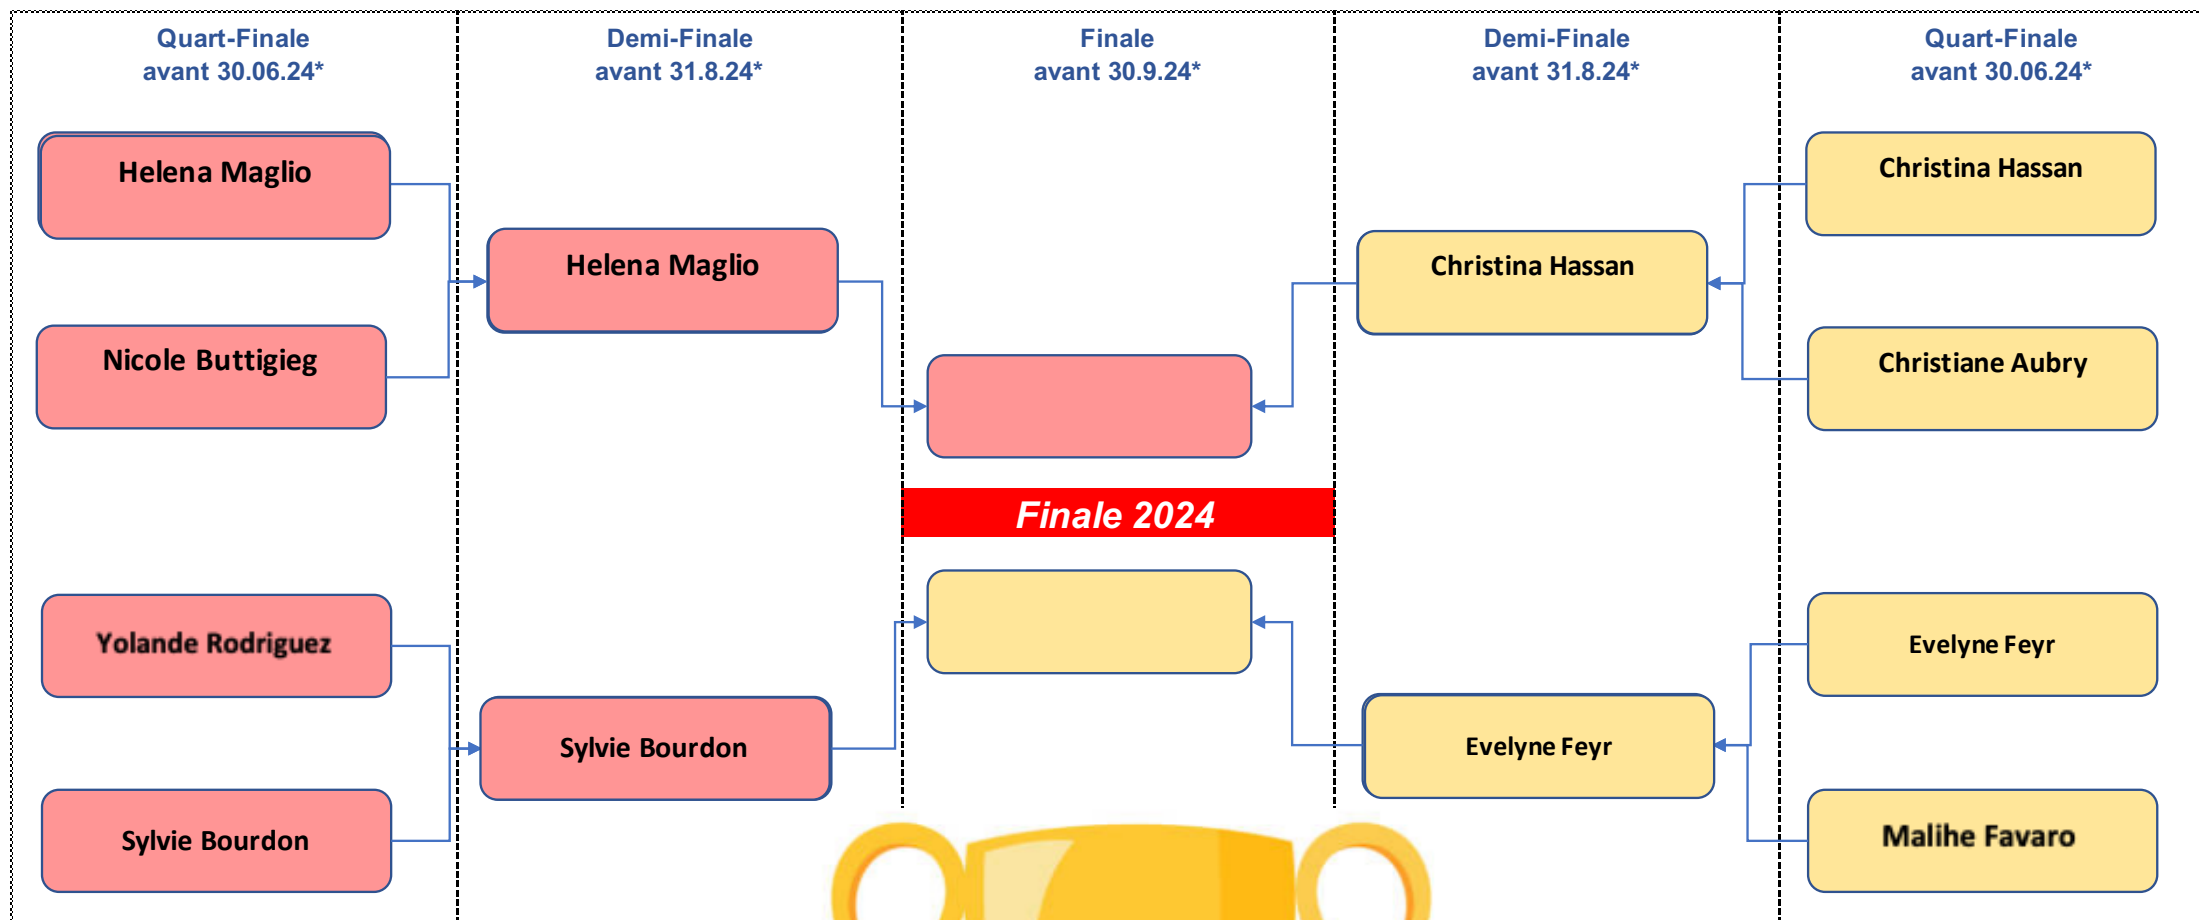

Championnat Dames Match-Play 2024

Règles:

1. Départs des repères rouges
2. La concurrente du bas se charge de contacter son adversaire pour convenir d'une date de rencontre
3. Pour les coups rendus, voir tableau ci-dessous