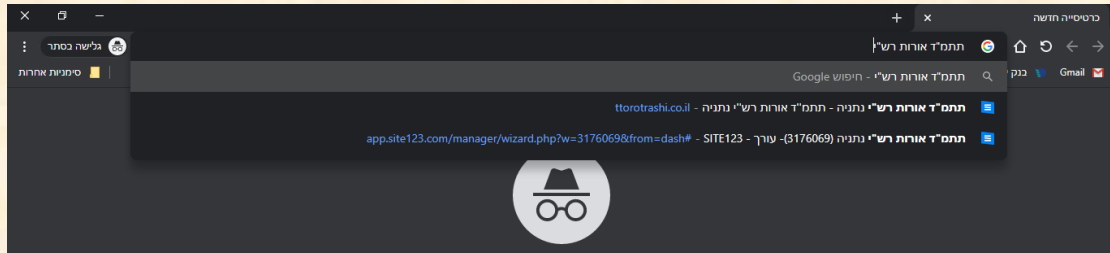

מדריך לכניסה לגוגל Classroom

בס"ד

1. נכנסים לגוגל כרום:

2. אחרי שנכנסנו, לוחצים על שלושת המקשים ביחד: $ctrl+shift+N$.

3. וכך עברנו למצב גלישה בסתר.

4. נכתוב בשורה של גוגל: תתמ"ד אורות רש"י (או ניכנס דרך הקישור:
 (/https://www.ttorotrashi.co.il

5. נלחץ על הכפתור "קישור למייל הארגוני"

6. נזין את המשתמש והסיסמה של 'הזדהות אחידה' ולחץ על כניסה:

7. יפתח לנו חלון שמזכיר תיבת דואר Gmail , נלחץ על הנקודות ועל Classroom:

8. בפעם הראשונה בלבד:

יש להעתיק את הקישור לכיתה שהמחנכים שלחו, ולהדביק אותו בשורת הכתובת: