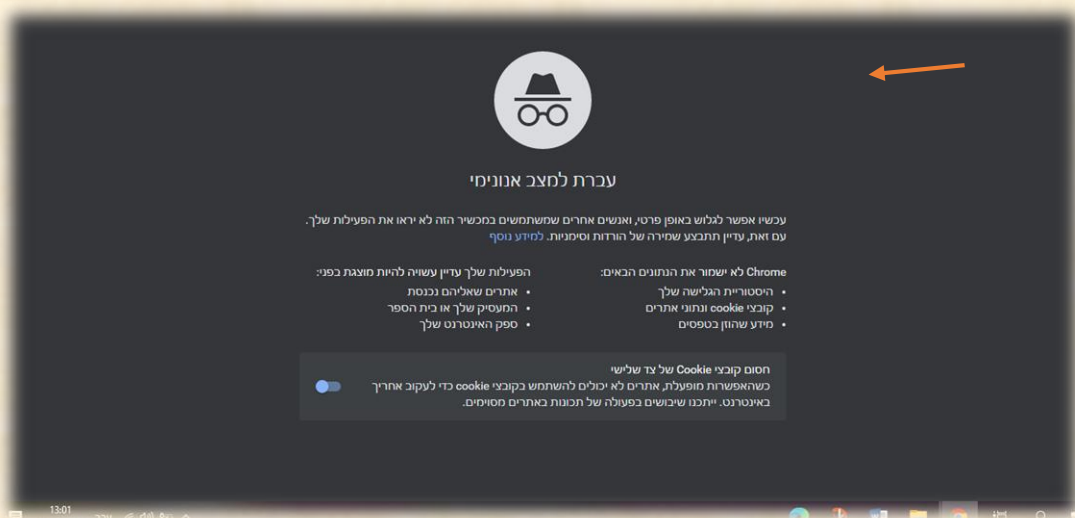

מדריך לכניסה לגוגל Classroom

בס"ד

1. נכנסים לגוגל כרום:

2. אחרי שנכנסנו, לוחצים על שלושת המקשים ביחד: $ctrl+shift+N$.

3. וכך עברנו למצב גלישה בסתר.

4. נכתוב בשורה של גוגל: תתמ"ד אורות רש"י (או ניכנס דרך הקישור:
 (/https://www.ttorotrashi.co.il

5. נלחץ על הכפתור "קישור למייל הארגוני"

6. נזין את המשתמש והסיסמה של 'הזדהות אחידה' ולחץ על כניסה:

7. יפתח לנו חלון שמזכיר תיבת דואר Gmail , נלחץ על הנקודות ועל Classroom:

8. בפעם הראשונה בלבד:

יש להעתיק את הקישור לכיתה שהמחנכים שלחו, ולהדביק אותו בשורת הכתובת: