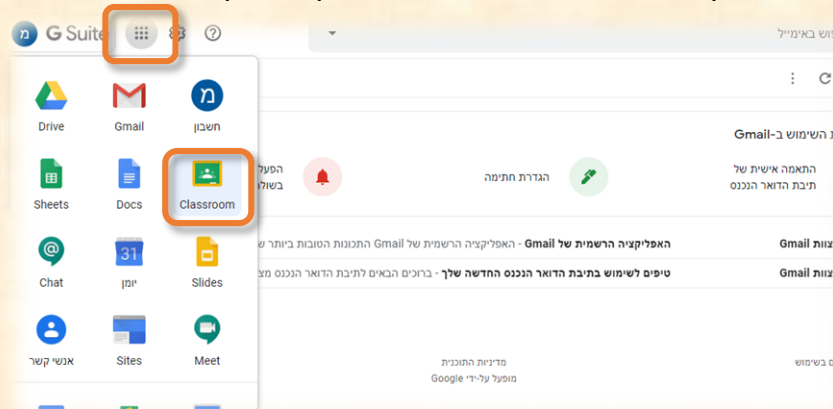

7. יפתח לנו חלון שמזכיר תיבת דואר Gmail , נלחץ על הנקודות ועל Classroom: