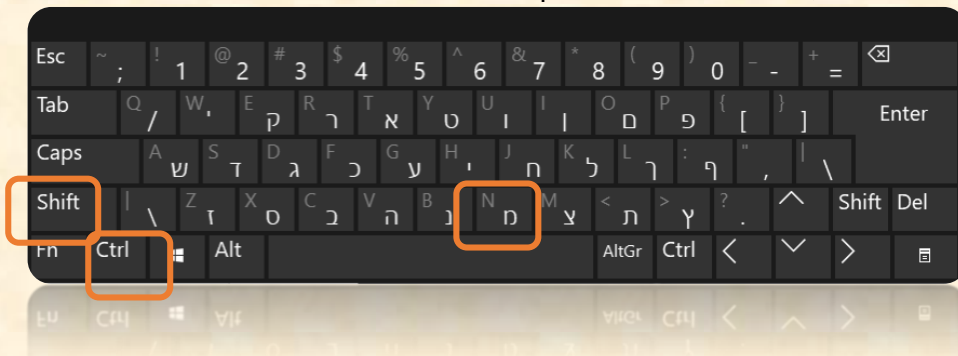

מדריך לכניסה לגוגל Classroom

בס"ד

1. נכנסים לגוגל כרום:

2. אחרי שנכנסנו, לוחצים על שלושת המקשים ביחד: $ctrl+shift+N$.

3. וכך עברנו למצב גלישה בסתר.

4. נכתוב בשורה של גוגל: תתמ"ד אורות רש"י (או ניכנס דרך הקישור:
 (/https://www.ttorotrashi.co.il