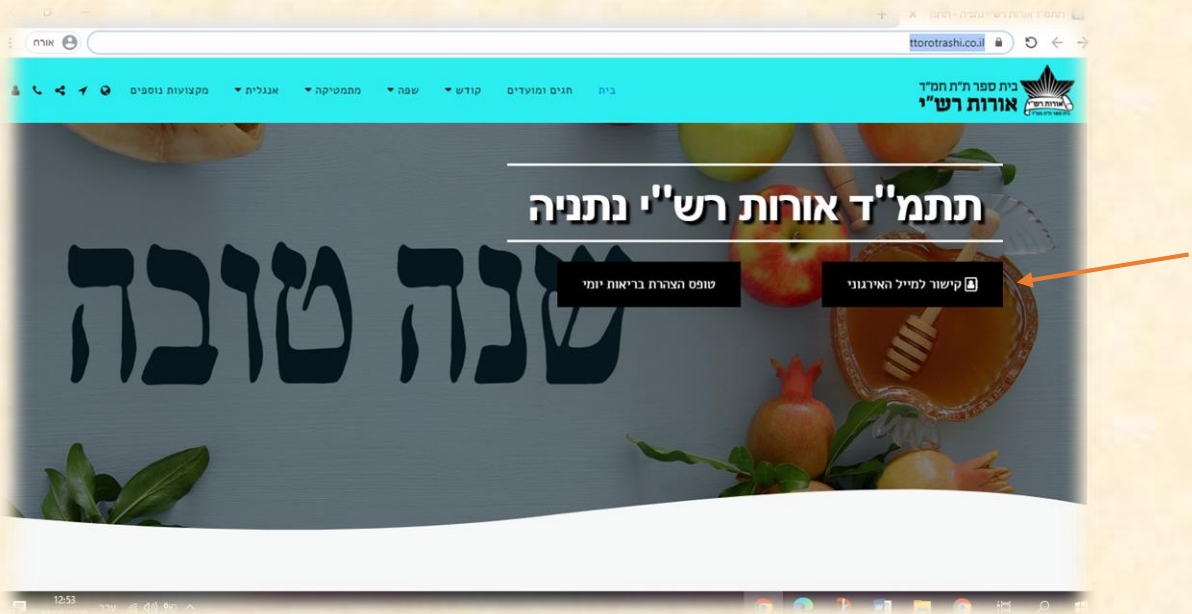

מדריך לכניסה לגוגל Classroom

בס"ד

1. נכנסים לגוגל כרום:

2. אחרי שנכנסנו, לוחצים על שלושת המקשים ביחד: $ctrl+shift+N$.

3. וכך עברנו למצב גלישה בסתר.

4. נכתוב בשורה של גוגל: תתמ"ד אורות רש"י (או ניכנס דרך הקישור:
 (/https://www.ttorotrashi.co.il

5. נלחץ על הכפתור "קישור למייל הארגוני"

6. נזין את המשתמש והסיסמה של 'הזדהות אחידה' ולחץ על כניסה:

7. יפתח לנו חלון שמזכיר תיבת דואר Gmail , נלחץ על הנקודות ועל Classroom:

8. בפעם הראשונה בלבד:

יש להעתיק את הקישור לכיתה שהמחנכים שלחו, ולהדביק אותו בשורת הכתובת: