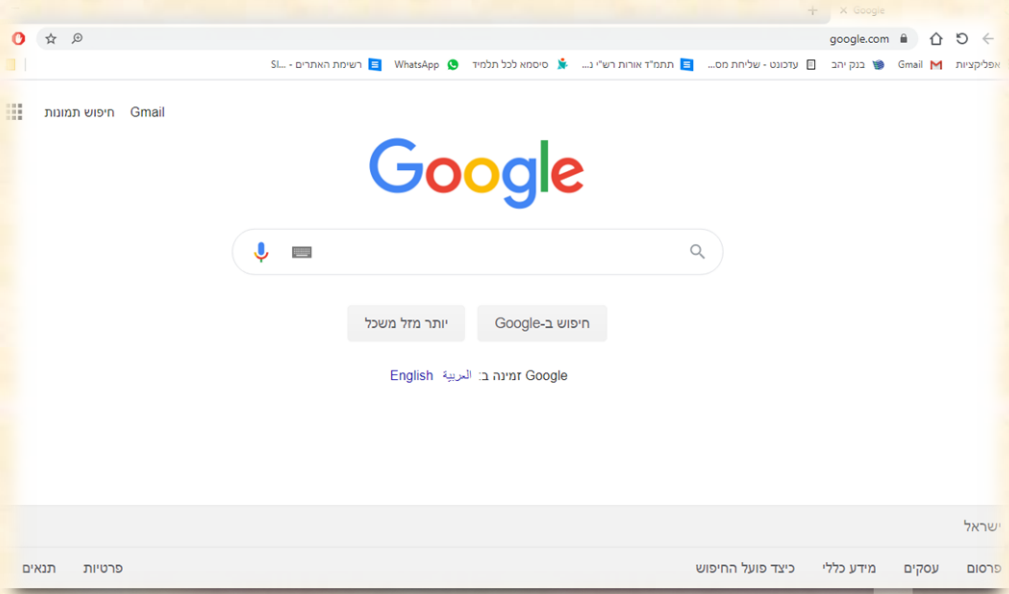

מדריך לכניסה לגוגל Classroom

בס"ד

1. נכנסים לגוגל כרום:

2. אחרי שנכנסנו, לוחצים על שלושת המקשים ביחד: $ctrl+shift+N$.

3. וכך עברנו למצב גלישה בסתר.

4. נכתוב בשורה של גוגל: תתמ"ד אורות רש"י (או ניכנס דרך הקישור:
 (/https://www.ttorotrashi.co.il