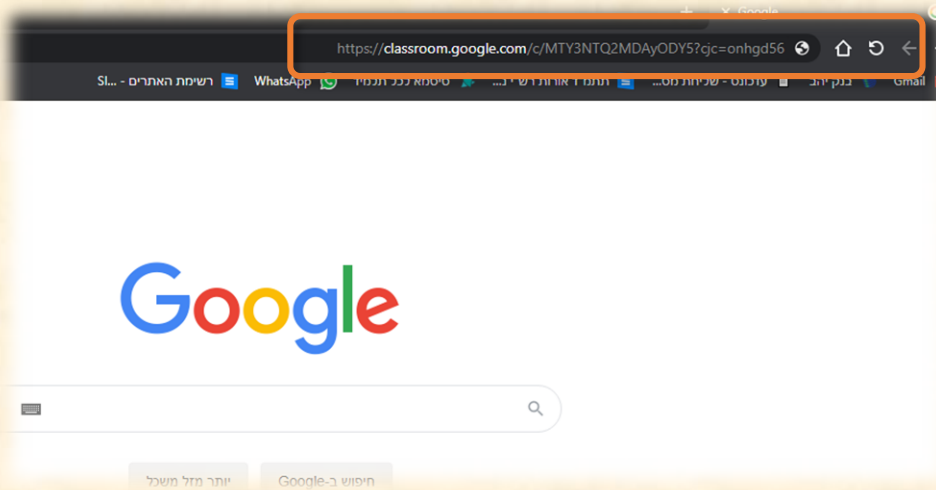

מדריך לכניסה לגוגל Classroom

בס"ד

1. נכנסים לגוגל כרום:

2. אחרי שנכנסנו, לוחצים על שלושת המקשים ביחד: $ctrl+shift+N$.

3. וכך עברנו למצב גלישה בסתר.

4. נכתוב בשורה של גוגל: תתמ"ד אורות רש"י (או ניכנס דרך הקישור:
 (/https://www.ttorotrashi.co.il

5. נלחץ על הכפתור "קישור למייל הארגוני"

6. נזין את המשתמש והסיסמה של 'הזדהות אחידה' ולחץ על כניסה:

7. יפתח לנו חלון שמזכיר תיבת דואר Gmail , נלחץ על הנקודות ועל Classroom:

8. בפעם הראשונה בלבד:

יש להעתיק את הקישור לכיתה שהמחנכים שלחו, ולהדביק אותו בשורת הכתובת: