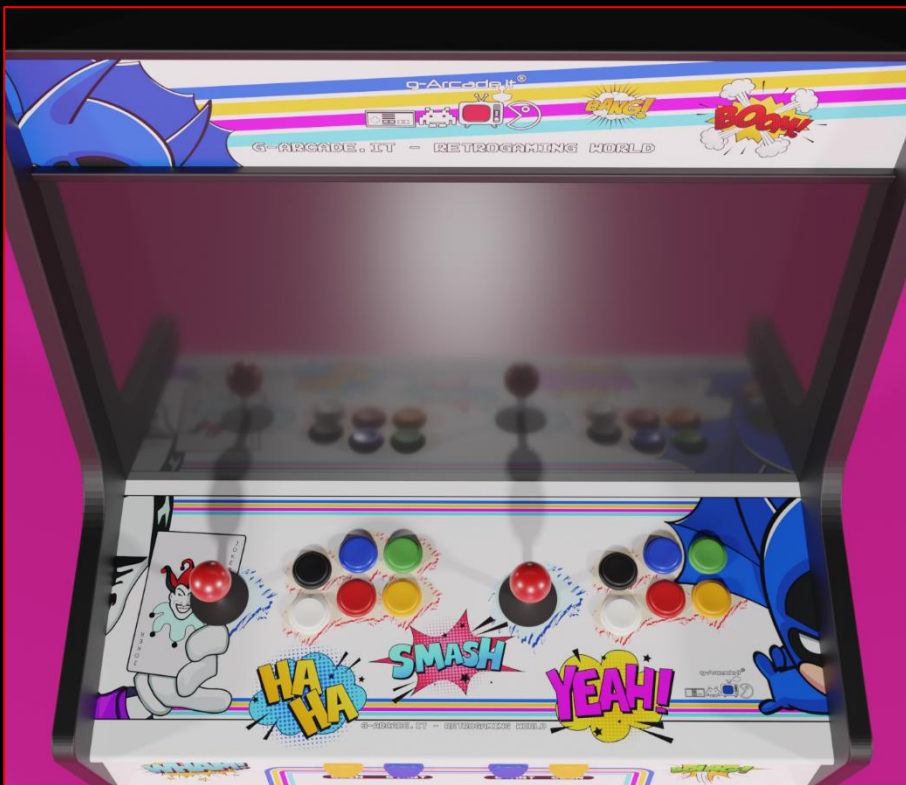

Per ogni grafica è possibile scegliere il modello di pulsantiera ed il colore della struttura in legno.

CREATIVE

Codice **205**