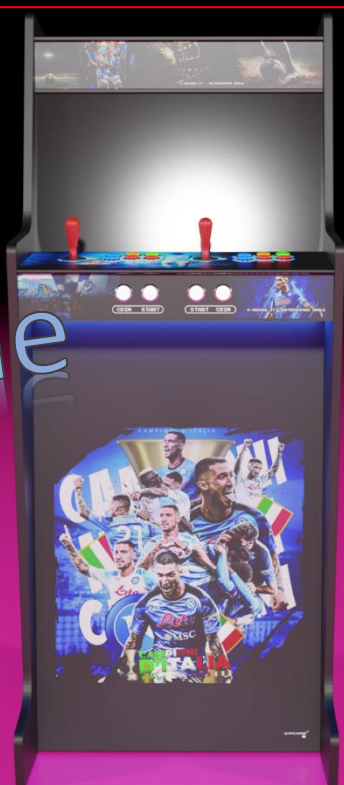

Per ogni grafica è possibile scegliere il modello di pulsantiera ed il colore della struttura in legno.

CUSTOM

Codice **317**