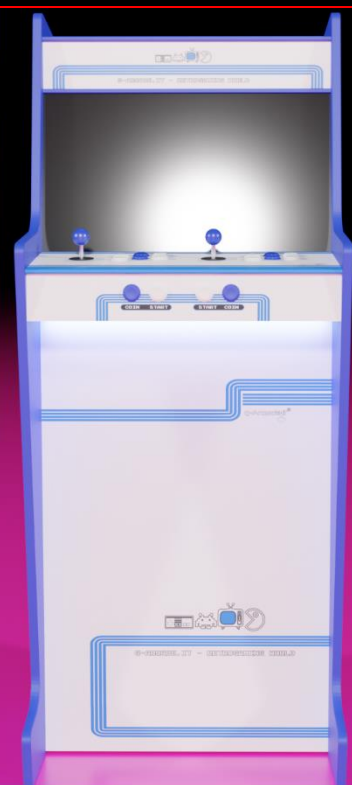

Per ogni grafica è possibile scegliere il modello di pulsantiera ed il colore della struttura in legno.

ELEGANCE

Codice **101**

Per ogni grafica è possibile scegliere il modello di pulsantiera ed il colore della struttura in legno.

ELEGANCE

Codice **102**

Per ogni grafica è possibile scegliere il modello di pulsantiera ed il colore della struttura in legno.

ELEGANCE

Codice **103**

Per ogni grafica è possibile scegliere il modello di pulsantiera ed il colore della struttura in legno.

ELEGANCE

Codice **104**

Per ogni grafica è possibile scegliere il modello di pulsantiera ed il colore della struttura in legno.

ELEGANCE

Codice **105**

Per ogni grafica è possibile scegliere il modello di pulsantiera ed il colore della struttura in legno.