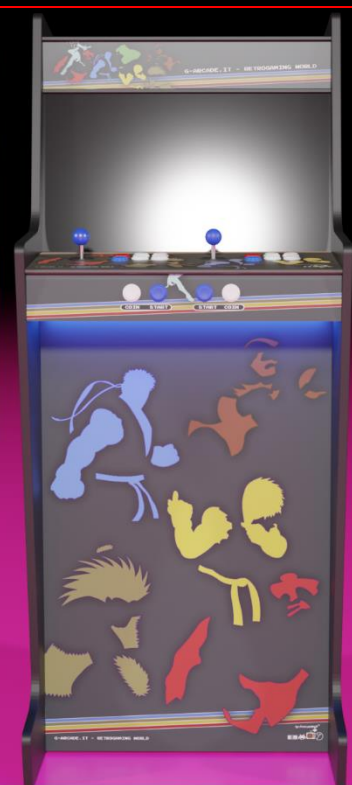

CREATIVE

Codice **204**

Per ogni grafica è possibile scegliere il modello di pulsantiera ed il colore della struttura in legno.

CREATIVE

Codice **205**

Per ogni grafica è possibile scegliere il modello di pulsantiera ed il colore della struttura in legno.

CREATIVE

Codice **206**

Per ogni grafica è possibile scegliere il modello di pulsantiera ed il colore della struttura in legno.

CREATIVE

Codice **207**

Per ogni grafica è possibile scegliere il modello di pulsantiera ed il colore della struttura in legno.

CREATIVE

Codice **208**

Per ogni grafica è possibile scegliere il modello di pulsantiera ed il colore della struttura in legno.

CREATIVE

Codice **209**

Per ogni grafica è possibile scegliere il modello di pulsantiera ed il colore della struttura in legno.