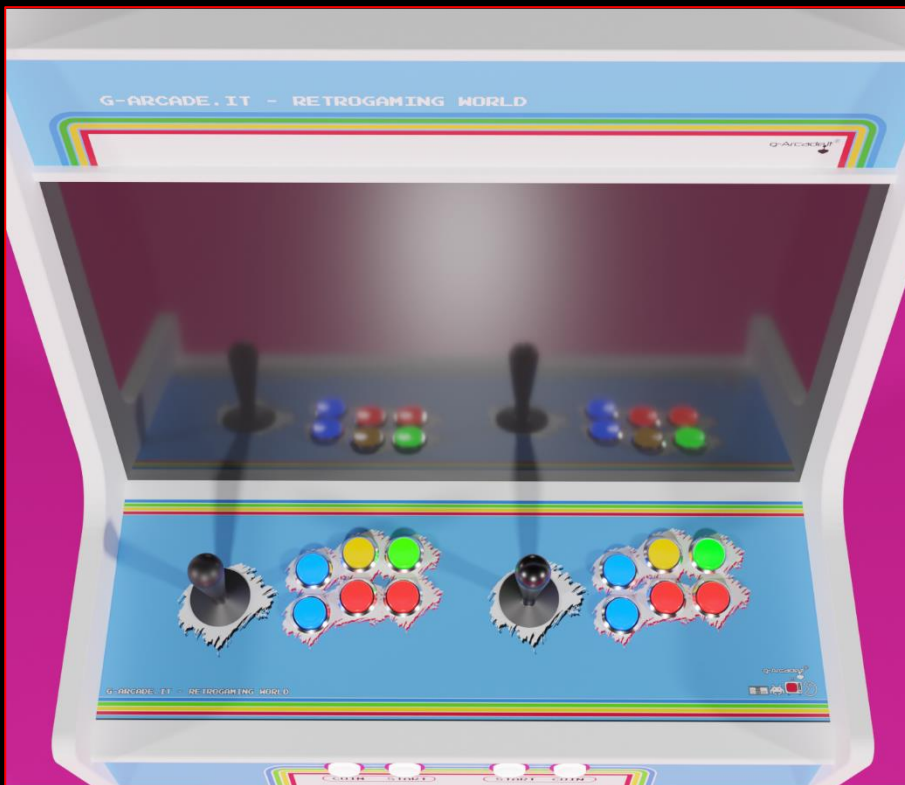

ELEGANCE

Codice **104**

Per ogni grafica è possibile scegliere il modello di pulsantiera ed il colore della struttura in legno.

ELEGANCE

Codice **105**

Per ogni grafica è possibile scegliere il modello di pulsantiera ed il colore della struttura in legno.

ELEGANCE

Codice **106**

Per ogni grafica è possibile scegliere il modello di pulsantiera ed il colore della struttura in legno.

ELEGANCE

Codice **107**

Per ogni grafica è possibile scegliere il modello di pulsantiera ed il colore della struttura in legno.

ELEGANCE

Codice **108**

Per ogni grafica è possibile scegliere il modello di pulsantiera ed il colore della struttura in legno.

ELEGANCE

Codice **109**

Per ogni grafica è possibile scegliere il modello di pulsantiera ed il colore della struttura in legno.