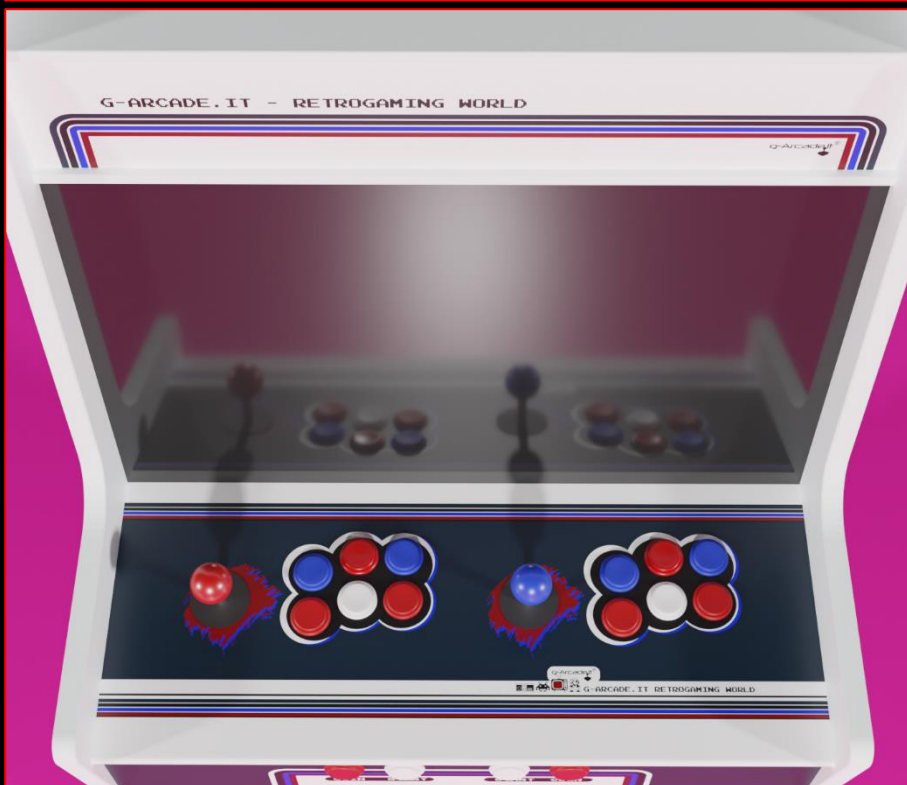

ELEGANCE

Codice **108**

Per ogni grafica è possibile scegliere il modello di pulsantiera ed il colore della struttura in legno.

ELEGANCE

Codice **109**

Per ogni grafica è possibile scegliere il modello di pulsantiera ed il colore della struttura in legno.

ELEGANCE

Codice **110**

Per ogni grafica è possibile scegliere il modello di pulsantiera ed il colore della struttura in legno.

ELEGANCE

Codice **111**

Per ogni grafica è possibile scegliere il modello di pulsantiera ed il colore della struttura in legno.