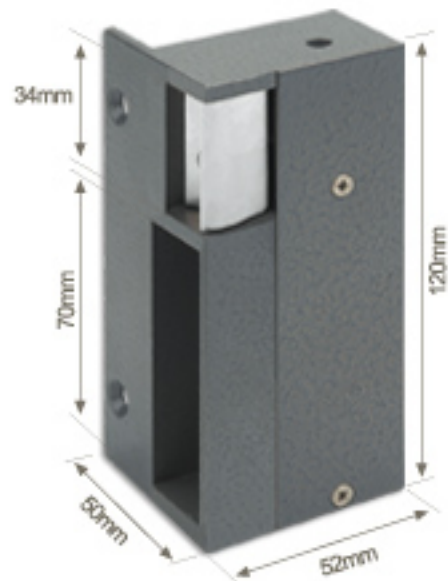

1035/D

1037/D

Mano derecha

1015 D/1035 D

1017 D/1037 D

10151 D/10171 D

	Horizontal	Vertical
Normal	1015	1017
Automático	1035	1037
Inverso	10151	10171

1015/1017

Apertura sólo mientras dura el impulso eléctrico

1035/1037

Al recibir impulso eléctrico queda desbloqueado para una apertura

Mano izquierda

1015 I/1035 I

1017 I/1037 I

10151 I/10171 I

⚡ 12V / AC: Estándar
12V / DC: Opcional