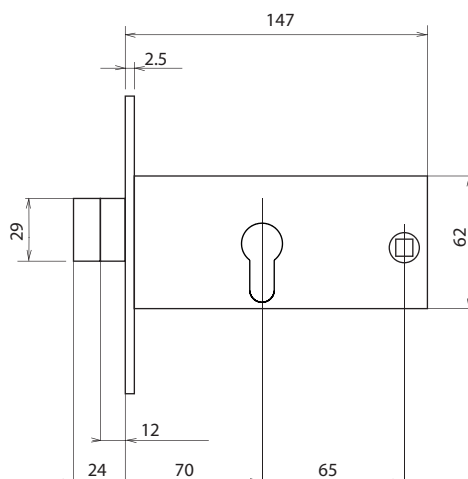

REF. 8416

Fechadura horizontal, cilindro de 4 ou 5 pinos e testa em alumínio.

Cerradura con caja horizontal, cilindro de 4 o 5 pitones y frente de aluminio.

REF. 8416.21

Fechadura horizontal de chave de cruz e testa em alumínio.

Cerradura con caja horizontal, llave de cruz y frente de aluminio.

REF.	TIPO DE CILINDRO TIPO DE CILINDRO		TESTA FRENTE
	4 PINOS 4 PITONES	5 PINOS 5 PITONES	
XXXX.6	•		Alumínio Aluminio
XXXX.31		•	Alumínio Aluminio
XXXX.21	/	/	Alumínio Aluminio

C
1.15

8416