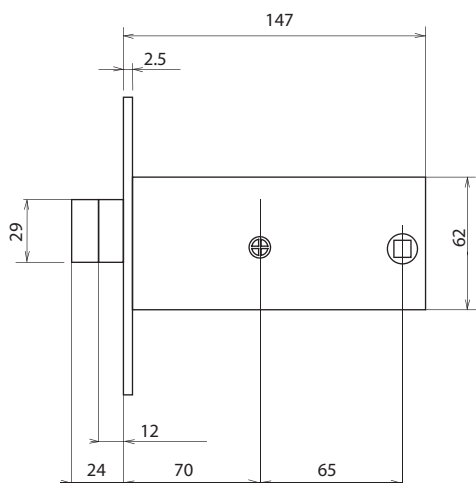

REF. 8416

Fechadura horizontal, cilindro de 4 ou 5 pinos e testa em alumínio.

Cerradura con caja horizontal, cilindro de 4 o 5 pitones y frente de aluminio.

REF. 8416.21

Fechadura horizontal de chave de cruz e testa em alumínio.

Cerradura con caja horizontal, llave de cruz y frente de aluminio.

REF.	TIPO DE CILINDRO TIPO DE CILINDRO		TESTA FRENTE
	4 PINOS 4 PITONES	5 PINOS 5 PITONES	
XXXX.6	•		Alumínio Aluminio
XXXX.31		•	Alumínio Aluminio
XXXX.21	/	/	Alumínio Aluminio

C
1.15

8416.21