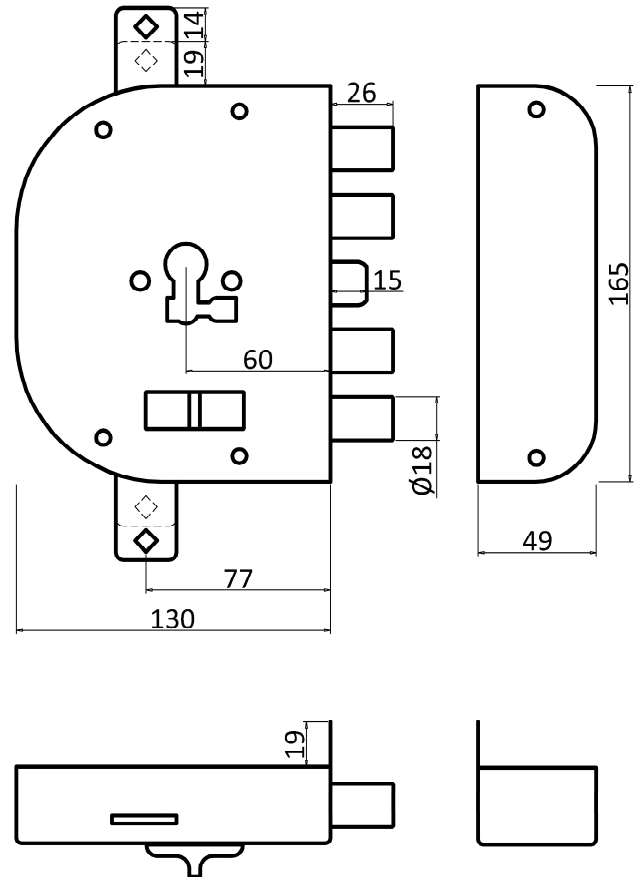

CARACTERÍSTICAS:

- Fechadura de segurança de sobrepôr;
- A fechadura é fixada à porta em 7 pontos;
- Aplicação com jogo de fechos TL;
- Tranca a porta em 3 pontos;
- Movimenta a língua em 2 voltas;
- Difere para porta direita e porta esquerda;
- Medida única;
- Funciona com cilindro tipo húngaro/universal (medida 30/60 para porta de 40mm);
- Possui um sistema de bloqueio da fechadura no caso de quebra ou extração do cilindro;
- Aplicar o cilindro seguindo as instruções que acompanham a fechadura.