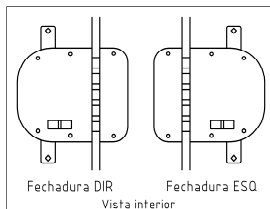

CARACTERÍSTICAS:

- Fechadura de segurança de sobrepôr;
- A fechadura é fixada à porta em 7 pontos;
- Aplicação com jogo de fechos TL;
- Tranca a porta em 3 pontos;
- Movimenta a língua em 2 voltas;
- Difere para porta direita e porta esquerda;
- Medida única;
- Funciona com cilindro tipo húngaro/universal (medida 30/60 para porta de 40mm);
- Possui um sistema de bloqueio da fechadura no caso de quebra ou extração do cilindro;
- Aplicar o cilindro seguindo as instruções que acompanham a fechadura.

ACABAMENTOS:

MATÉRIA PRIMA / ACABAMENTOS	MCR Metais cromados	P/BRANCO Metais cromados	P/PRETO Metais cromados
Caixa, Coberta, Chapa testa	Aço pintado Castanho epoxy	Aço pintado Branco epoxy	Aço pintado Preto epoxy
Língua, Trinco, Travessões	Aço Cromado		
Escudete Exterior, Escudete Interior, Puxador	Latão Cromado		