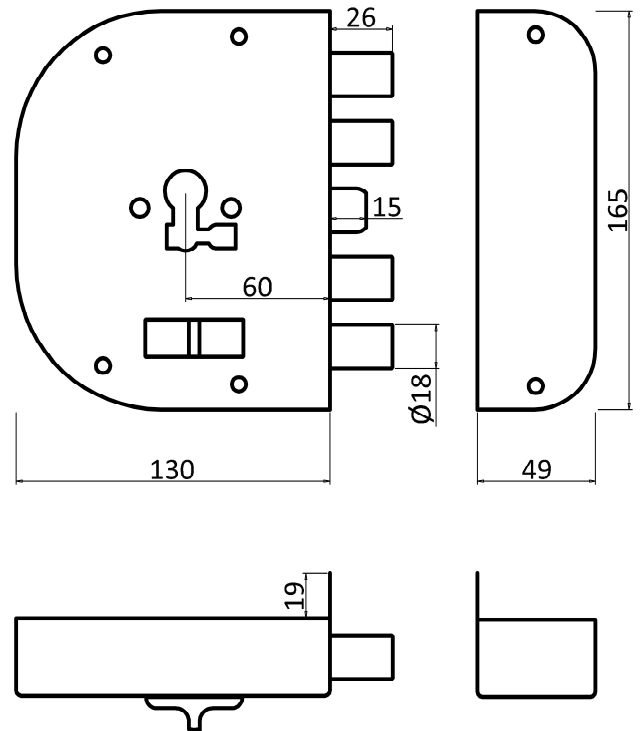

CARACTERÍSTICAS:

- Fechadura de segurança de sobrepor;
- A fechadura é fixada à porta em 7 pontos;
- Tranca a porta em 1 ponto;
- Movimenta a língua em 2 voltas;
- Difere para porta direita e porta esquerda;
- Medida única;
- Funciona com cilindro tipo húngaro/universal (medida 30/60 para porta de 40mm);
- Possui um sistema de bloqueio da fechadura no caso de quebra ou extração do cilindro;
- Aplicar o cilindro seguindo as instruções que acompanham a fechadura.