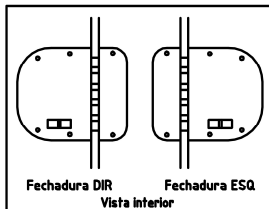

CARACTERÍSTICAS:

- Fechadura de segurança de sobrepor;
- A fechadura é fixada à porta em 7 pontos;
- Tranca a porta em 1 ponto;
- Movimenta a língua em 2 voltas;
- Difere para porta direita e porta esquerda;
- Medida única;
- Funciona com cilindro tipo húngaro/universal (medida 30/60 para porta de 40mm);
- Possui um sistema de bloqueio da fechadura no caso de quebra ou extração do cilindro;
- Aplicar o cilindro seguindo as instruções que acompanham a fechadura.

ACABAMENTOS:

MATÉRIA PRIMA / ACABAMENTOS	MCR Metais cromados	P/BRANCO Metais cromados	P/PRETO Metais cromados
Caixa, Coberta, Chapa testa	Aço pintado Castanho epoxy	Aço pintado Branco epoxy	Aço pintado Preto epoxy
Língua, Trinco	Aço Cromado		
Escudete Exterior, Escudete Interior, Puxador	Latão Cromado		