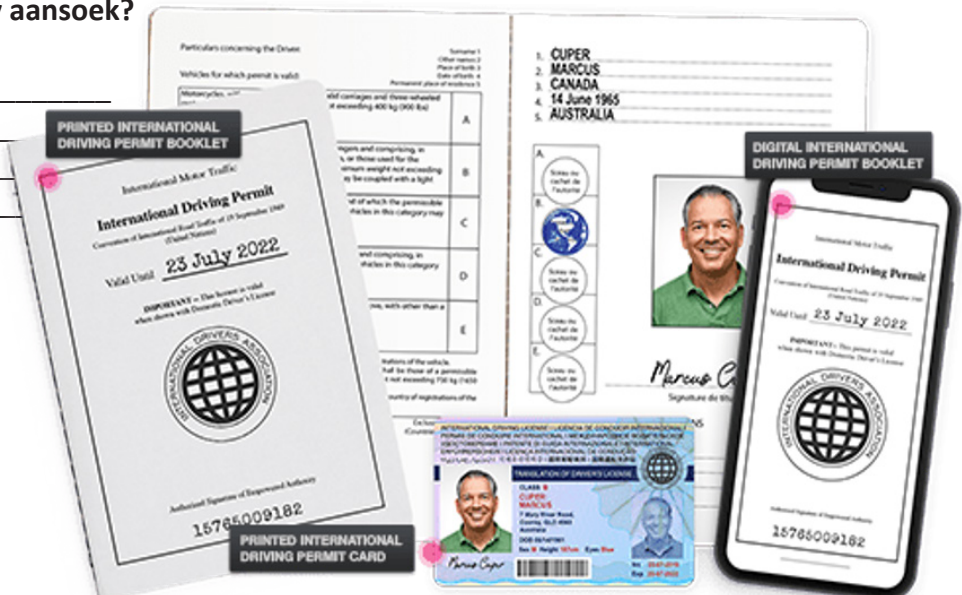

Wat moet ek verskaf tydens my aansoek?

- _____
- _____
- _____
- _____