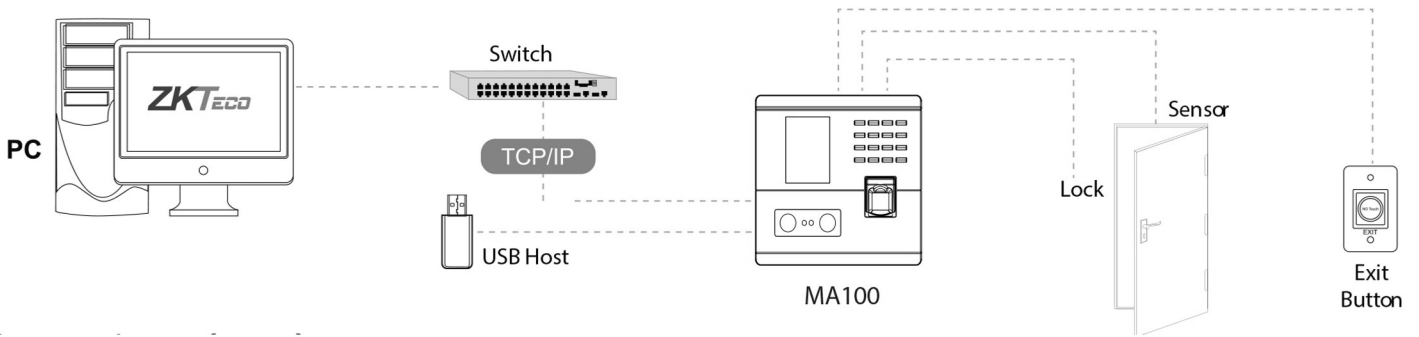

www.taif-alalmas.com 920002961 الرقم الموحد
Unified Number

ZKTeco
MA100

شركة طيف الألماس التجارية
Taif Al-almas Trading Company

Configuration

Dimensions (mm)

www.taif-alalmas.com **920002961** الرقم الموحد
Unified Number