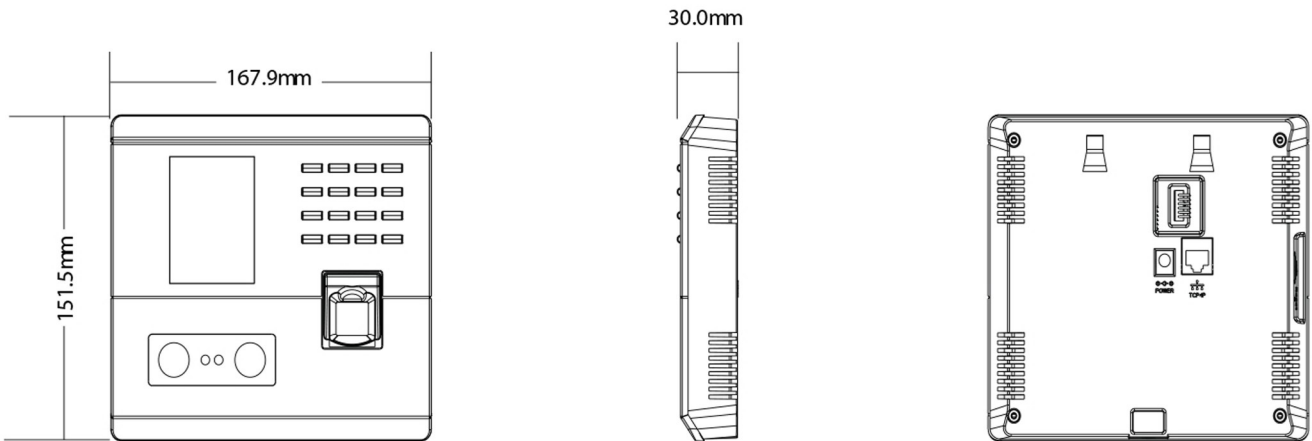

www.taif-alalmas.com 920002961 الرقم الموحد
Unified Number

ZKTeco
MA100

شركة طيف الألماس التجارية
Taif Al-almas Trading Company

Configuration

Dimensions (mm)

www.taif-alalmas.com **920002961** الرقم الموحد
Unified Number