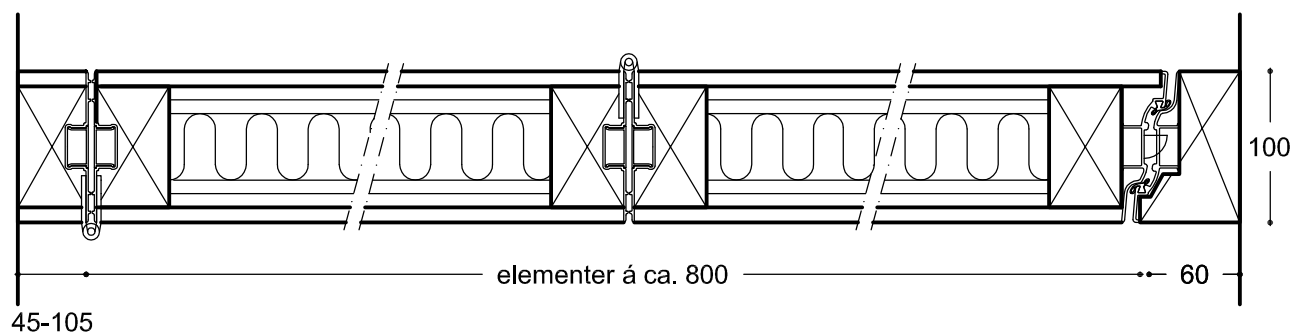

Vandret snit - elementtykkelse 100 mm - Rw 48 dB

120-305

120-305

Emne: Vandret snit - elementtykkelse 100 mm
Rw 48 dB

Mål: 1:5
Mål i mm
Dato: 01.12.06
Rev.nr.:

Habila A/S

Engholmvej 15, Saunte
3100 Hornbæk
Telefon 7015 1050
Jylland 7015 1075
Telefax 7015 1055