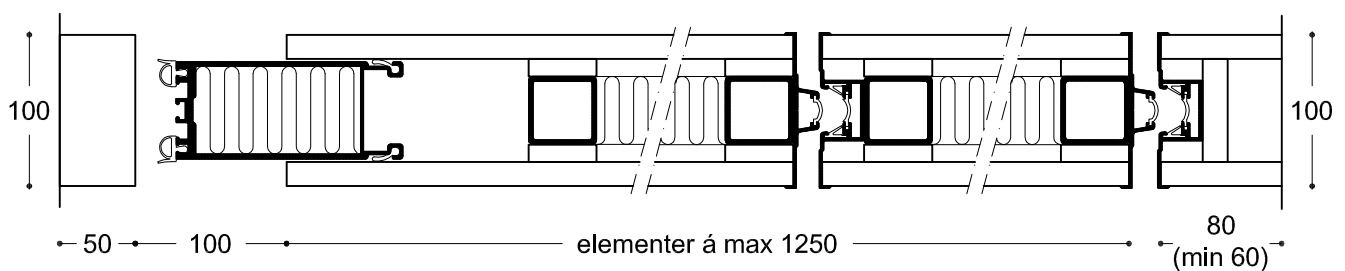

Vandret snit 600/100N - Rw 41, 46, 49, 52 & 57 dB - magnetætning - kanttype UM (synlig kantprofil)

600-301a

Vandret snit 600/100N - Rw 41, 46, 49, 52 & 57 dB - magnetætning - kanttype KA (skjult kantprofil)

600-301b

600-301

Emne: Vandret snit 600/100N - $R_w \leq 57$ dB
kanttype UM (synlig kantprofil)
Vandret snit 600/100N - $R_w \leq 57$ dB
kanttype KA (skjult kantprofil)

Mål: 1:5

Mål i mm

Dato: 08.03.12

Rev.nr.: B