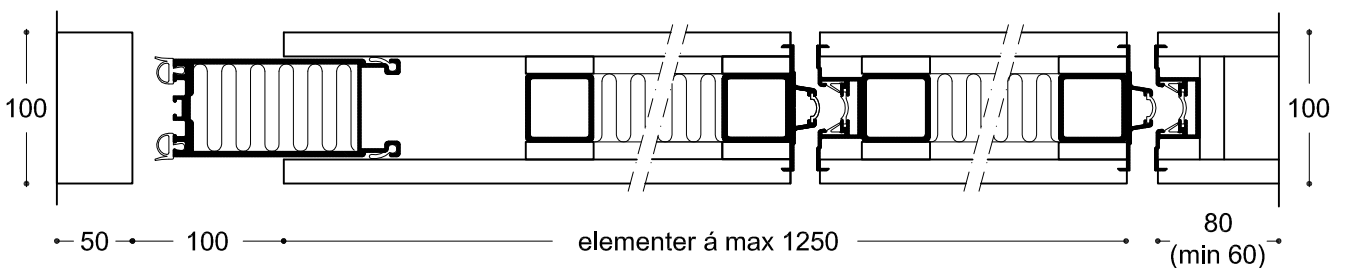

Vandret snit 600/100N - Rw 41, 46, 49, 52 & 57 dB - magnetætning - kanttype UM (synlig kantprofil)

600-301a

Vandret snit 600/100N - Rw 41, 46, 49, 52 & 57 dB - magnetætning - kanttype KA (skjult kantprofil)

600-301b

600-301

Emne: Vandret snit 600/100N - $R_w \leq 57$ dB
kanttype UM (synlig kantprofil)
Vandret snit 600/100N - $R_w \leq 57$ dB
kanttype KA (skjult kantprofil)

Mål: 1:5

Mål i mm

Dato: 08.03.12

Rev.nr.: B